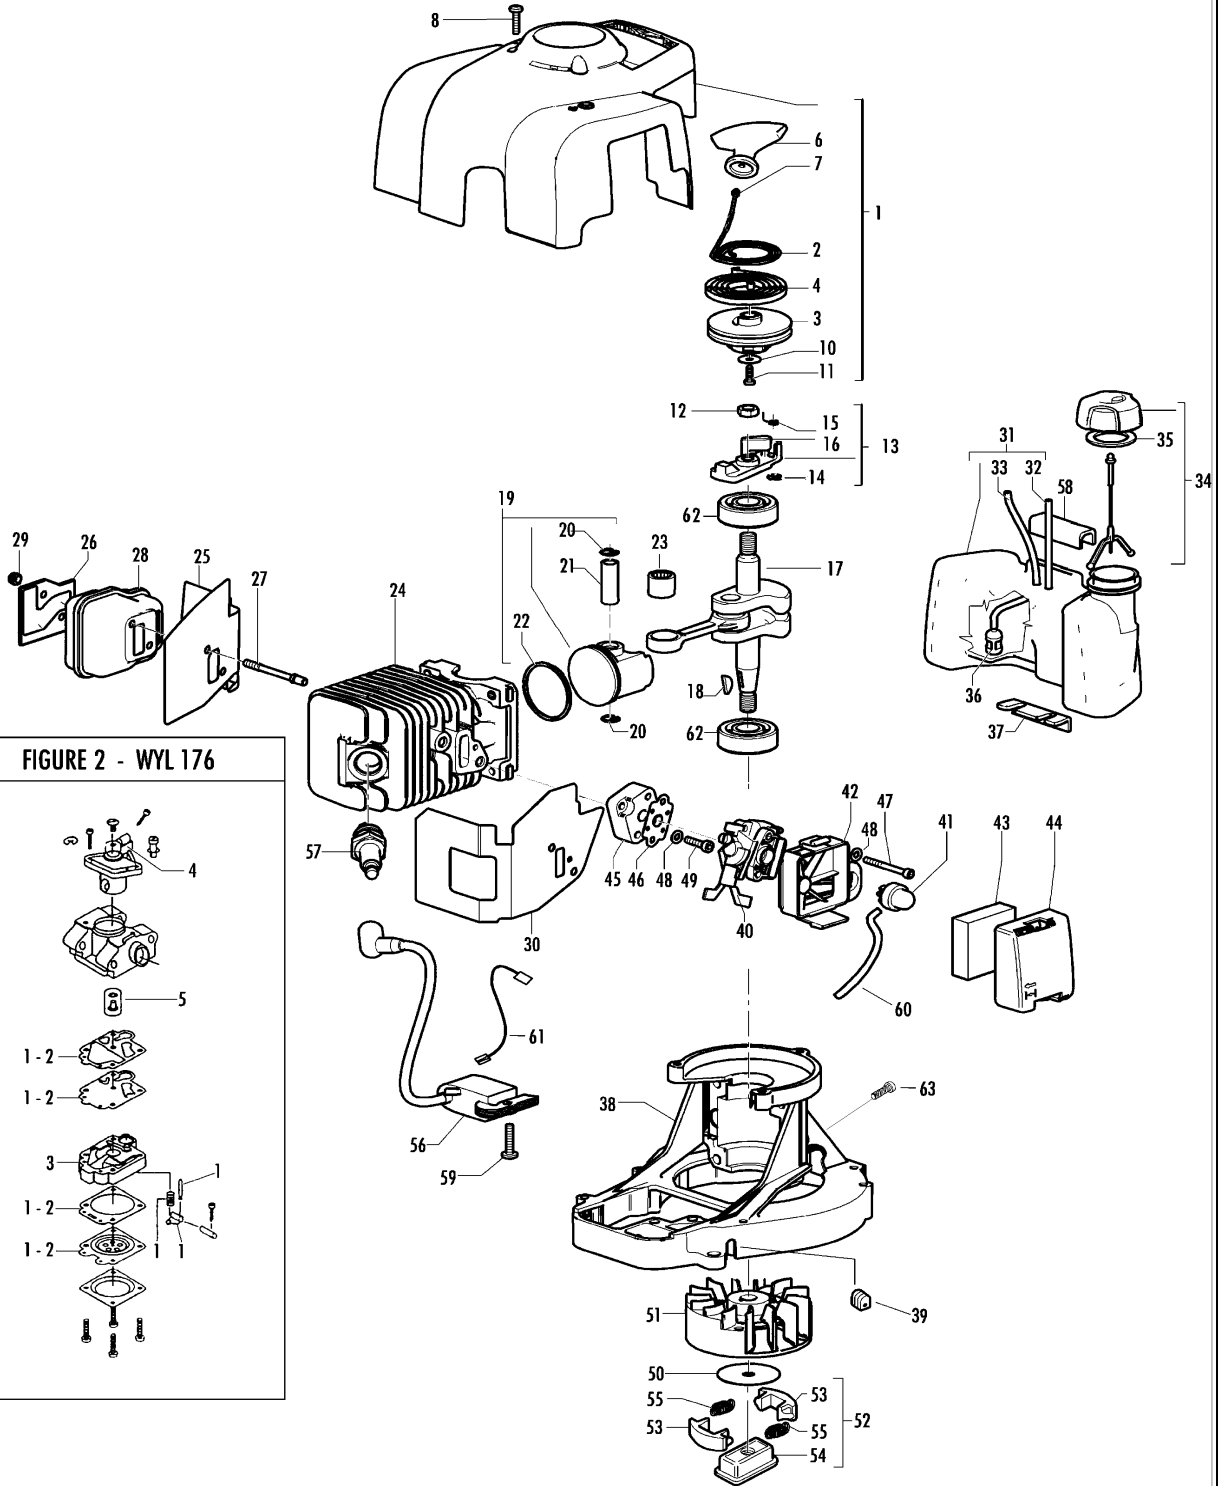

FIGURE 1

Item	P/N McC	P/N ELX	Qty	DESCRIPTION
FIGURE 1				
C 1	242426	538242426	1	starter ass'y
A 2	• 241746	538241746	1	rope
B 3	• 241620	538241620	1	starter pulley
B 4	• 241619	538241619	1	spring
5	• 242042	538242042	1	rope guide
6	• 241778	538241778	1	starter handle
7	• 235612	538235612	1	washer
8	• 241963	538241963	3	screw 4x22
10	• 241703	538241703	1	washer
11	• 241077	538241077	1	screw 4x14
12	241624	538241624	1	M8 nut
13	241784	538241784	1	starter pawl ass'y
14	• 111088	538111088	1	snap ring
15	• 241782	538241782	1	spring
16	• 241781	538241781	1	pawl
17	242003	538242003	1	crank shaft assy
C 18	227631	538227631	1	key
C 19	248177	538248177	1	piston kit
20	• 235008	538235008	2	snap ring
21	• 241735	538241735	1	piston pin
B 22	• 240002	538240002	1	piston ring
C 23	235742	538235742	1	needle bearing
C 24	241800	538241800	1	cylinder
C 25	242517	538242517	1	gasket
26	322017	538322017	1	outlet plate
27	242037	538242037	2	stud bolt
28	242131	538242131	1	muffler
29	235642	538235642	2	M5 nut
B 30	242516	538242516	1	Gasket
C 31	242492	538242492	1	fuel tank ass'y
B 32	• 229789	538229789	1	oil hose
B 33	• 242491	538242491	1	fuel hose
34	242484	538242484	1	fuel cap assy
35	• 236564	538236564	1	gasket
A 36	242505	538242505	1	pick up
37	242038	538242038	1	fuel tank grommet (lower)
38	242029	538242029	1	engine side cover
39	241607	538241607	1	wires grommet
40	FIGURE 2			
41	224242-01	538022424	1	primer
42	242420	538242420	1	air filter box
B 43	242425	538242425	1	air filter
C 44	242482	538242482	1	air filter cover
C 45	242287	538242287	1	carb. spacer
A 46	242325	538242325	1	gasket
47	235808	538235808	2	screw M5x50
48	235248	538235248	4	washer
49	235806	538235806	2	screw 5x20
50	241604	538241604	1	clutch dust shield
51	241796	538241796	1	flywheel

Item	P/N McC	P/N ELX	Qty	DESCRIPTION
B 52	241793	538241793	1	clutch assy
53	• 241743	538241743	2	clutch shoe
54	• 241789	538241789	1	clutch hub
A 55	• 241794	538241794	2	spring
C 56	241749	538241749	1	ignition coil ass'y
A 57	92879	538092879	1	spark RDJ8J
58	242039	538242039	1	fuel tank grommet (upper)
59	235806	538235806	1	screw
60	242489	538242489	1	primer hose
61	242502	538242502	1	ignition coil-switch wire
C 62	242030	538242030	2	gromme/bearing assy
63	235803	538235803	4	screw M5x25

FIGURE 2				
C -	242438	538242438	1	carburettor
1	• 247955	538247955	1	repair kit K20 WYJ
2	• 247956	538247956	1	gasket kit D20 WYJ
3	• 249184	538249184	1	body pump 5-2760
4	• 249185	538249185	1	valve 34-811
5	• 249154	538249154	1	jet 0,41

A=ALTA ROTAZIONE
B=MEDIA ROTAZIONE
C=ALTA ROTAZIONE
NUOVI CODICI

A=HIGH MOVING
B=MEDIUM MOVING
C=SLOW MOVING
NEW P. NUMBERS

A=HAUTE DEMANDE
B=MOYENNE DEMANDE
C=BASSE DEMANDE
NOUVELLES REFERENCES

A=GROBE NACHFRAGE
B=MITTELMAESSIGE
C=WENIGE NACHFRAGE
NEU CODEX