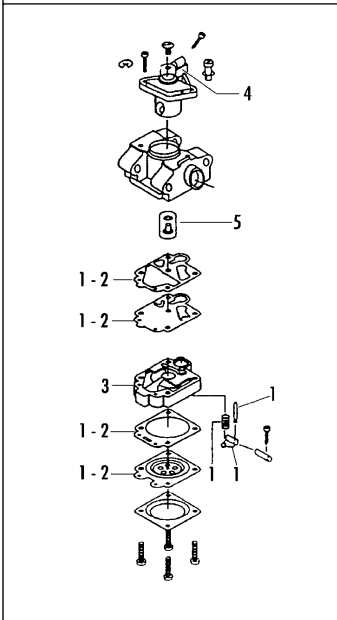

FIGURE 1

FIGURE 2 - WYL 176

Item	P/N McC	P/N ELX	Qty	DESCRIPTION
FIGURE 1				
C 1	242426	538242426	1	starter ass'y
A 2	• 241746	538241746	1	rope
B 3	• 241620	538241620	1	starter pulley
B 4	• 241619	538241619	1	spring
5	• 242042	538242042	1	rope guide
6	• 241778	538241778	1	starter handle
7	• 235612	538235612	1	washer
8	• 241963	538241963	3	screw 4x22
10	• 241703	538241703	1	washer
11	• 241077	538241077	1	screw 4x14
12	241624	538241624	1	M8 nut
13	241784	538241784	1	starter pawl ass'y
14	• 111088	538111088	1	snap ring
15	• 241782	538241782	1	spring
16	• 241781	538241781	1	pawl
17	242003	538242003	1	crank shaft assy
C 18	227631	538227631	1	key
C 19	248177	538248177	1	piston kit
20	• 235008	538235008	2	snap ring
21	• 241735	538241735	1	piston pin
B 22	• 240002	538240002	1	piston ring
C 23	235742	538235742	1	needle bearing
C 24	241800	538241800	1	cylinder
C 25	242517	538242517	1	gasket
26	322017	538322017	1	outlet plate
27	242037	538242037	2	stud bolt
28	242131	538242131	1	muffler
29	235642	538235642	2	M5 nut
B 30	242516	538242516	1	Gasket
C 31	242492	538242492	1	fuel tank ass'y
B 32	• 229789	538229789	1	oil hose
B 33	• 242491	538242491	1	fuel hose
34	242484	538242484	1	fuel cap assy
35	• 236564	538236564	1	gasket
A 36	242505	538242505	1	pick up
37	242038	538242038	1	fuel tank grommet (lower)
38	242029	538242029	1	engine side cover
39	241607	538241607	1	wires grommet
40	FIGURE 2			
41	224242-01	538022424	1	primer
42	242420	538242420	1	air filter box
B 43	242425	538242425	1	air filter
C 44	242482	538242482	1	air filter cover
C 45	242287	538242287	1	carb. spacer
A 46	242325	538242325	1	gasket
47	235808	538235808	2	screw M5x50
48	235248	538235248	4	washer
49	235806	538235806	2	screw 5x20
50	241604	538241604	1	clutch dust shield
51	241796	538241796	1	flywheel