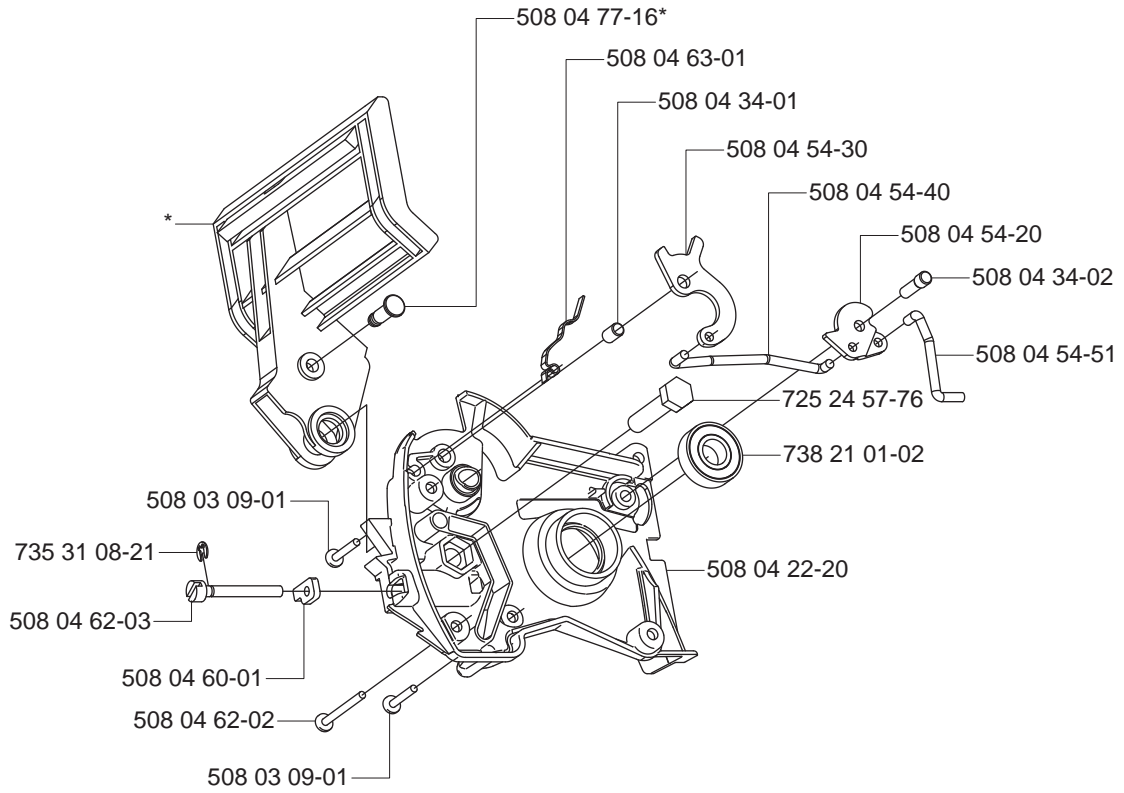

C *compl 508 04 23-24