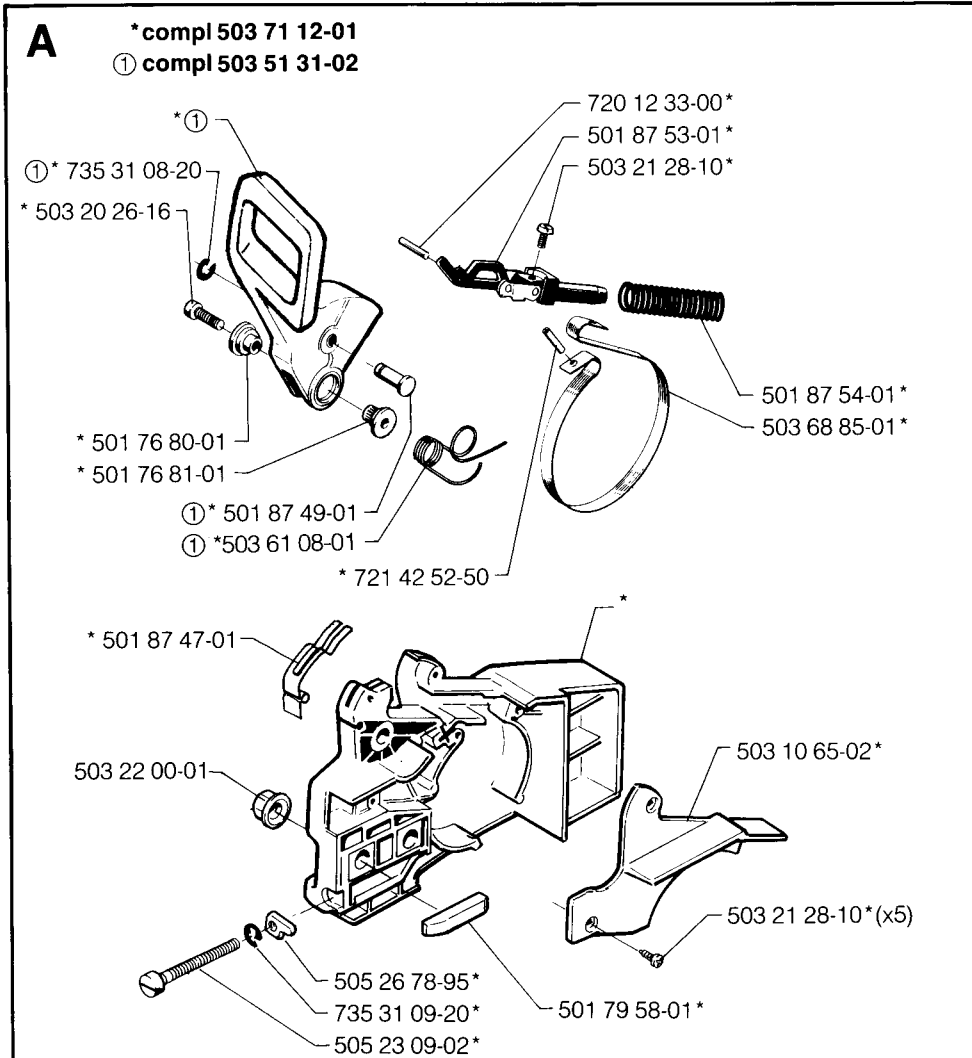

## SPAREPARTS

107 26 25-63

**C**

\*compl 506 01 11-08  
 \*compl 506 01 11-09 CCS

**D**

\* compl 506 01 06-07 (400/410 CCS ø 40 mm)  
 \* compl 503 44 08-02 (450/460 CCS ø 42 mm)  
 \* compl 503 62 55-02 (490/510 CCS ø 44 mm)

**E**

\*compl 503 59 51-01

**F**

\*compl 503 57 38-06  
 \*\*compl 506 05 65-02

**G**

\*compl 503 49 82-01

\*compl 503 15 98-01

503 21 22-01 (l = 16 mm)  
503 21 22-02 (l = 20 mm)

Överdimensionsskruv  
Oversize screw  
Überdimensions Schraube  
Vis à surprofil  
Tornillo sobredimensionado

MODELL NUMBER 400/410/450/460/490/510

N=NY DETALJ  
 NEW PART  
 NEUES ERSATZTEIL  
 NOUVELLE PIECE  
 NUEVA PIEZA

MODELL NUMBER 400/410/450/460/490/510