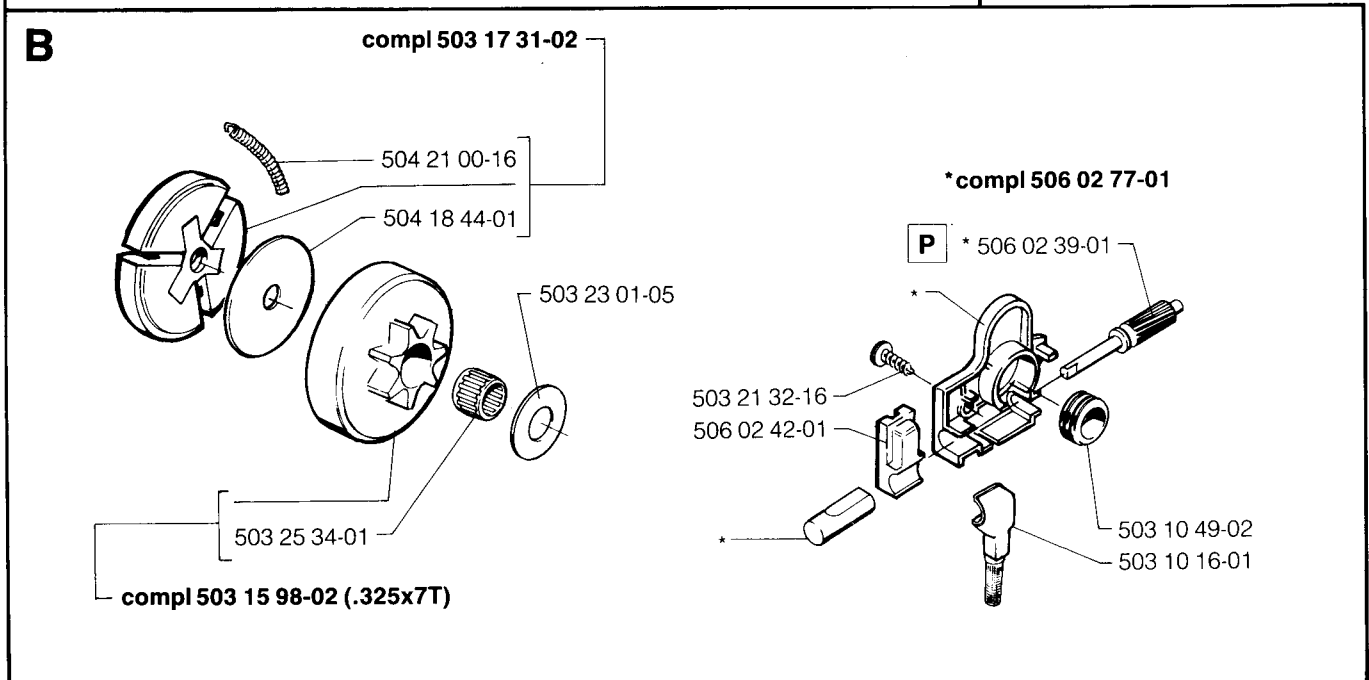

## SPAREPARTS

107 26 25-63

**C**

\*compl 506 01 11-08  
 \*compl 506 01 11-09 CCS

**D**

\* compl 506 01 06-07 (400/410 CCS ø 40 mm)  
 \* compl 503 44 08-02 (450/460 CCS ø 42 mm)  
 \* compl 503 62 55-02 (490/510 CCS ø 44 mm)

\*compl 503 15 98-01

503 21 22-01 (l = 16 mm)  
503 21 22-02 (l = 20 mm)

Överdimensionsskruv  
Oversize screw  
Überdimensions Schraube  
Vis à surprofil  
Tornillo sobredimensionado

MODELL NUMBER 400/410/450/460/490/510

N=NY DETALJ  
 NEW PART  
 NEUES ERSATZTEIL  
 NOUVELLE PIECE  
 NUEVA PIEZA

MODELL NUMBER 400/410/450/460/490/510