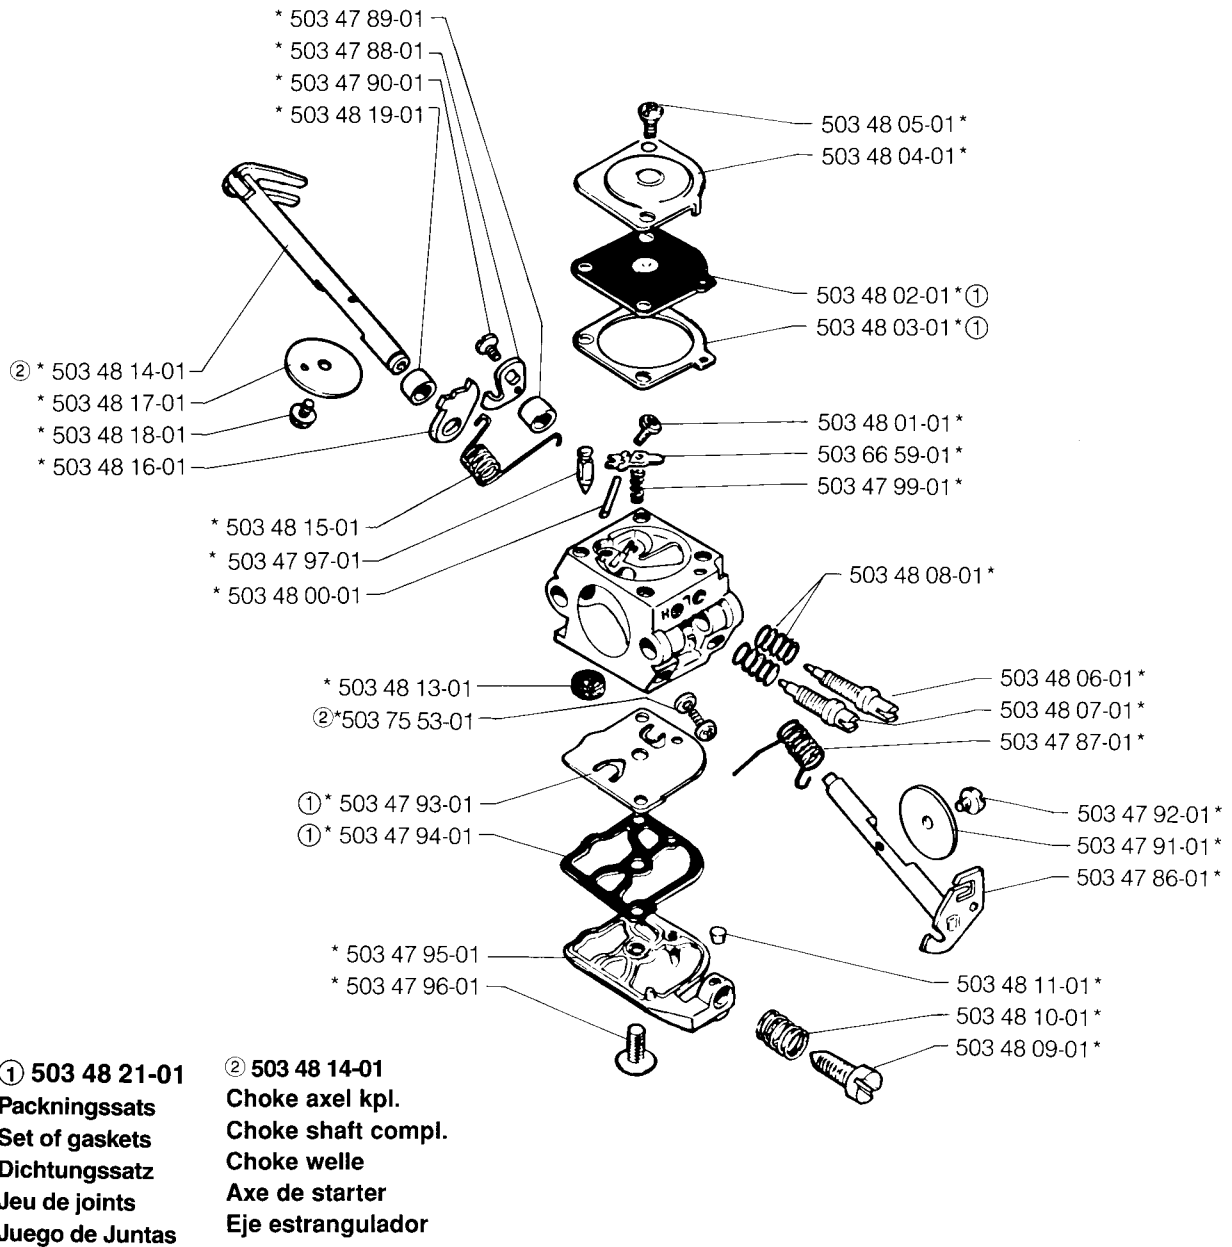

M

*compl 503 28 31-01

ZAMA C1Q-EL1