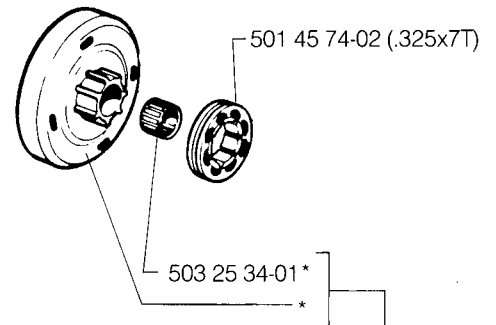

501 45 74-02 (.325x7T)

503 25 34-01*

*compl 503 15 98-01

503 21 22-01 (l = 16 mm)
503 21 22-02 (l = 20 mm)

Överdimensionsskruv
Oversize screw
Überdimensions Schraube
Vis à surprofil
Tornillo sobredimensionado