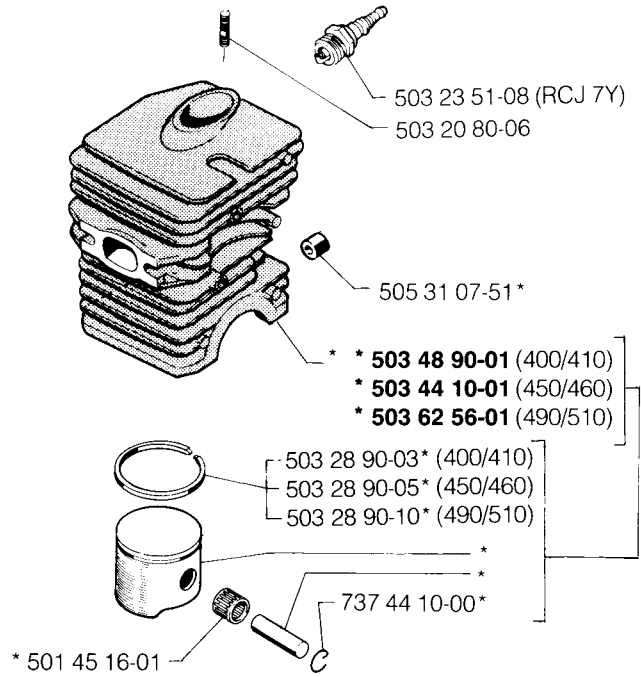

## SPAREPARTS

107 26 25-63

**C**

\*compl 506 01 11-08  
 \*compl 506 01 11-09 CCS

**D**

\* compl 506 01 06-07 (400/410 CCS ø 40 mm)  
 \* compl 503 44 08-02 (450/460 CCS ø 42 mm)  
 \* compl 503 62 55-02 (490/510 CCS ø 44 mm)

**E**

\*compl 503 59 51-01

**F**

\*compl 503 57 38-06  
 \*\*compl 506 05 65-02

**G**

\*compl 503 49 82-01

502 71 27-01

compl 503 60 62-01

501 52 74-02

501 48 54-02

503 52 74-01

506 02 39-02  
VEG. OIL

501 45 74-02 (.325x7T)

503 25 34-01\*

\*compl 503 15 98-01

503 21 22-01 (l = 16 mm)  
503 21 22-02 (l = 20 mm)

Överdimensionsskruv  
Oversize screw  
Überdimensions Schraube  
Vis à surprofil  
Tornillo sobredimensionado

MODELL NUMBER 400/410/450/460/490/510