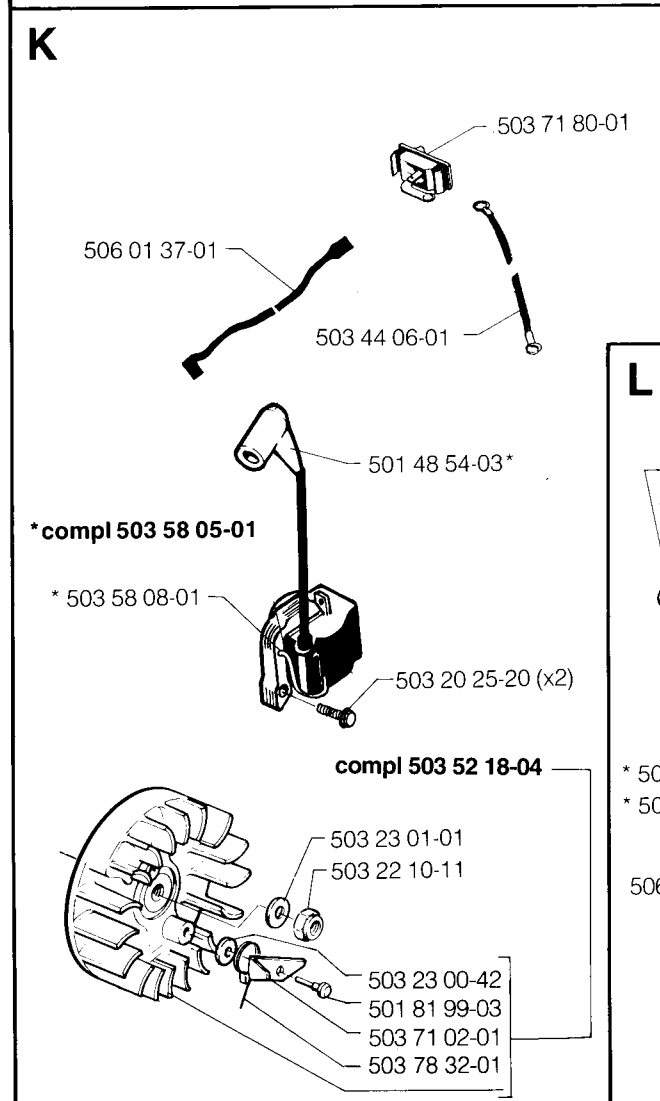

## SPAREPARTS

107 26 25-63

**C**

\*compl 506 01 11-08  
 \*compl 506 01 11-09 CCS

**D**

\* compl 506 01 06-07 (400/410 CCS ø 40 mm)  
 \* compl 503 44 08-02 (450/460 CCS ø 42 mm)  
 \* compl 503 62 55-02 (490/510 CCS ø 44 mm)

**E**

\*compl 503 59 51-01

**F**

\*compl 503 57 38-06  
 \*\*compl 506 05 65-02

**G**

\*compl 503 49 82-01

\*compl 503 15 98-01

503 21 22-01 (l = 16 mm)  
503 21 22-02 (l = 20 mm)

Överdimensionsskruv  
Oversize screw  
Überdimensions Schraube  
Vis à surprofil  
Tornillo sobredimensionado

MODELL NUMBER 400/410/450/460/490/510