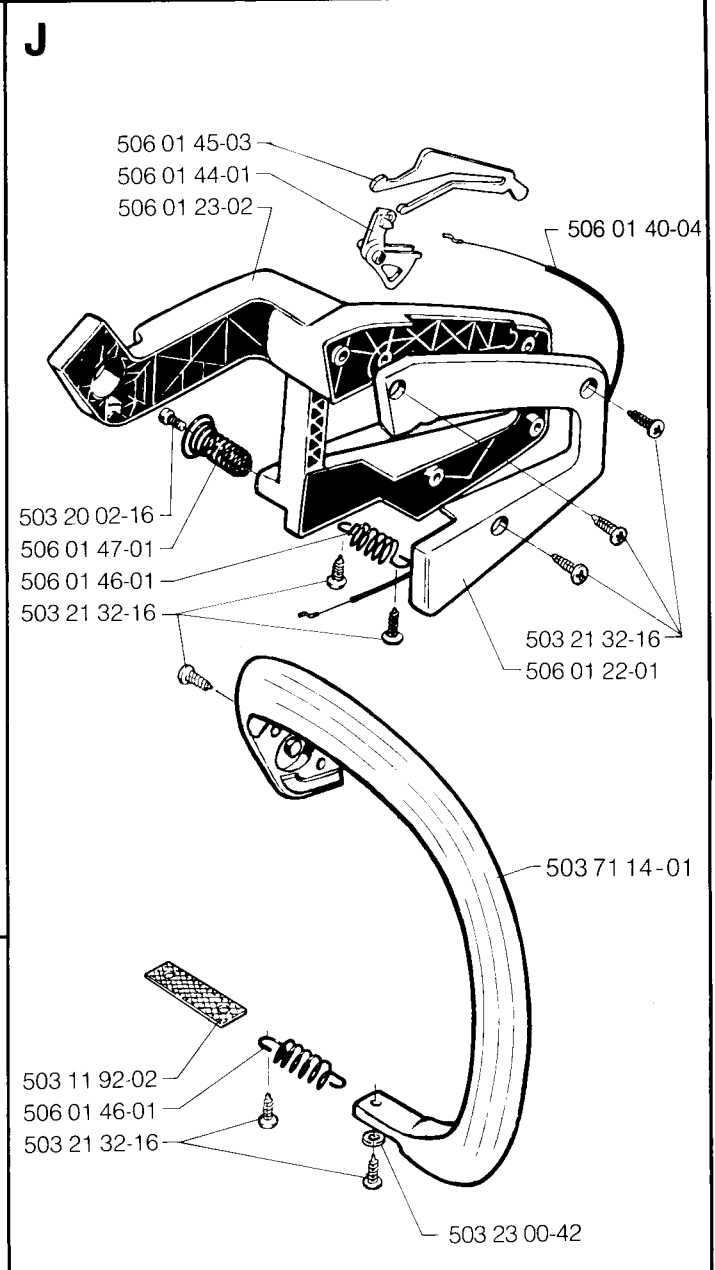

## SPAREPARTS

107 26 25-63

**C**

\*compl 506 01 11-08  
 \*compl 506 01 11-09 CCS

**D**

\* compl 506 01 06-07 (400/410 CCS ø 40 mm)  
 \* compl 503 44 08-02 (450/460 CCS ø 42 mm)  
 \* compl 503 62 55-02 (490/510 CCS ø 44 mm)

**E**

\*compl 503 59 51-01

**F**

\*compl 503 57 38-06  
 \*\*compl 506 05 65-02

**G**

\*compl 503 49 82-01

\*compl 503 15 98-01

503 21 22-01 (l = 16 mm)  
503 21 22-02 (l = 20 mm)

Överdimensionsskruv  
Oversize screw  
Überdimensions Schraube  
Vis à surprofil  
Tornillo sobredimensionado

MODELL NUMBER 400/410/450/460/490/510