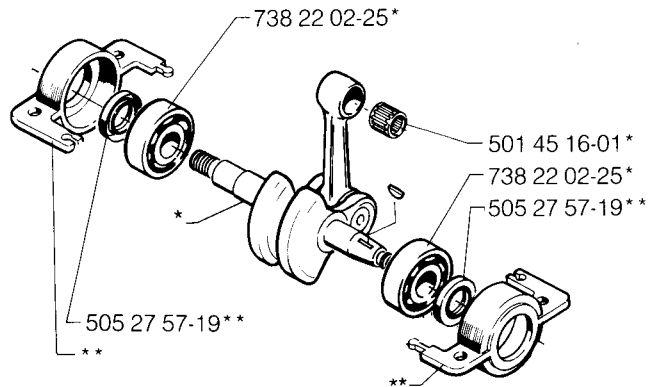

F

*compl 503 57 38-06
**compl 506 05 65-02