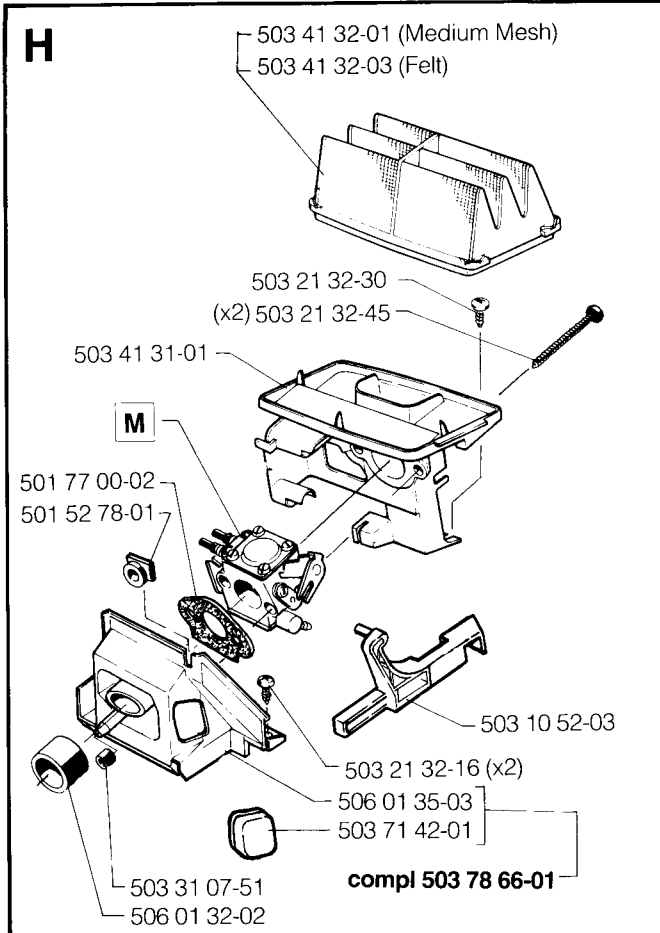

## SPAREPARTS

107 26 25-63

**C**

\*compl 506 01 11-08  
 \*compl 506 01 11-09 CCS

**D**

\* compl 506 01 06-07 (400/410 CCS ø 40 mm)  
 \* compl 503 44 08-02 (450/460 CCS ø 42 mm)  
 \* compl 503 62 55-02 (490/510 CCS ø 44 mm)

**E**

\*compl 503 59 51-01

**F**

\*compl 503 57 38-06  
 \*\*compl 506 05 65-02

**G**

\*compl 503 49 82-01

\*compl 503 15 98-01

503 21 22-01 (l = 16 mm)  
503 21 22-02 (l = 20 mm)

Överdimensionsskruv  
Oversize screw  
Überdimensions Schraube  
Vis à surprofil  
Tornillo sobredimensionado

MODELL NUMBER 400/410/450/460/490/510