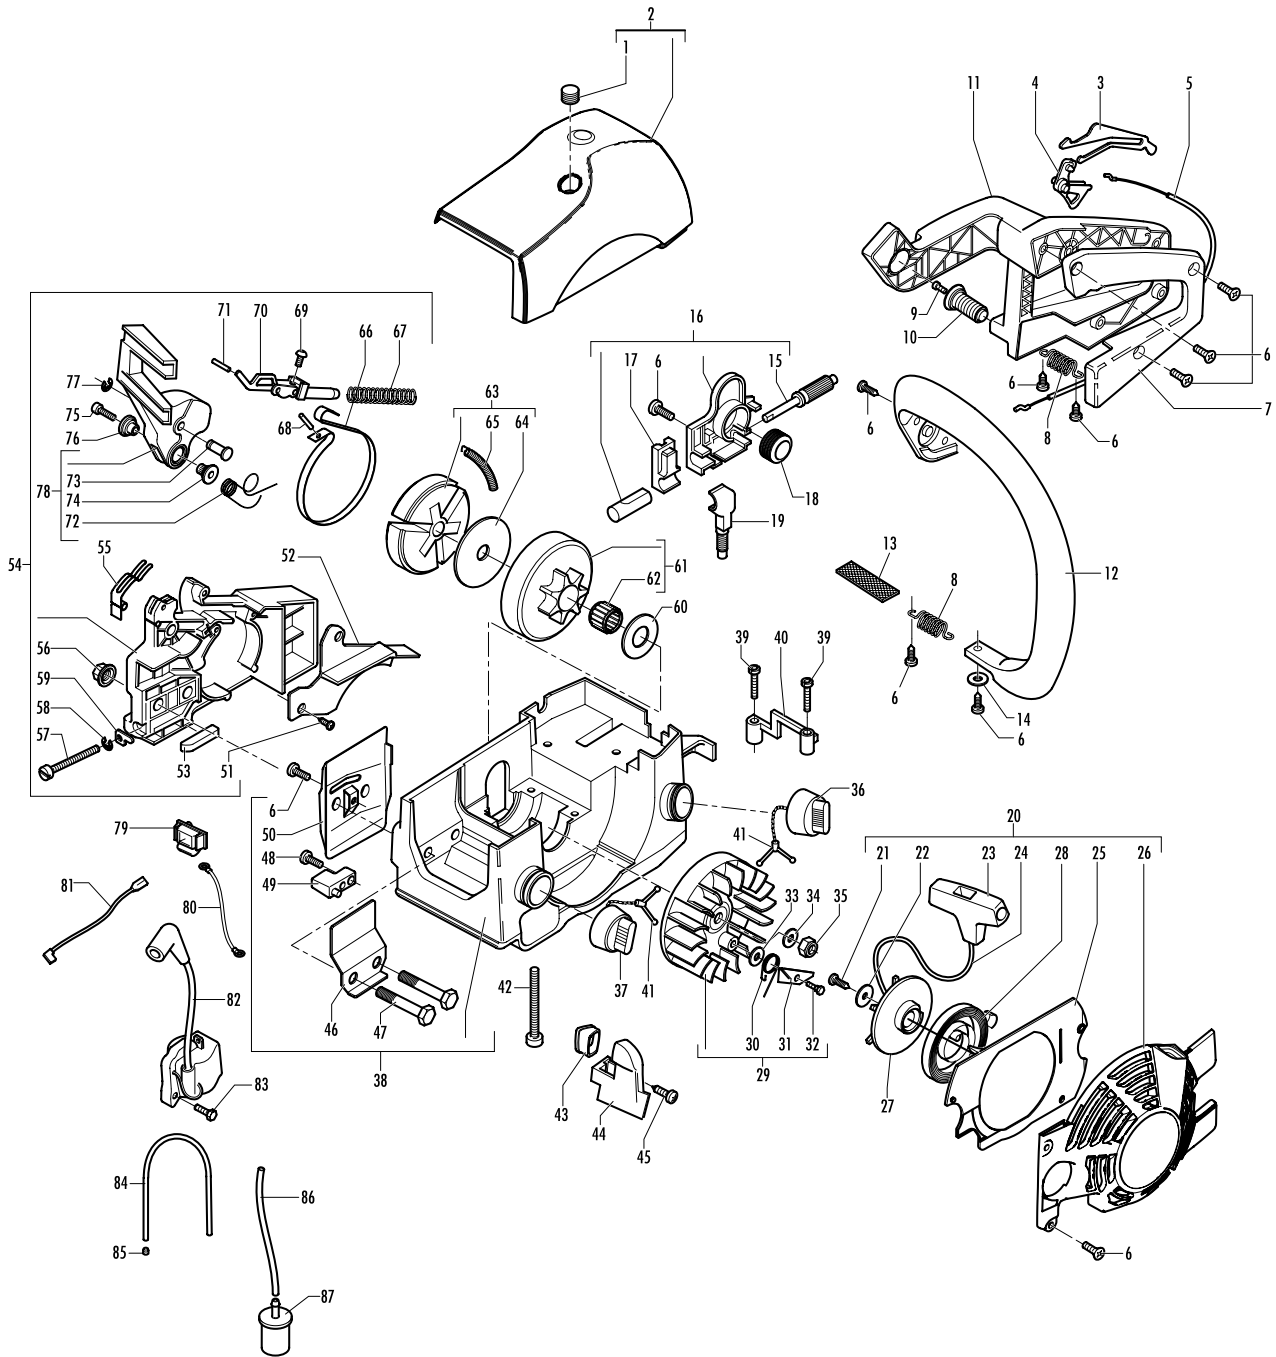

FIGURE 1

FIGURE 1

FIGURE 1

pos	P/N McC	P/N ELX	Qty	DESCRIPTION	pos	P/N McC	P/N ELX	Qty	DESCRIPTION
1	503227001	503227001	1	slotted barrel nut M5	45	503213216	503213216	9	screw
2	242478	538242478	1	cylinder cover	46	242499	538242499	1	guide plate
3	506014503	506014503	1	lever	47	506013101	506013101	2	bolt
4	506014401	506014401	1	gas lever	48	503213216	503213216	9	screw
5	506014004	506014004	1	gas cable	49	506031603	506031603	1	brake chain
6	503213216	503213216	3	screw	50	503492501	503492501	1	chain guide - p.kaatari
7	242657	358242657	1	half handle post.	51	503212810	503212810	6	screw
8	506014601	506014601	2	antivibe spring	52	503606901	503606901	1	cover spring
9	503200216	503200216	1	screw M5x16	53	501795801	501795801	1	guide
10	506014701	506014701	1	antivibe spring	54	242659	538242659	1	ass. clutch cover
11	242658	538242658	1	half handle post dx	55	501874701	501874701	1	spring
12	503711401	503711401	1	handle	56	227762	538227762	2	nut M 8
13	503119202	503119202	1	strap	57	242560	538242560	1	chain tensioner screw
14	503230042	503230042	1	washer	58	227504	538227504	1	benzing 5mm
15	506023901	506023901	1	pump plunger	59	505267895	505267895	1	puller unit - p.kaatari
16	506027701	506027701	1	oil pump	60	503230105	503230105	1	washer
17	506024201	506024201	1	oil guide	61	503159802	503159802	1	clutch drum
18	503104902	503104902	1	pump drive wheel	62	503253401	503253401	1	support bushing
19	503101601	503101601	1	suction hose CPL ass'y	63	503173102	503173102	1	clutch CPL
20	242656	538242656	1	starter ass'y	64	504184401	504184401	1	clutch
21	503210616	503210616	1	screw	65	504210016	504210016	1	spring
22	227259	538227259	1	washer	66	503688501	503688501	1	brake band
23	503543901	503543901	1	starter handle	67	501875401	501875401	1	spring
24	505305125	505305125	1	starter rope	68	721425250	721425250	1	elastic pin
25	242740	538242740	1	starter cover ari conv.	69	503212810	503212810	6	screw
26	242738	538242738	1	starter cover	70	501875301	501875301	1	knee-joint
27	506016401	506016401	1	starter pulley	71	720123300	720123300	1	pin 3x10
28	501763101	501763101	1	spring starter	72	503610801	503610801	1	spring
29	503790004	503790004	1	flywheel assy	73	503802701	503802701	1	brake lever pin
30	503783201	503783201	1	spring	74	501768101	501768101	1	bushing
31	503710203	503710203	1	pawl	75	503202616	503202616	1	screw
32	501819903	501819903	1	screw	76	501768001	501768001	1	bushing
33	503230042	503230042	1	washer	77	235367	538235367	1	benzing 4mm
34	503230101	503230101	1	washer	78	503513102	503513102	1	hand guard
35	503221011	503221011	1	nut	79	503718001	503718001	1	stop switch
36	506027505	506027505	1	ass. cap mix	80	503440601	503440601	1	ground lead
37	503551601	503551601	1	tank cap	81	506013701	506013701	1	shorting lead
38	503498201	503498201	1	tank CPL	82	503580501	503580501	1	ignition module
39	503213230	503213230	2	screw	83	503202520	503202520	2	screw
40	503748101	503748101	1	place switch	84	242528	538242528	1	hose 110mm
41	503578901	503578901	1	holder	85	504357201	504357201	1	hose filter
42	242727	538242727	4	screw TC M6x60	86	242527	538242527	1	hose 130mm
43	503711101	503711101	1	induction pipe	87	503443201	503443201	1	filter mix
44	503711001	503711001	1	induction pipe					

A= ALTA ROTAZIONE

A=HIGH MOVING

A=HAUTE DEMANDE

A=GROBE NACHFRAGE

B=MEDIA ROTAZIONE

B=MEDIUM MOVING

B=MOYENNE DEMANDE

B=MITTELMAEßIGE

C=BASSA ROTAZIONE

C=SLOW MOVING

C=BASSE DEMANDE

C=WENIGE NACHFRAGE

NUOVI CODICI

NEW CODE

NOUVEAU CODE

NEU KODEX