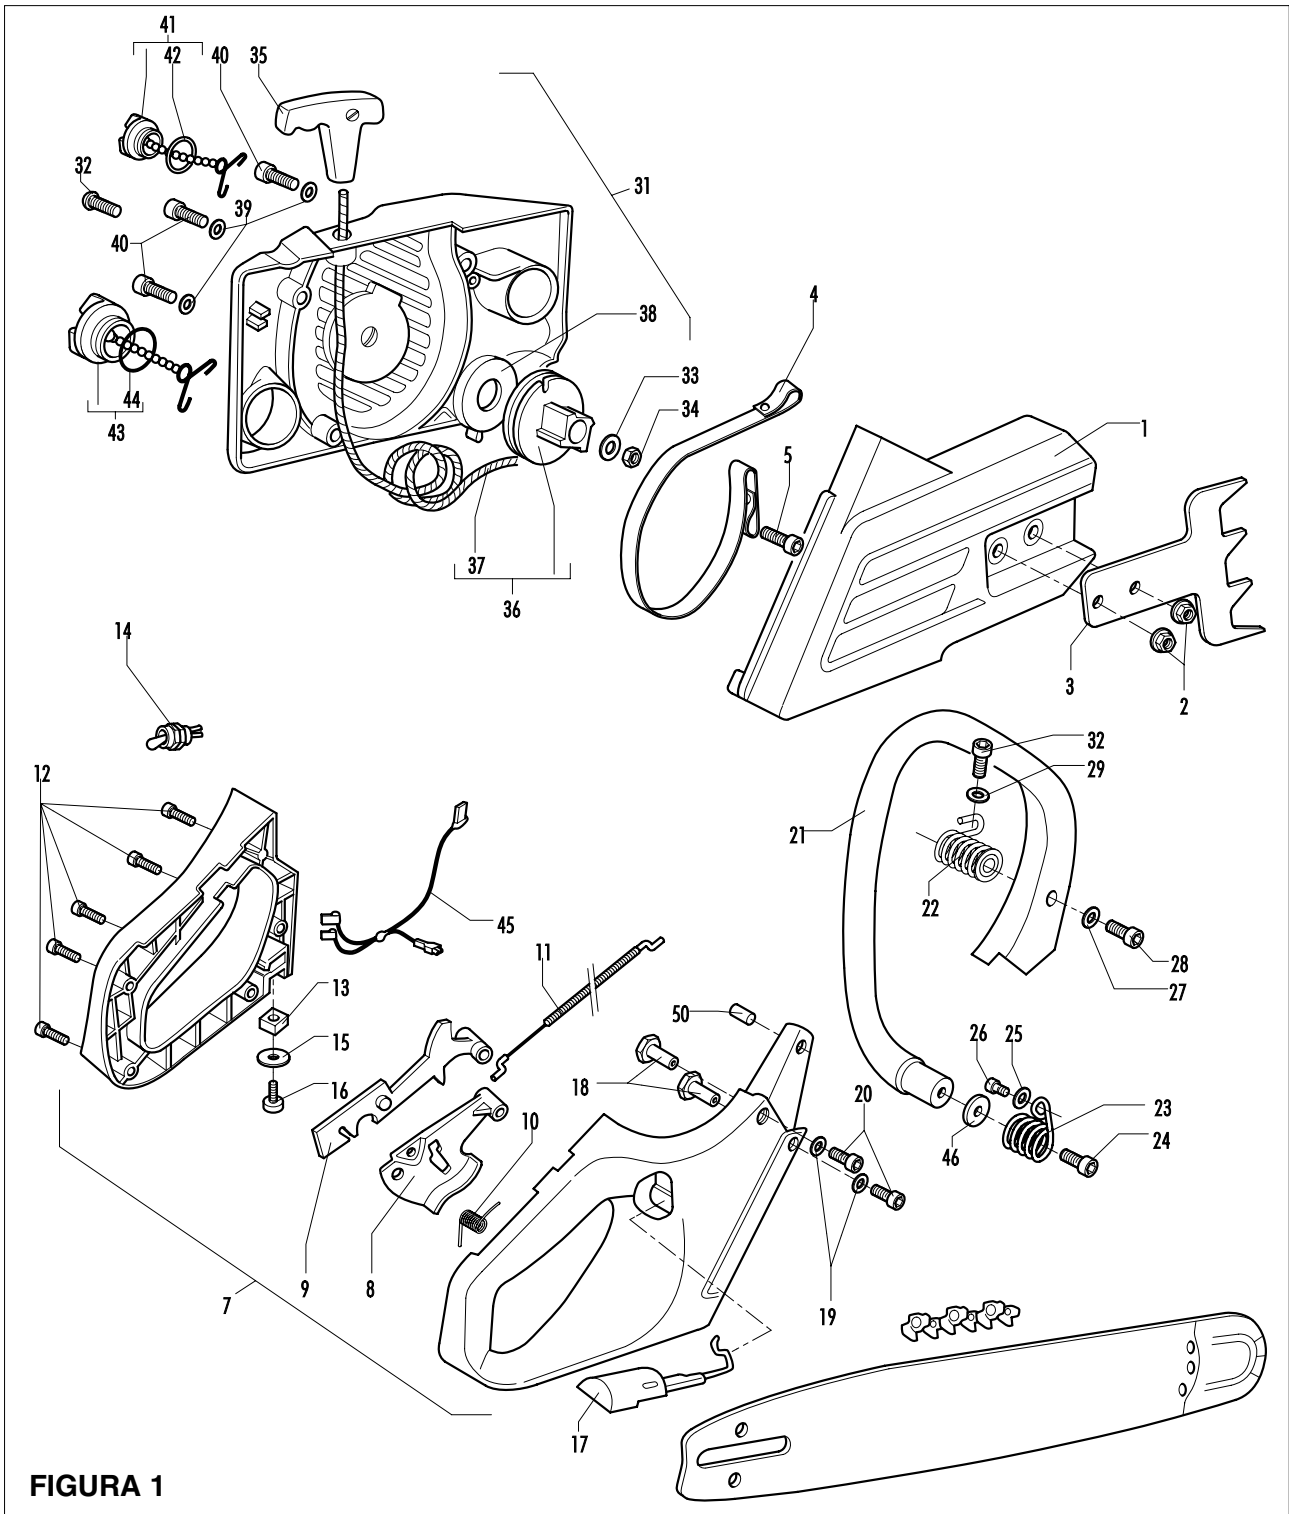

brand	PARTNER

date	FEB/03	SHEET 1/6

Model	Prefix
P 538E 16"	01

Product number
953900230

FIGURA 1