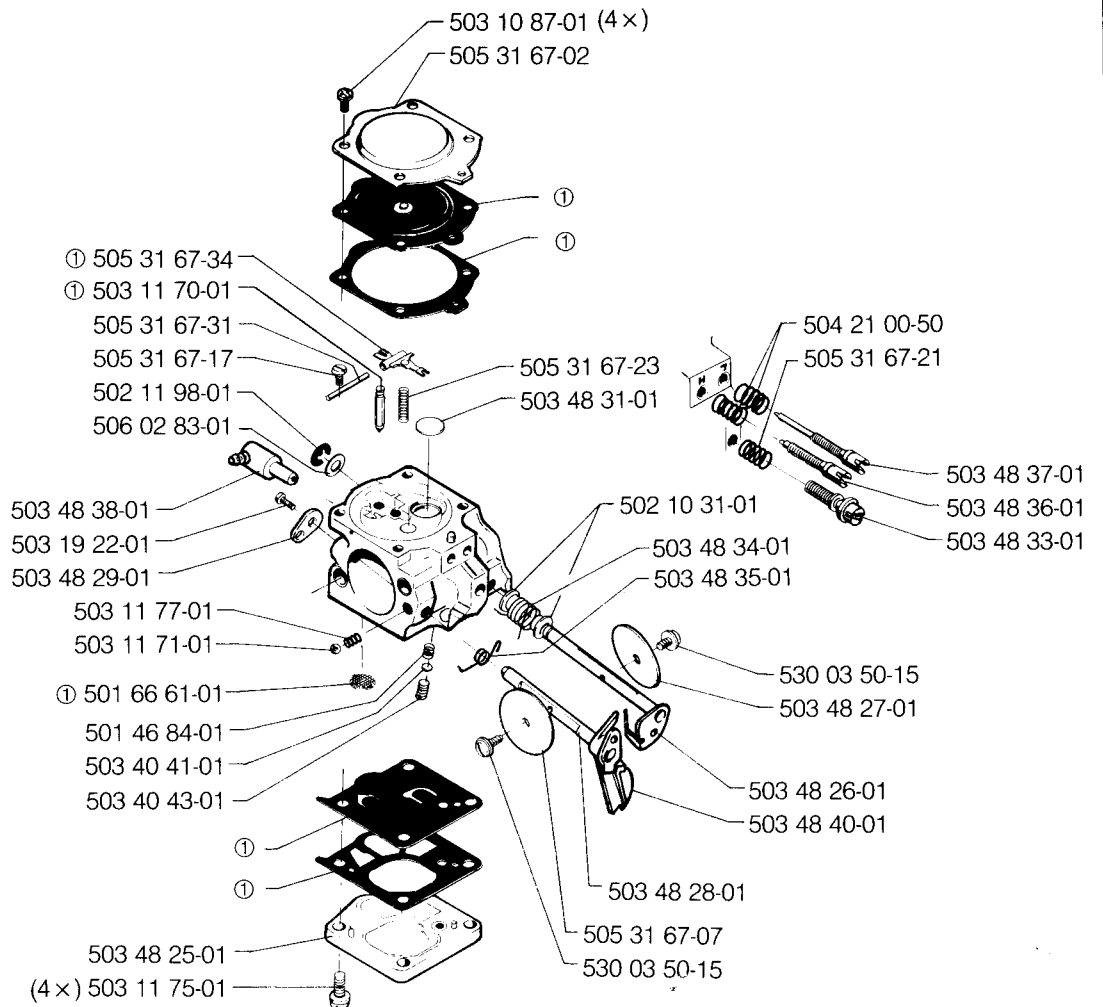

***compl 503 43 25-03**

M

*compl 503 43 03-13

N

P

compl 503 28 12-09

Walbro WJ 28 A

① 503 08 84-01
Packningssats
Set of gaskets
Dichtungssatz
Jeu de joints
Jeugo de junta

501 60 02-02

502 51 67-01 TX 20

502 71 27-01 TX 25

502 71 31-01 TX 30

504 90 00-04 3mm

504 90 00-02 4mm

504 90 00-03 5mm

504 90 00-01 6mm