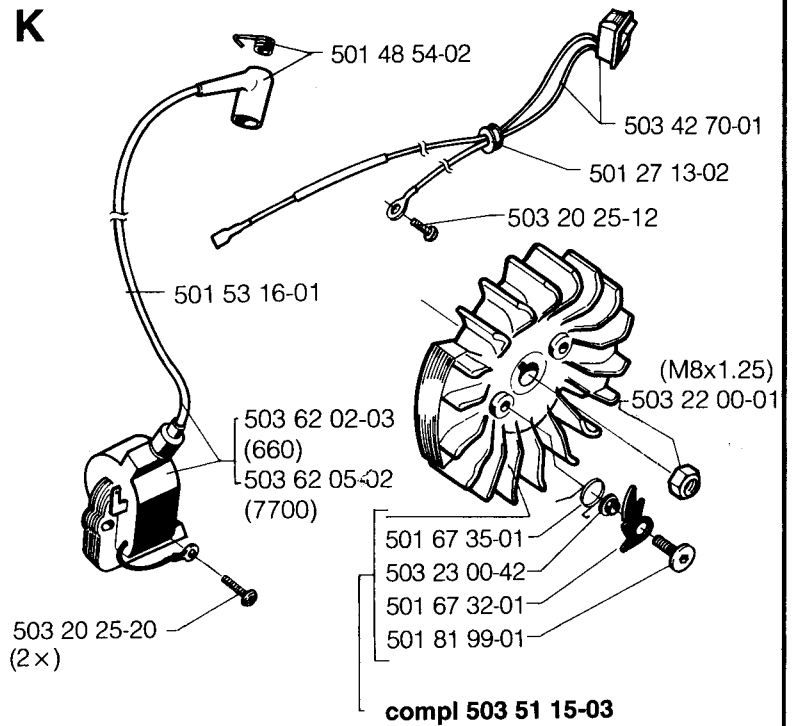

SPAREPARTS

107 24 39-65

D

compl 503 43 31-11
(660/7700)

compl 503 76 69-03(7700)*
compl 503 76 69-04(660)*
compl 503 76 69-09(660/7700)

E

*compl 503 43 75-04 (660, Ø 48 mm)

*compl 503 42 05-06 (7700, Ø 52 mm)

G

503 55 37-01

503 55 36-01

503 20 25-12

503 43 37-01

503 42 43-01*

501 27 08-01*

(2x)

503 20 02-10

503 20 02-16

*compl 503 42 00-09

H

J

***compl 506 08 86-03**

K

L

501 60 02-02

502 51 67-01 TX 20

502 71 27-01 TX 25

502 71 31-01 TX 30

504 90 00-04 3mm

504 90 00-02 4mm

504 90 00-03 5mm

504 90 00-01 6mm