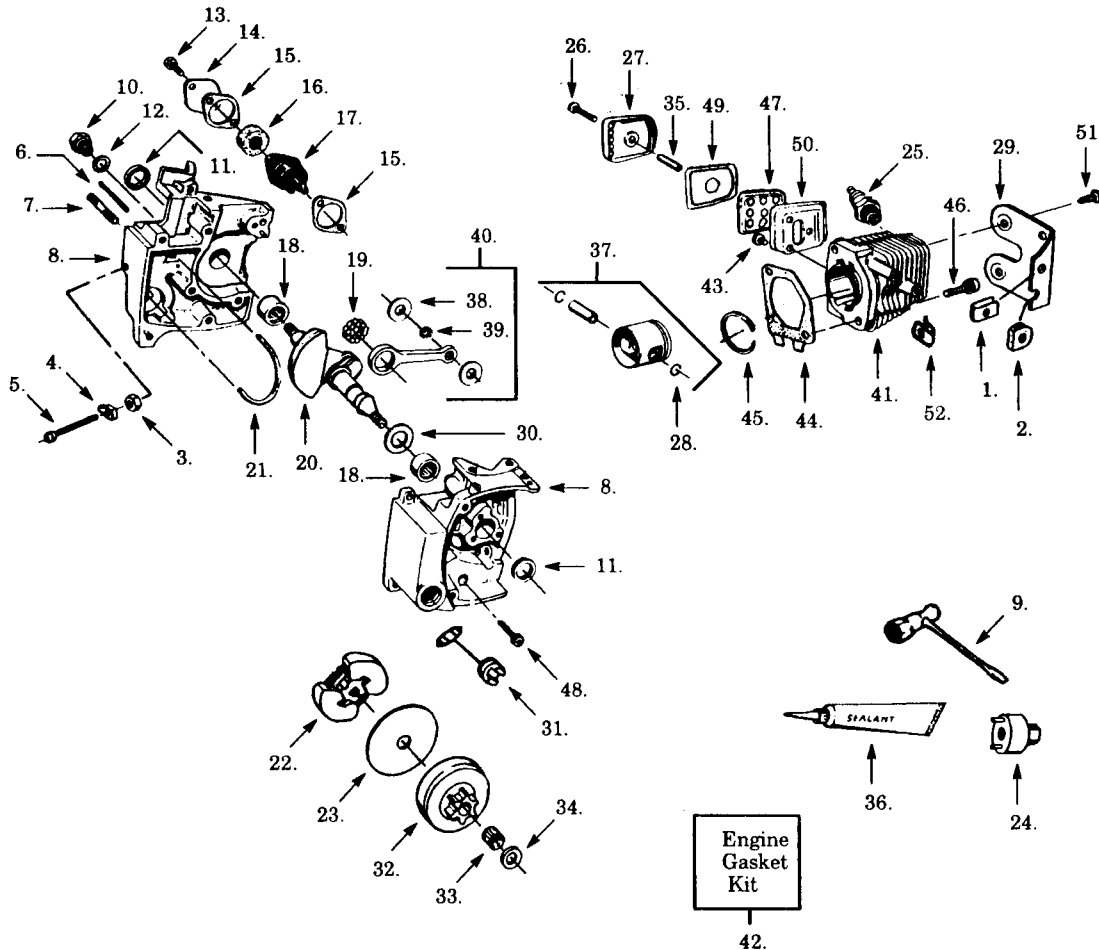

SPAREPARTS

107 26 10-62

Ref.	Part No.	Description	Ref.	Part No.	Description	Ref.	Part No.	Description
1.	530-016029	Speed Nut	24.	530-031112	Clutch Tool	42.	530-069401	Engine Gasket Kit (Incl. 11,12,15,16,44, from pg.2 8 & 20)
2.	530-037063	Grommet	25.	503-235108	Spark Plug (RCJ-7Y)	43.	530-001666	Screw
3.	530-015135	Locknut	26.	530-016026	Screw	44.	530-019195	Cylinder Gasket
4.	530-023492	Bar Adjust Pin	27.	530-047421	Muffler Cover	45.	-	Piston Ring
5.	530-016115	Screw	28.	530-023843	Piston Pin Retainer		530-025875	Model 345
6.	530-036450	Oil Tank Vent Pin	29.	530-016024	Rear Mount Bracket		530-037603	Model 395
7.	530-015719	Bar Mounting Stud	30.	530-023887	Thrust Washer	46.	530-015239	Screw
8.	530-014742	Crankcase Ass'y. (Incl. 3-7,10,11,&18)	31.	530-010444	Oil Cap Ass'y. (Incl. O-Ring)	47.	530-047420	Muffler Baffle-Inner
9.	530-031146	Scrench	32.	530-069166	Clutch Drum	48.	530-015986	Screw
10.	530-069142	Check Valve Kit (Incl. 12)	33.	530-032079	Clutch Bearing	49.	530-047419	Muffler Baffle-Outer
11.	530-019059	Crankshaft Seal	34.	530-023519	Clutch Spacer-Inside	50.	530-036968	Muffler Body
12.	530-019089	Check Valve Gasket	35.	530-016025	Muffler Spacer	51.	530-016017	Screw
13.	530-015476	Screw	36.	503-267001	Crankcase Sealant	52.	530-037354	Wire Clamp
14.	530-023802	Metering Body Cover	37.	-	Piston Kit (Incl. 28,45 & Pin)			
15.	530-019091	Metering Body Gasket		530-069545	Model 345			
16.	530-023801	Oil Filter (Foam)		530-069552	Model 395			
17.	530-010195	Metering Body Ass'y.	38.	530-015486	Washer			
18.	530-032029	Crankshaft Bearing	39.	530-032075	Bearing Rod Top (Incl. 22 Bearings)			
19.	530-032065	Roller Bearing (Incl. 12 Bearings)	40.	530-010474	Connecting Rod Assy (Incl. 38 & 39)			
20.	530-022172	Crankshaft	41.	-	Cylinder			
21.	530-021026	Oil Discharge Line		530-012314	Model 345			
22.	530-069193	Clutch Ass'y. Kit		530-012065	Model 395			
23.	530-069197	Clutch Washer Kit (Outside)