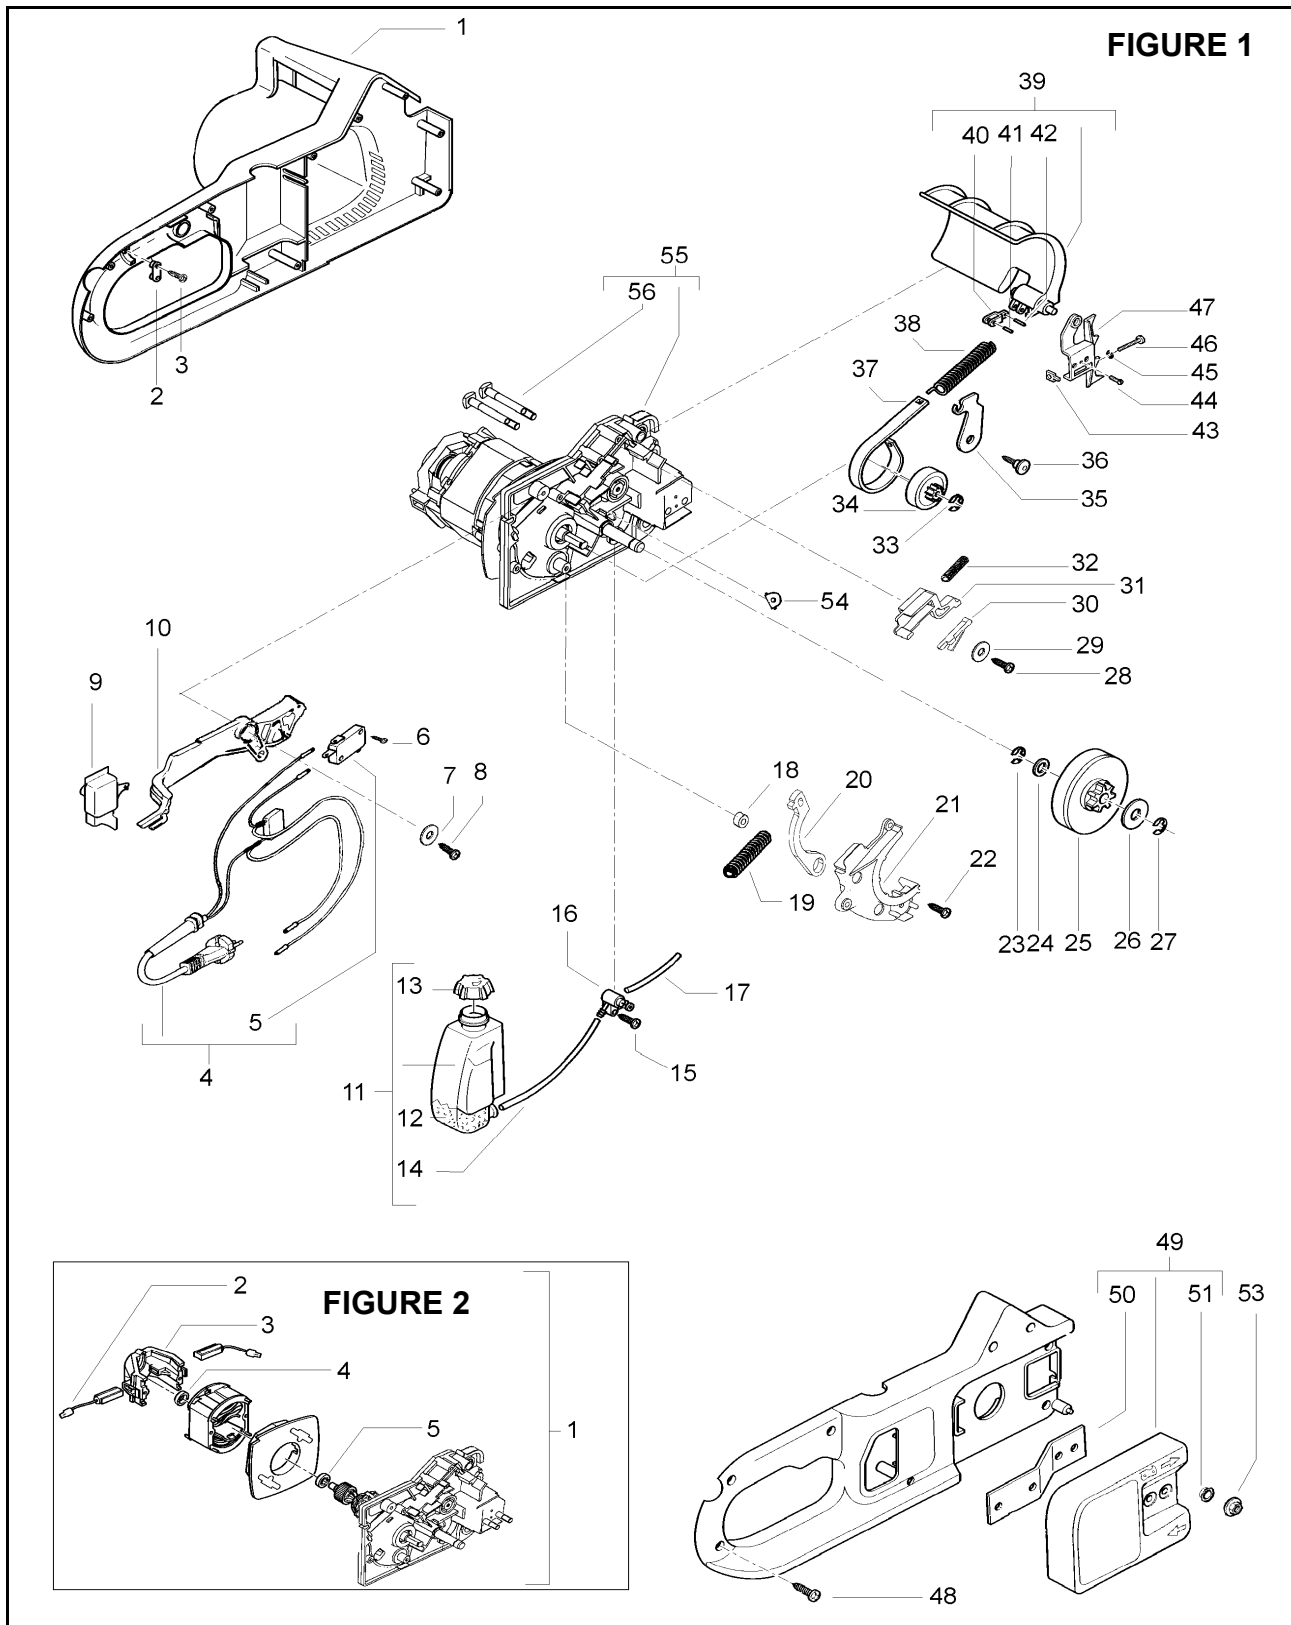

Item	P/N McC	P/N ELX	Qty	DESCRIPTION
FIGURE 1				
1	249427	538249427	1	crankcase kit
2	241052	538241052	1	wires clamp
3	241077	538241077	2	screw
C 4	243008	538243008	1	wires ass'y(schuko)
C 4	243039	538243039	1	wires ass'y(UK)
C 4	243038	538243038	1	wires ass'y(CH)
C 4	243044	538243044	1	wires ass'y(AU)
C 5 •	242687	538242687	1	microswitch
6	240862	538240862	1	screw self threading 4x18
7	241703	538241703	1	washer
8	240833	538240833	1	screw self threading 3x20
9	243009	538243009	1	trigger
10	243014	538243014	1	trigger lever
C 11	4305	538004305	1	oil tank ass'y
12 •	242365	538242365	1	oil filter
B 13 •	241060	538241060	1	cap
C 14 •	242402	538242402	1	oil tube (tank - oil pump)
15	240862	538240862	1	screw self threading 4x18
B 16	241183	538241183	1	oil pump
17	229743	538229743	1	oil tube (oil tank - chain)
B 18	243005	538243005	1	bushing
19	243006	538243006	1	spring
B 20	243004	538243004	1	brake (stop in time)
21	243007	538243007	1	brake cover
22	240862	538240862	3	screw self threading 4x18
23	229137	538229137	1	seeger D.8
C 24	241074	538241074	1	washer 10x15x1
A 25	241038	538241038	1	gear
C 26	241075	538241075	1	washer 10x30x0,8
B 27	229137	538229137	1	seeger D.8
28	240862	538240862	3	screw self threading 4x18
29	241703	538241703	1	washer 4,5x16x0,8
C 30	243019	538243019	1	trigger lock
C 31	243018	538243018	1	slide
C 32	241574	538241574	1	spring
33	241073	538241073	1	seeger D.8
B 34	243003	538243003	1	pinion
35	241044	538241044	1	lever
36	241045	538241045	1	screw
37	241500	538241500	1	brake metal stripping
38	241451	538241451	1	brake spring
39	247717	538247717	1	brake lever ass'y
40 •	241043	538241043	1	toggle
41 •	229394	538229394	1	pin
42 •	241978	538241978	1	pin

Item	P/N McC	P/N ELX	Qty	DESCRIPTION
43	241037	538241037	1	tensioner nut
44	229082	538229082	1	screw
45	235367	538235367	1	seeger ring
46	241167	538241167	1	screw
47	241036	538241036	1	spiked bumper
48	240862	538240862	8	screw self threading 4x18
C 49	248317	538248317	1	pinion cover ass'y
50 •	241066	538241066	1	pinion cover plate
51 •	241067	538241067	2	bushing
A 53	242501	538242501	2	nut M6
B 54	243017	538243017	1	cap
55	FIGURE 2			
A 56 •	241035	538241035	2	bar bolt

FIGURE 2				
C 1	243033	538243033	1	motor ass'y
C 2 •	00248956	538048956	2	brushes
C 3 •	00248957	538048957	1	brushes holder
C 4 •	00216400	538216400	1	bearing
C 5 •	00216404	538216404	1	bearing

A=ALTA ROTAZIONE
B=MEDIA ROTAZIONE
C=ALTA ROTAZIONE
NUOVI CODICI

A=HIGH MOVING
B=MEDIUM MOVING
C=SLOW MOVING
NEW P. NUMBERS

A=HAUTE DEMANDE
B=MOYENNE DEMANDE
C=BASSE DEMANDE
NOUVELLES REFERENCES

A=GROBE NACHFRAGE
B=MITTELMAESSIGE
C=WENIGE NACHFRAGE
NEU CODEX