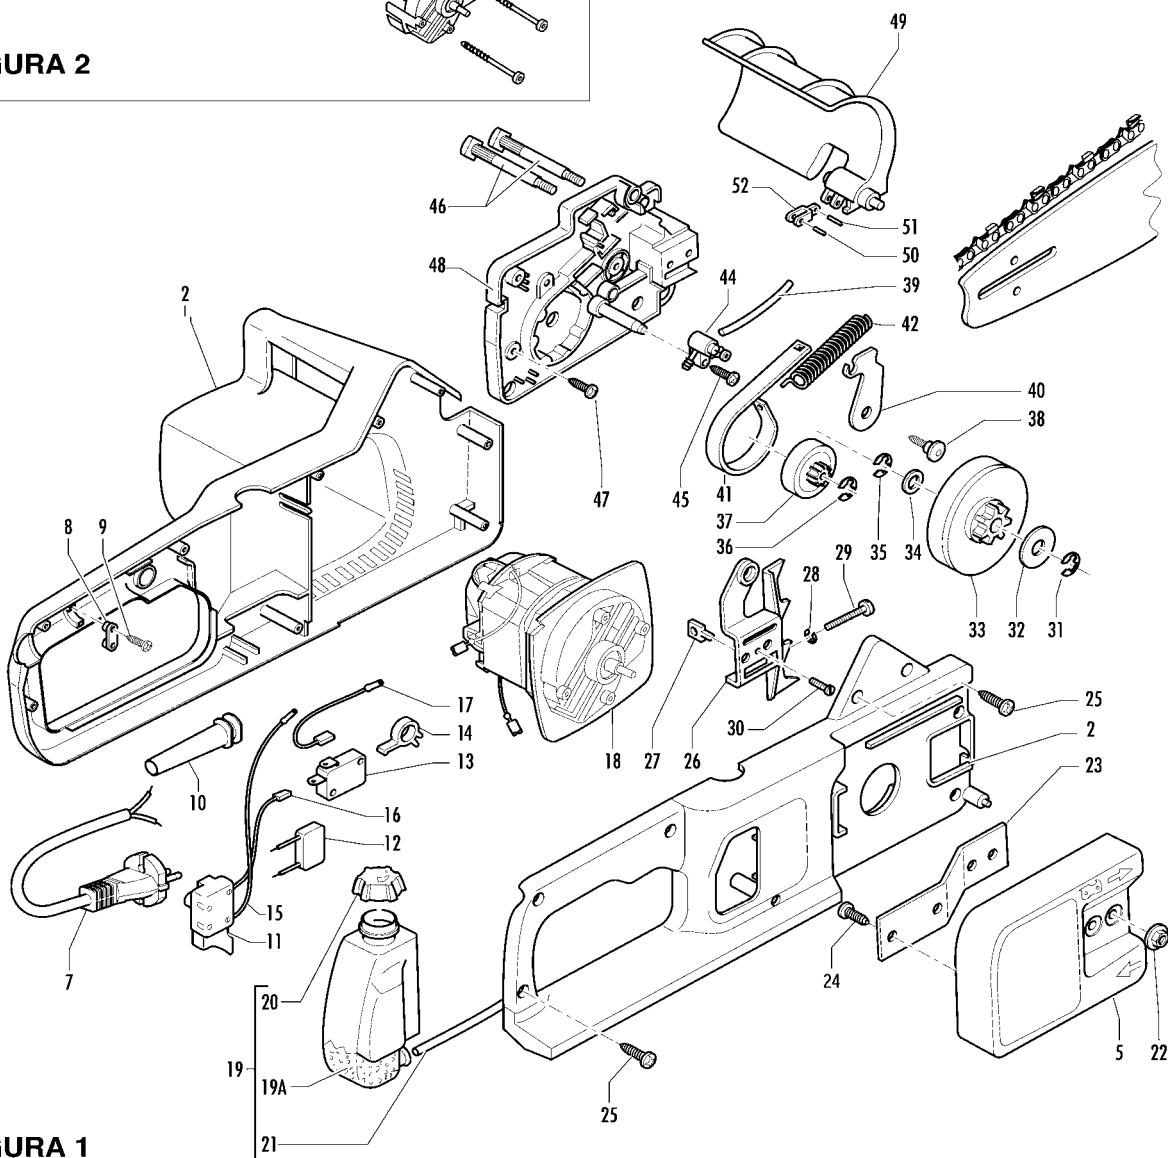

FIGURA 2

FIGURA 1

FIGURA 1

pos	P/N McC	P/N ELX	Q.ty	DESCRIPTION
2	249134	538249134	1	CRANKCASE KIT
5	247597	538247597	1	PINION COVER
C 7	241050	538241050	1	WIRE+PLUG (SCHUKO)
	241668	538241668	1	WIRE+PLUG (UK)
	241952	538241952	1	WIRE+PLUG (AUS)
	241033	538241033	1	WIRE+PLUG (CH)
8	241052	538241052	1	CLAMP
9	241077	538241077	2	SCREW M4X14
10	241051	538241051	1	WIRE PROTECTION
C 11	241053	538241053	1	SWITCH
12	240794	538240794	1	NOISE REDUCTION DEVICE
13	229797	538229797	1	MICRO SWITCH
14	241048	538241048	1	SWITCH LEVER
15	241055	538241055	1	MOTOR/SWITCH
16	241056	538241056	1	WIRE SWITCH/MICROSWITCH
17	241057	538241057	1	WIRE MOTOR SWITCH
C 18	FIGURA 2			
C 19	4305	538004305	1	OIL TANK ASSY
19A	242365	538242365	1	OIL FILTER
B 20	• 241060	538241060	1	OIL CAP
C 21	• 242402	538242402	1	OIL TUBE
A 22	242501	538242501	2	NUT M6
C 23	241065	538241065	1	PINION COVER PLATE
	241077	538241077	1	SCREW M4X14
	240862	538240862	8	SCREW M4X18
	241036	538241036	1	SPIKE CHAIN TENSIONER NUT
A 27	241037	538241037	1	
B 28	235367	538235367	1	BENZING D.4
B 29	241167	538241167	1	SCREW M5X30
	229082	538229082	1	SCREW M 2,9X 9,5
B 31	229137	538229137	1	D.8 RING
C 32	241075	538241075	1	10X30X0,8mm WASHER
B 33	241038	538241038	1	ES GEAR ASSY

pos	P/N McC	P/N ELX	Q.ty	DESCRIPTION
C 34	241074	538241074	1	10X15X1mm WASHER
35	229137	538229137	1	D.8 RING
36	241073	538241073	1	D 8 mm. SEEGER RING
37	241041	538241041	1	PINION
38	241045	538241045	1	SCREW M 4X14
39	229743	538229743	1	OIL TUBE
40	241044	538241044	1	LEVER
41	241500	538241500	1	BRAKE METAL STRIPPING
42	241451	538241451	1	BRAKE SPRING
B 44	241183	538241183	1	OIL PUMP ASSY
45	240862	538240862	1	SCREW M4X18
A 46	241035	538241035	2	SCREW
47	240862	538240862	5	SCREW M4X18
48	241029	538241029	1	MOTOR HOLDER
C 49	247717	538247717	1	BRAKE LEVER ASSY(BLACK)
50	• 229394	538229394	1	NEEDLE BEARING
51	• 241144	538241144	1	PIN
52	• 241043	538241043	1	TOGGLE