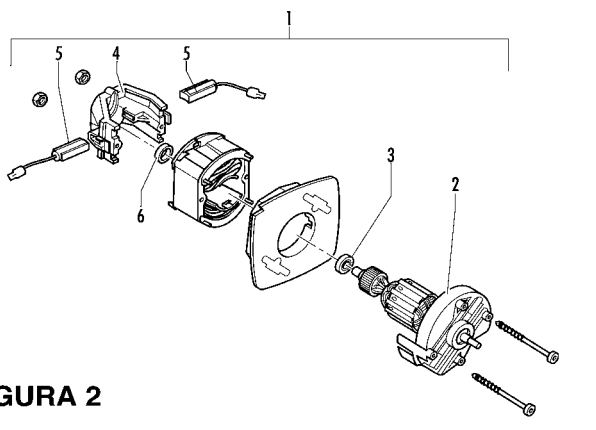

FIGURA 2

FIGURA 1

FIGURA 1

pos	P/N McC	P/N ELX	Q.ty	DESCRIPTION
2	249134	538249134	1	CRANKCASE KIT
5	247597	538247597	1	PINION COVER
C 7	241050	538241050	1	WIRE+PLUG (SCHUKO)
	241668	538241668	1	WIRE+PLUG (UK)
	241952	538241952	1	WIRE+PLUG (AUS)
	241033	538241033	1	WIRE+PLUG (CH)
8	241052	538241052	1	CLAMP
9	241077	538241077	2	SCREW M4X14
10	241051	538241051	1	WIRE PROTECTION
C 11	241053	538241053	1	SWITCH
12	240794	538240794	1	NOISE REDUCTION DEVICE
13	229797	538229797	1	MICRO SWITCH
14	241048	538241048	1	SWITCH LEVER
15	241055	538241055	1	MOTOR/SWITCH
16	241056	538241056	1	WIRE SWITCH/MICROSWITCH
17	241057	538241057	1	WIRE MOTOR SWITCH
C 18	FIGURA 2			
C 19	4305	538004305	1	OIL TANK ASSY
19A	242365	538242365	1	OIL FILTER
B 20	• 241060	538241060	1	OIL CAP
C 21	• 242402	538242402	1	OIL TUBE
A 22	242501	538242501	2	NUT M6
C 23	241065	538241065	1	PINION COVER PLATE
	241077	538241077	1	SCREW M4X14
	240862	538240862	8	SCREW M4X18
	241036	538241036	1	SPIKE CHAIN TENSIONER NUT
A 27	241037	538241037	1	
B 28	235367	538235367	1	BENZING D.4
B 29	241167	538241167	1	SCREW M5X30
	229082	538229082	1	SCREW M 2,9X 9,5
B 31	229137	538229137	1	D.8 RING
C 32	241075	538241075	1	10X30X0,8mm WASHER
B 33	241038	538241038	1	ES GEAR ASSY

pos	P/N McC	P/N ELX	Q.ty	DESCRIPTION
C 34	241074	538241074	1	10X15X1mm WASHER
35	229137	538229137	1	D.8 RING
36	241073	538241073	1	D 8 mm. SEEGER RING
37	241041	538241041	1	PINION
38	241045	538241045	1	SCREW M 4X14
39	229743	538229743	1	OIL TUBE
40	241044	538241044	1	LEVER
41	241500	538241500	1	BRAKE METAL STRIPPING
42	241451	538241451	1	BRAKE SPRING
B 44	241183	538241183	1	OIL PUMP ASSY
45	240862	538240862	1	SCREW M4X18
A 46	241035	538241035	2	SCREW
47	240862	538240862	5	SCREW M4X18
48	241029	538241029	1	MOTOR HOLDER
C 49	247717	538247717	1	BRAKE LEVER ASSY(BLACK)
50	• 229394	538229394	1	NEEDLE BEARING
51	• 241144	538241144	1	PIN
52	• 241043	538241043	1	TOGGLE