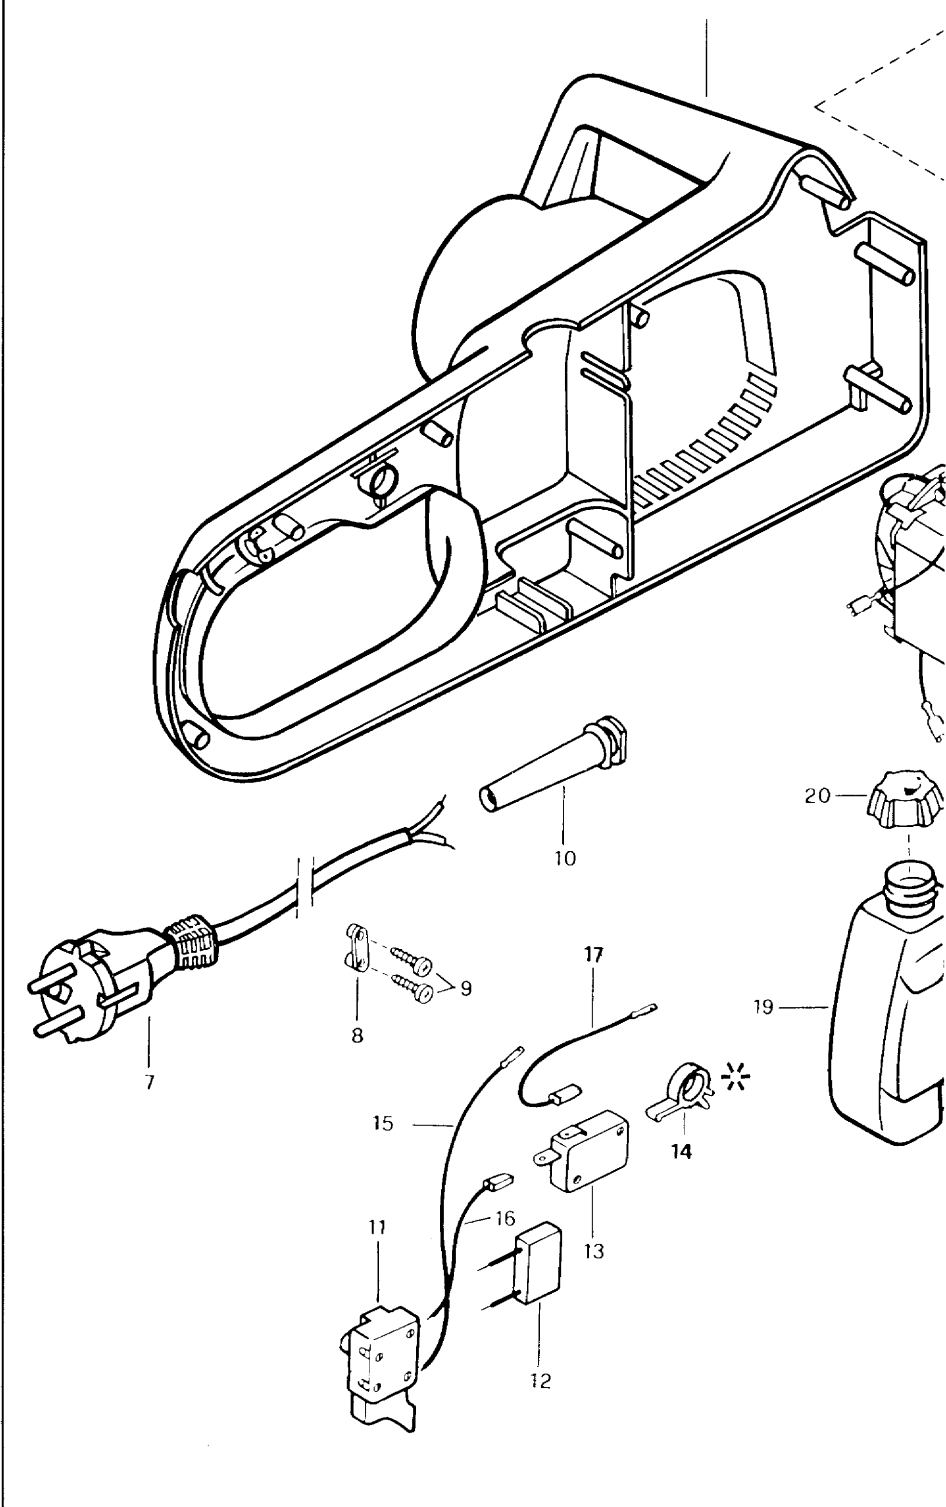

POULAN 530-535 / 1500W

SERIAL NUMBER PREFIX 01

CE

March 2000

2	241518	yellow/giallo/jaune/gelb	1
	241840	grey/grigio/gris/grau	1
	241847	gold/oro/or/gold	1
	241969	green/verde/vert/grün	1
3	241519	yellow/giallo/jaune/gelb	1
	241841	grey/grigio/gris/grau	1
	241848	gold/oro/or/gold	1
	241970	green/verde/vert/grün	1
C 4	248317		1
C 5	● 241066		1
C 7	241050	(SCHUKO)	1
C	241668	(UK)	1
C	241033	(CH)	1
8	241052		1
9	241077		2
10	241051		1
C 11	241053		1
12	240794		1
13	229797		1
14	241048		1
15	241055		1
16	241056		1
17	241057		1
C 18	FIGURE 2		
C 19	241059		1
B 20	241060		1
C 21	241070		1
A 22	235217		2
25	240862		8
26	241036		1
A 27	241037		1
B 28	235367		1
B 29	241167	M5x30	1
30	229082		1
B 31	229137		1
C 32	241075		1
B 33	241038		1
C 34	241074		1
B 35	229137		1
C 36	241073		1
C 37	241041		1
38	241045		1
C 39	229743		1
40	241044		1
41	241500		1
42	241451		1
C 43	229743		1
B 44	241183		1
45	240862		1
A 46	241035		2
47	240862		5
48	241029		1
C 49	247717		1
50	● 229394		1
51	● 241144		1
52	● 241043		1
C 53	241126		1