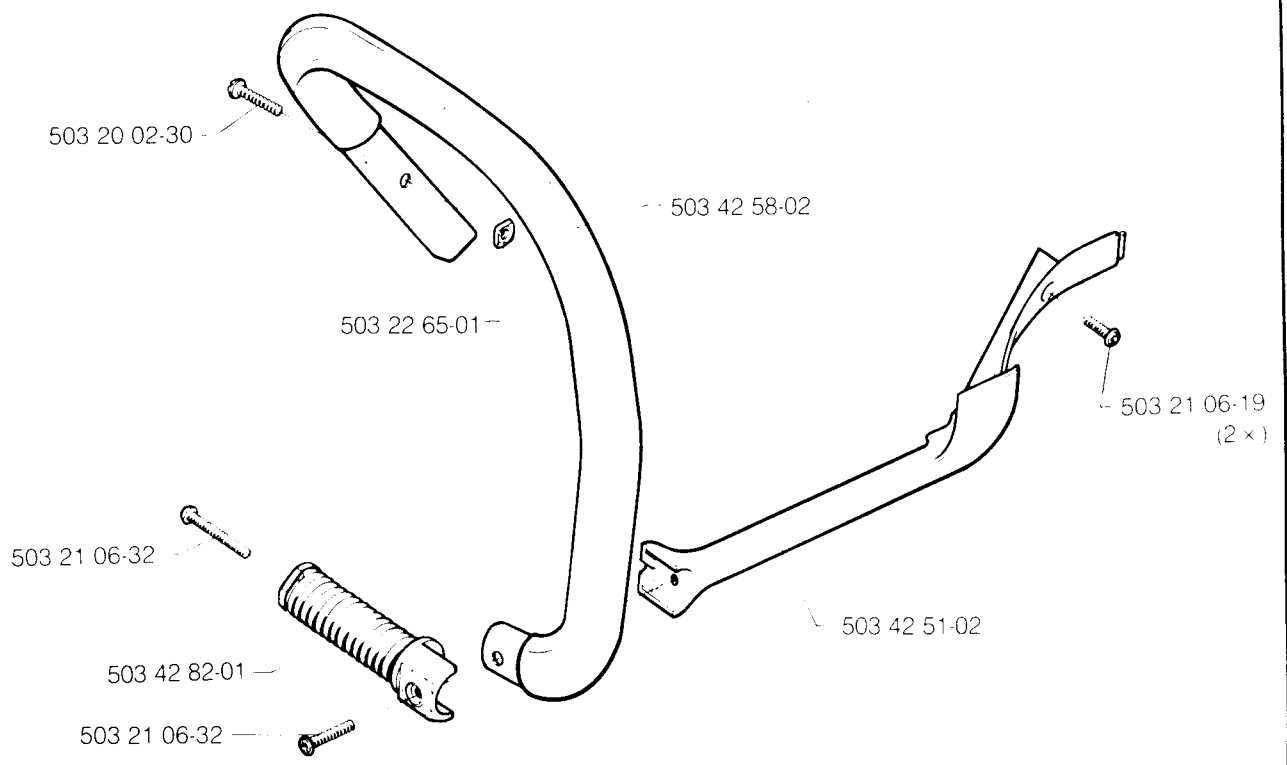

M

*compl 503 43 82-03
*compl 503 43 82-05 (CCS)

N