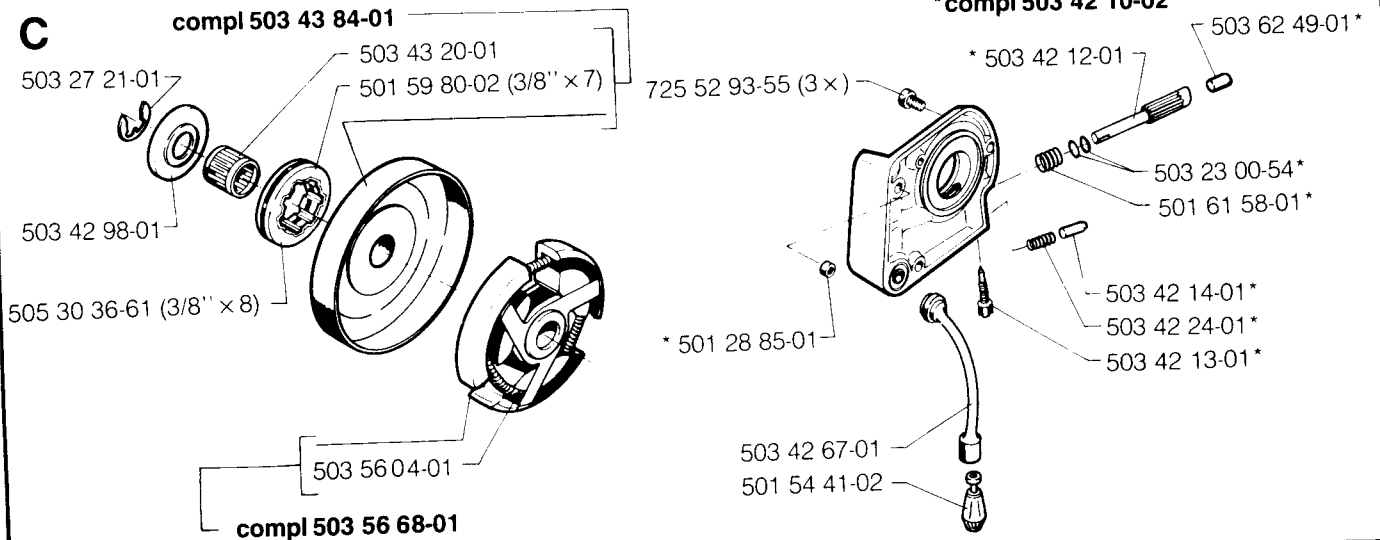

SPAREPARTS 107 24 39-63

A

* compl 506 09 44-04

B

* compl 506 09 31-01

C

compl 503 43 84-01

* compl 503 42 10-02

D

compl 503 43 31-01
(660/7700)

compl 503 43 31-11
(660/7700 CCS)

compl 503 43 33-01 (7700)
compl 503 43 33-04 (660)
compl 503 43 33-16
(660/7700 CCS)

E

*compl 503 43 75-04 (660, Ø 48 mm)
*compl 503 42 05-04 (7700, Ø 52 mm)

N=NY DETALJ
 NEW PART
 NEUES TEIL
 NOUVELLE PIECE
 NUEVA PIEZA

2=5034383-01
 PACKNINGSSATS
 SET OF GASKETS
 DICHTUNGSSATZ
 JEU DE JOINTS
 JUEGA DE JUNTAS