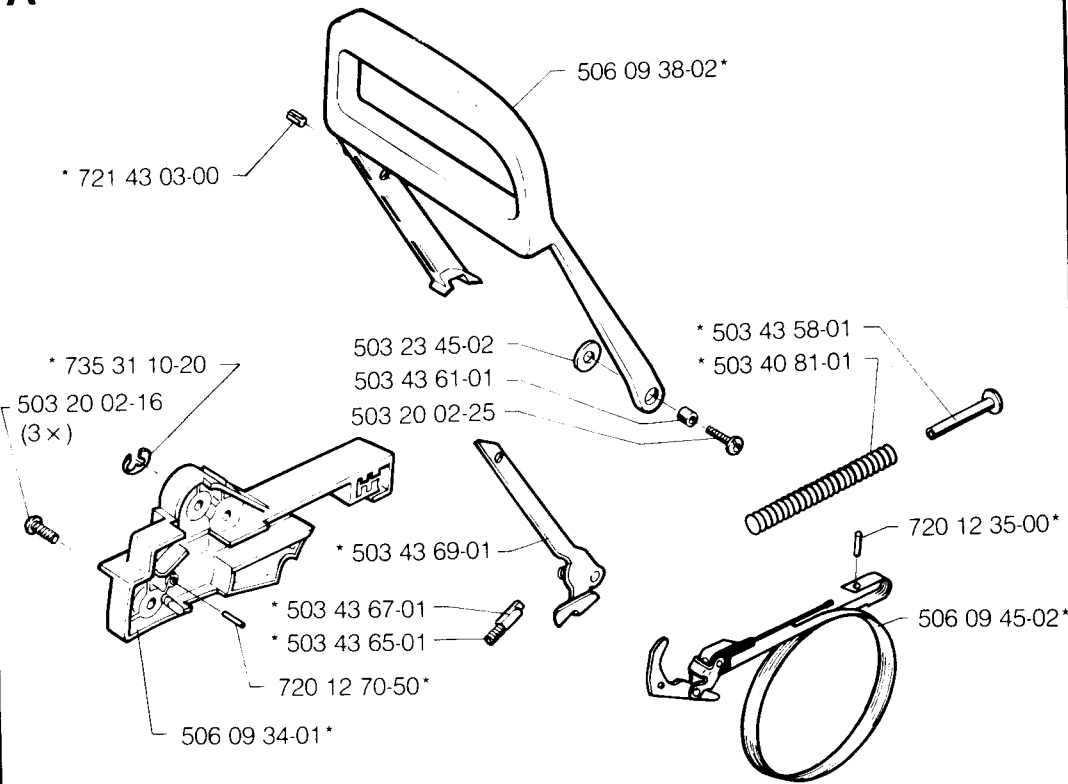

SPAREPARTS 107 24 39-63

A

* compl 506 09 44-04

B

* compl 506 09 31-01

C

compl 503 43 84-01

* compl 503 42 10-02

D

compl 503 43 31-01
(660/7700)

compl 503 43 31-11
(660/7700 CCS)

compl 503 43 33-01 (7700)
compl 503 43 33-04 (660)
compl 503 43 33-16
(660/7700 CCS)

E

*compl 503 43 75-04 (660, Ø 48 mm)
*compl 503 42 05-04 (7700, Ø 52 mm)

N=NY DETALJ
 NEW PART
 NEUES TEIL
 NOUVELLE PIECE
 NUEVA PIEZA

2=5034383-01
 PACKNINGSSATS
 SET OF GASKETS
 DICHTUNGSSATZ
 JEU DE JOINTS
 JUEGA DE JUNTAS