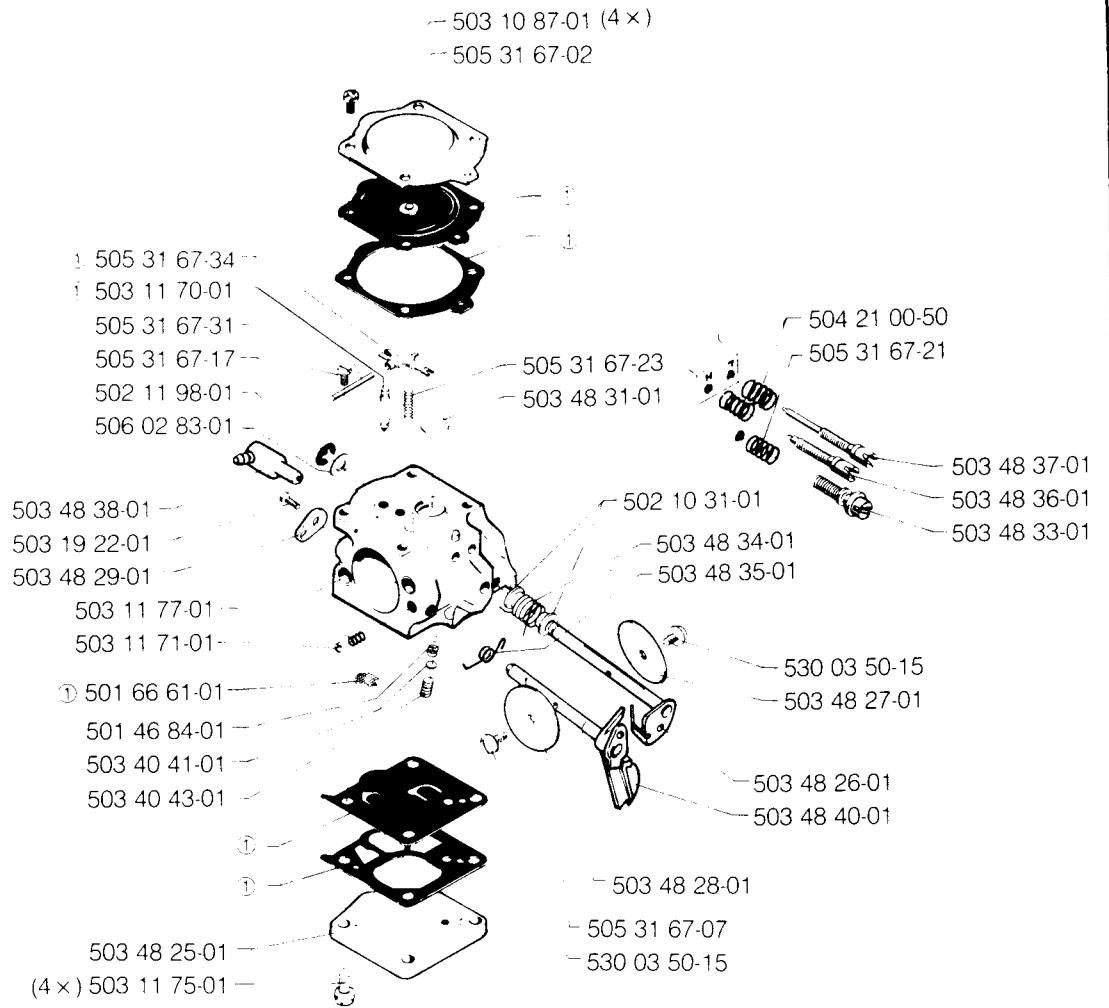

M

*compl 503 43 82-03
*compl 503 43 82-05 (CCS)

N

P

compl 503 28 12-09

Walbro WJ 28 B

503 08 84-01
Packningssats
Set of gaskets
Dichtungssatz
Jeu de joints
Jeugo de junta

Q

N=NY DETALJ
 NEW PART
 NEUES TEIL
 NOUVELLE PIECE
 NUEVA PIEZA

2=5034383-01
 PACKNINGSSATS
 SET OF GASKETS
 DICHTUNGSSATZ
 JEU DE JOINTS
 JUEGA DE JUNTAS