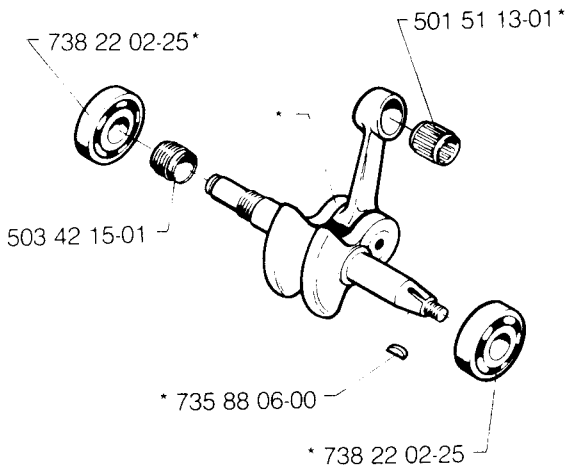

H

J

*compl 506 08 86-02

K

L

*compl 503 43 25-03