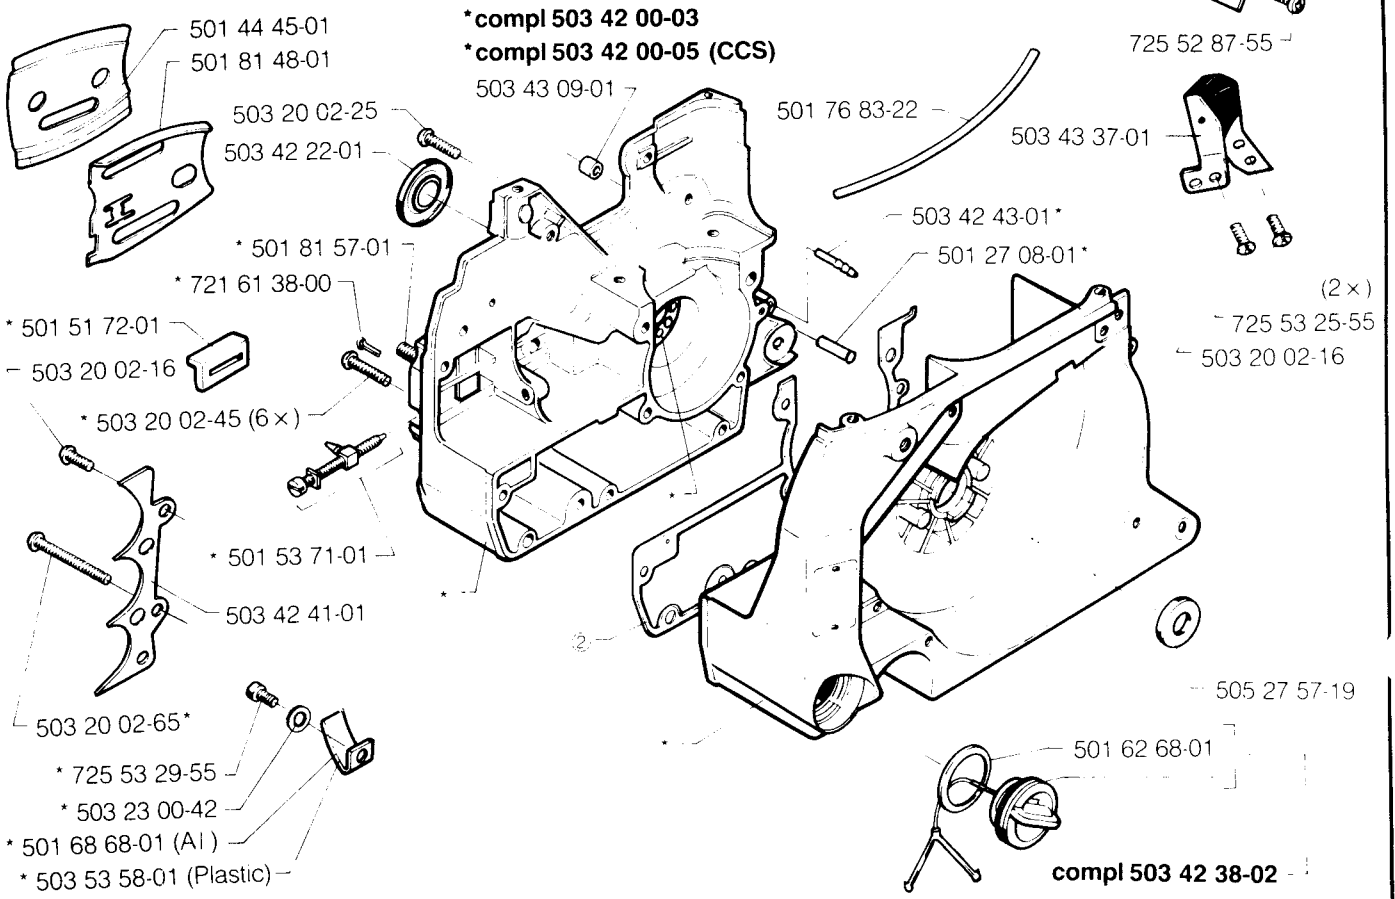

*compl 503 42 00-03
*compl 503 42 00-05 (CCS)