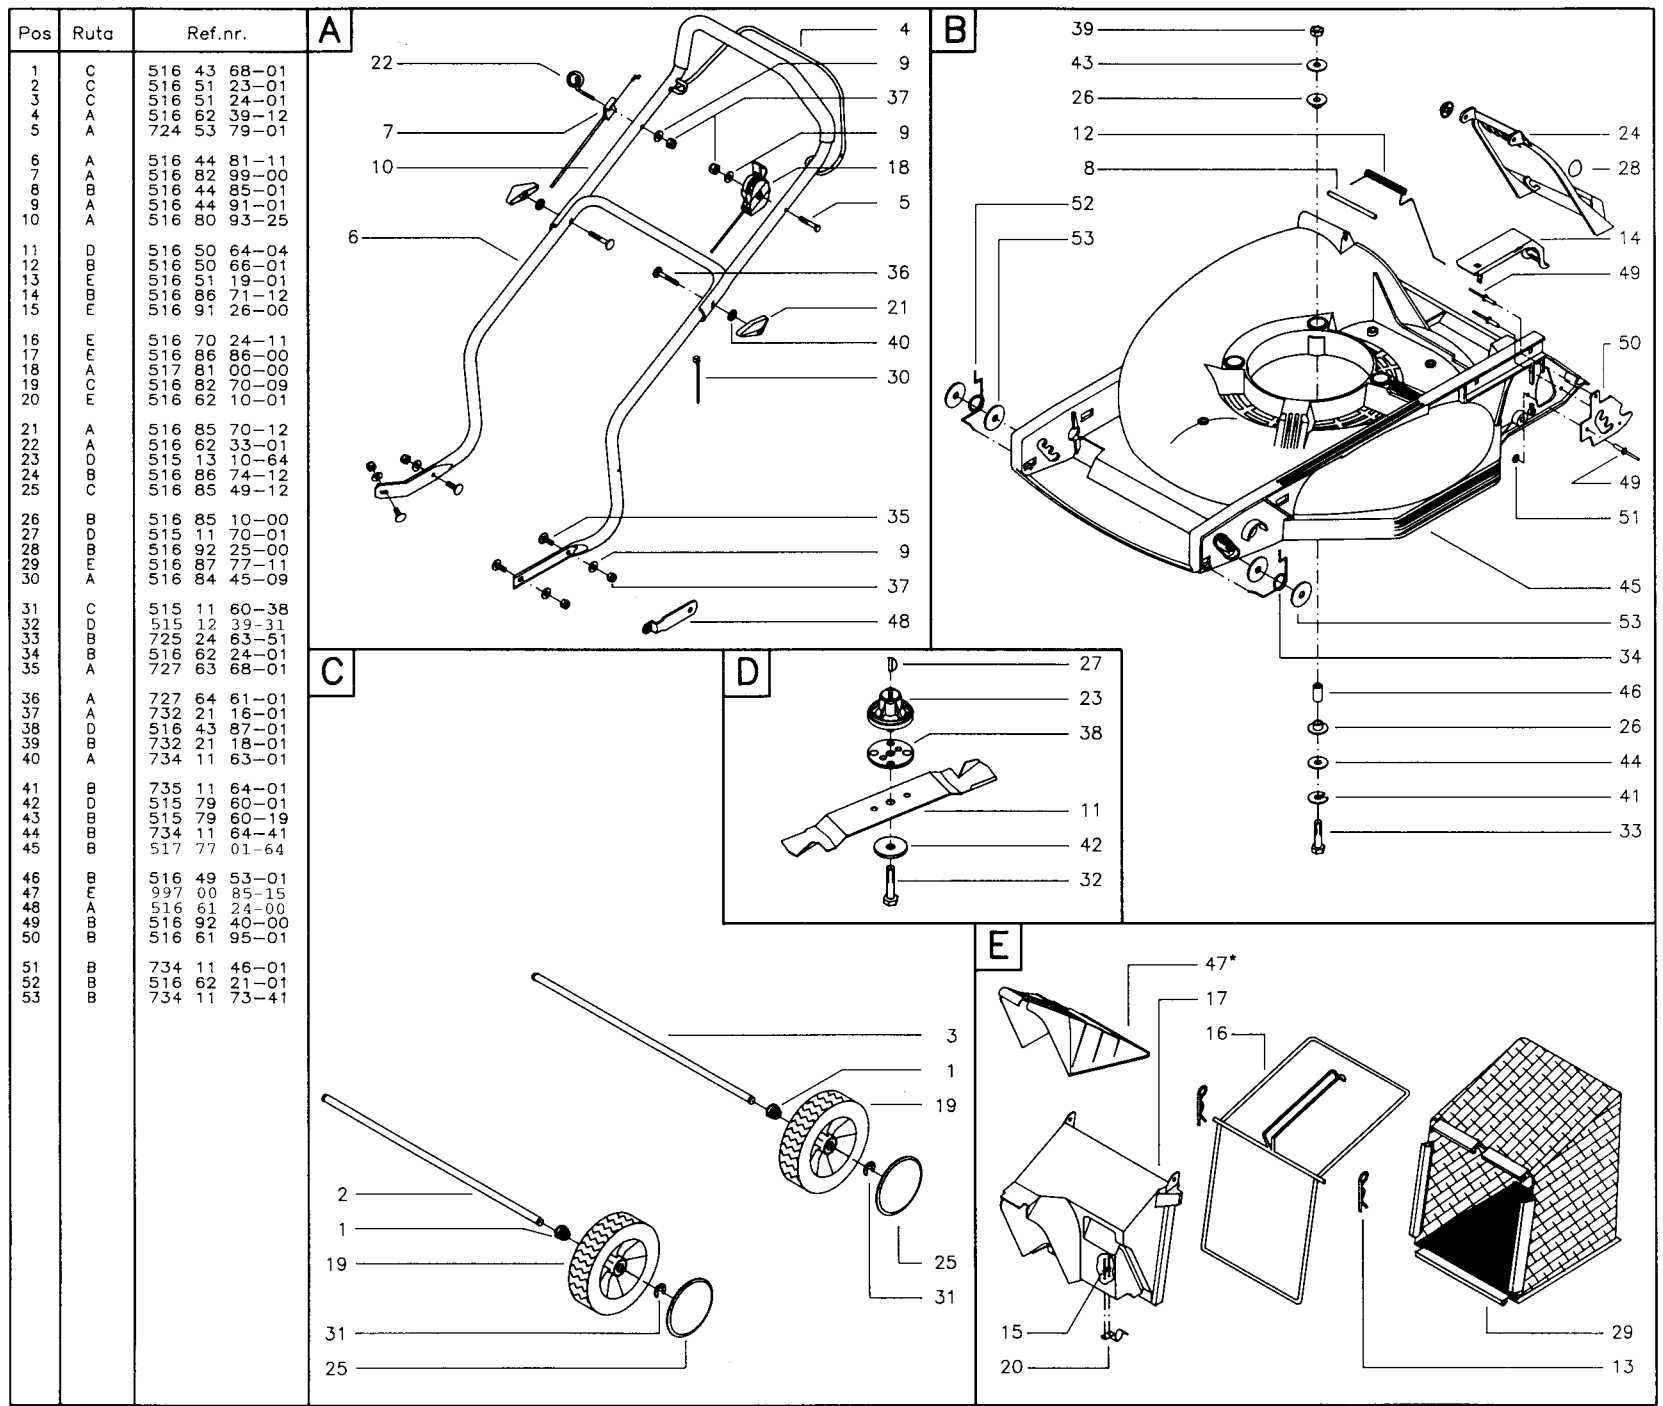

PARTNER

5

1995:1
146
Tecumseh

Prod.No: 994 53 03-10
Engine: Tecumseh legend E-43568 F

SPAREPARTS
107 26 60-61

* TILLBEHÖR/ACCESSORIES/ZUBEHÖRE/ACCESSOIRES/ACCESORIOS