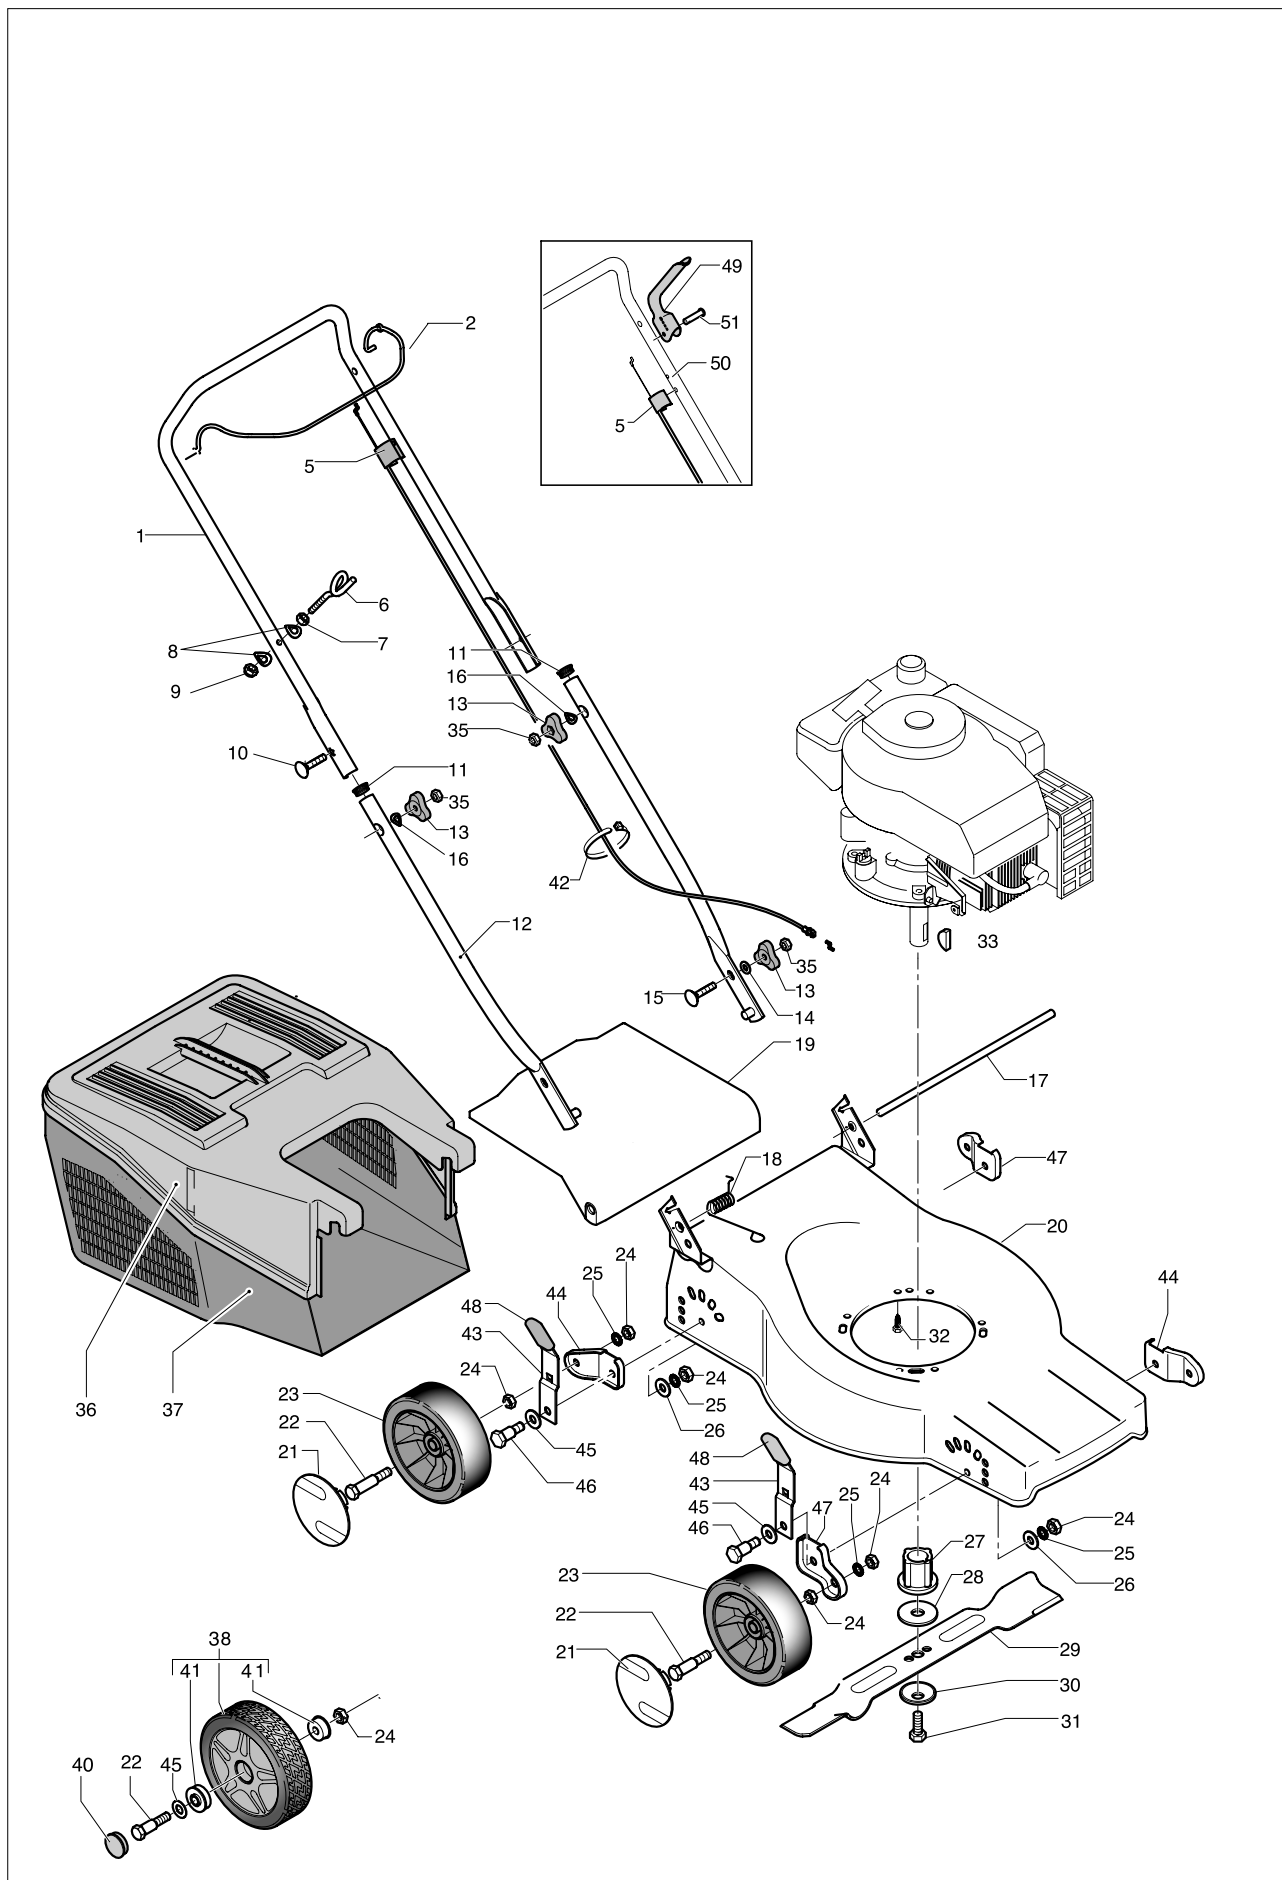

Spare parts

Ersatzteile

Pièces détachées

Reserve onderdelen

Repuestos

Reservdelar

Pos.	PN °	MEP P\n°	DESCRIPTION	Q.ty	Pos.	PN °	MEP P\n°	DESCRIPTION	Q.ty
1	531205204	10121743	handle	1	27	531207242	10531600	blade adapter	1
2	531205168	10121463	lever BLACK	1	28	531207243	10531700	washer	1
2	531212668	1012146V	lever ORANGE	1	29	531211653	10165680	blade	1
2	531211429	10121461	lever YELLOW	1	30	531207237	10530900	washer	1
5	531206026	10146620	cable	1	31	531208008	20120580	screw	1
6	531205169	10121470	hook	1	32	531212851	10341330	screw	3
7	531207165	10501200	nut	1	33	531204907	10100900	key	1
8	531204961	10115900	washer	2	34	531207981	20106200	washer	6
9	531208491	20281800	nut	1	35	531207982	20106300	nut	7
10	531207089	10402401	screw	2	36	531208296	20146113	grass cover	1
11	531208950	20833303	plug	2	37	531208313	20146593	grass c. bottom	1
12	531206071	10150133	handle	2	38	531212635	0917511v	wheel ORANGE	4
13	531204923	10114303	knob	4	38	531210703	9175111	wheel YELLOW	4
14	531204922	10114200	washer	2	40	531210795	1011480v	plug ORANGE	4
15	531204921	10114100	screw	2	40	531210538	10114801	plug YELLOW	4
16	531207090	10402402	washer	2	41	531213828	10176020	ball bearing	8
17	531205060	10120530	tie	1	42	531205581	10135600	clamp	1
18	531205999	10146330	spring	1	43	531207985	20107201	lever	4
19	531212541	1017351V	deflector ORANGE	1	44	531204914	10107301	bracket	2
19	531212646	10173511	deflector YELLOW	1	45	531206643	10272500	washer	4
20	531212403	1018250E	deck GREY	1	46	531204912	10107100	screw	4
20	531213980	10182503	deck BLACK	1	47	531204915	10107302	bracket	2
21	531206010	10146490	plug	4	48	531207986	20107203	sheating	4
22	531205042	10120090	screw	4	49	531206027	10146633	lever	1
23	531206018	10146523	wheel	4	50	531206029	10146653	handle	1
24	531207978	20101700	nut	12	51	531206032	10146713	pin	1
25	531208974	30102100	washer	8					
26	531207989	20113000	washer	4					