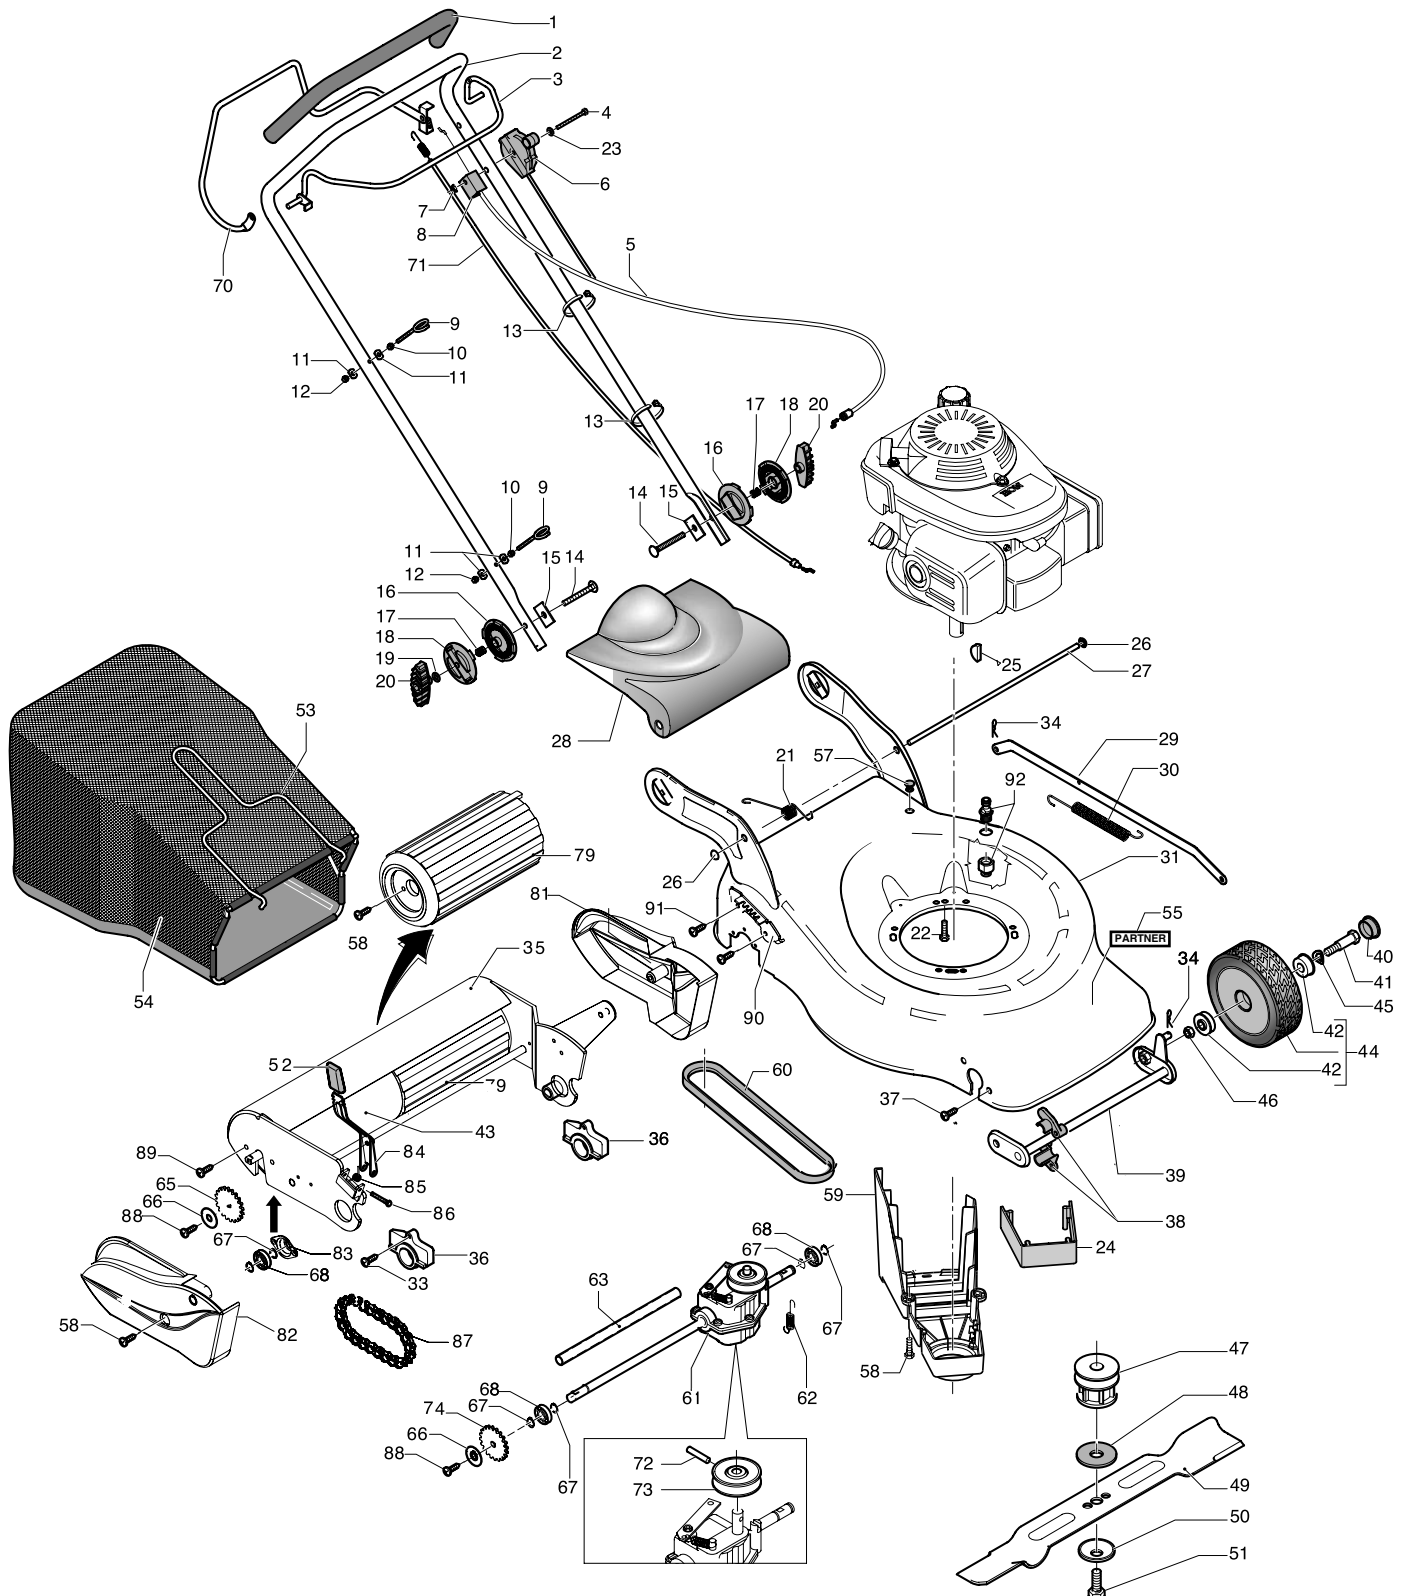

Pos.	PN ELX	MEP PIn°	DESCRIPTION	Q.ty	Pos.	PN ELX	MEP PIn°	DESCRIPTION	Q.ty
1	531205989	10146243	SHEATING	1	47	531205048	10120200	BLADE ADAPTER	1
2	531211438	10172933	HANDLE	1	48	531207243	10531700	WASHER	1
3	531211452	10135891	BRAKE HANDLE	1	49	531211652	10173170	BLADE	1
4	531206212	10155420	SCREW	1	50	531207237	10530900	WASHER	1
8	531208043	20121983	CABLE SUPPORT	1	51	531208008	20120580	SCREW	1
7	531205213	10121890	NUT	1	52	531207986	20107203	SHEATING	1
5	531205191	10173930	BRAKE CABLE	1	53	531213573	10190263	FRAME-SAC	1
6	531206030	10146670	ACCELERATOR	1	54	531213574	10190273	SAC	1
9	531205169	10121470	CABLE HOOK	2	55	531211559	9999A255	LABEL	1
10	531204961	10115900	WASHER	4	57	531205557	10135413	CABLE LOCK	1
11	531207165	10501200	NUT	2	58	531207856	10831800	SCREW	9
12	531208491	20281800	NUT	2	59	544462201	544462201	BELT HOUSING	1
13	531205581	10135600	CLAMP	2	60	501381901	501381901	BELT	1
14	531211480	10173060	SCREW	2	61	531213235	9190010	GEAR-BOX	1
15	531211581	10173103	PLATE	2	62	531206182	10155210	SPRING	1
16	531211473	10173003	DISK	2	63	531207697	10766503	SPACER TUBE	1
17	531211476	10173033	SPRING	2	65	531213250	10190090	SPROKET Z 21	1
18	531211474	10173013	DISK	2	66	531207786	10805000	WASHER	2
19	531204922	10114200	WASHER	2	67	531208772	20655800	SEEGER	8
20	531205840	10141253	KNOP	2	68	531208778	20657600	BALL-BEARING	4
21	531211840	10173270	SPRING	1	69	531208859	20761300	WASHER	2
22	531207044	10390800	SCREW	3	70	531205616	10135883	CLUTCH HANDLE	1
24	504056601	504056601	HOUSING	1	71	531211847	10173110	CABLE	1
25	531204907	10100900	KEY	1	72	531206772	10300720	PIN	1
26	531210824	10175400	WASHER	2	73	531208899	20768203	PULLEY	1
27	531211441	10172980	TIE ROD	1	74	531213252	10190110	SPROKET Z 8	1
28	531212646	10173511	DEFLECTOR	1	75	531211966	10155560	SPACER	2
29	531213246	10190153	ROD	1	76	531206031	10146690	SAFETY HOUSING	1
30	531205056	10120460	SPRING	1	77	531212710	BS95225	SCREW	1
31	531213916	1018613ZD	DECK	1	78	531212406	10173201	MOTOR COVER	1
33	531208216	20135720	SCREW	2	79	531213479	10190363	ROLLER PLASTIC HOUS	2
34	531206653	10281400	COTTER PIN	2	81	531213242	10190133	AXLE HOUSING LEFT	1
35	531213471	1019005ZC	AXLE	1	82	531213243	10190143	AXLE HOUSING RIGHT	1
36	531213610	1019045ZC	SUPPORT	2	83	531213606	1019006ZC	SUPPORT BALL-B.	2
37	531208844	20734900	SCREW	4	84	531213477	1019033ZC	LEVER	1
38	531205057	10120473	SUPPORT	4	85	531210817	10175450	SPRING	1
39	531212587	1012029ZC	AXLE	1	86	531206346	10162910	SCREW	1
40	531210538	10114801	PLUG	2	87	531213253	10190160	CHAIN	1
41	531205042	10120090	SCREW	2	88	531213256	10190230	SCREW	2
42	531205214	10121900	BALL-BEARING	4	89	531213251	10190100	SCREW	4
43	531213470	1019004ZC	COMPLETE ROLLER	1	90	531213478	10190340	PLATE H-WHEEL	1
44	531210703	9175111	WHEEL	2	91	531213605	10185070	RIVET	2
45	531206644	10275100	WASHER	4	92	531205848	10141313	COMPLETE CONNECTIO	1
46	531207978	20101700	NUT	4					