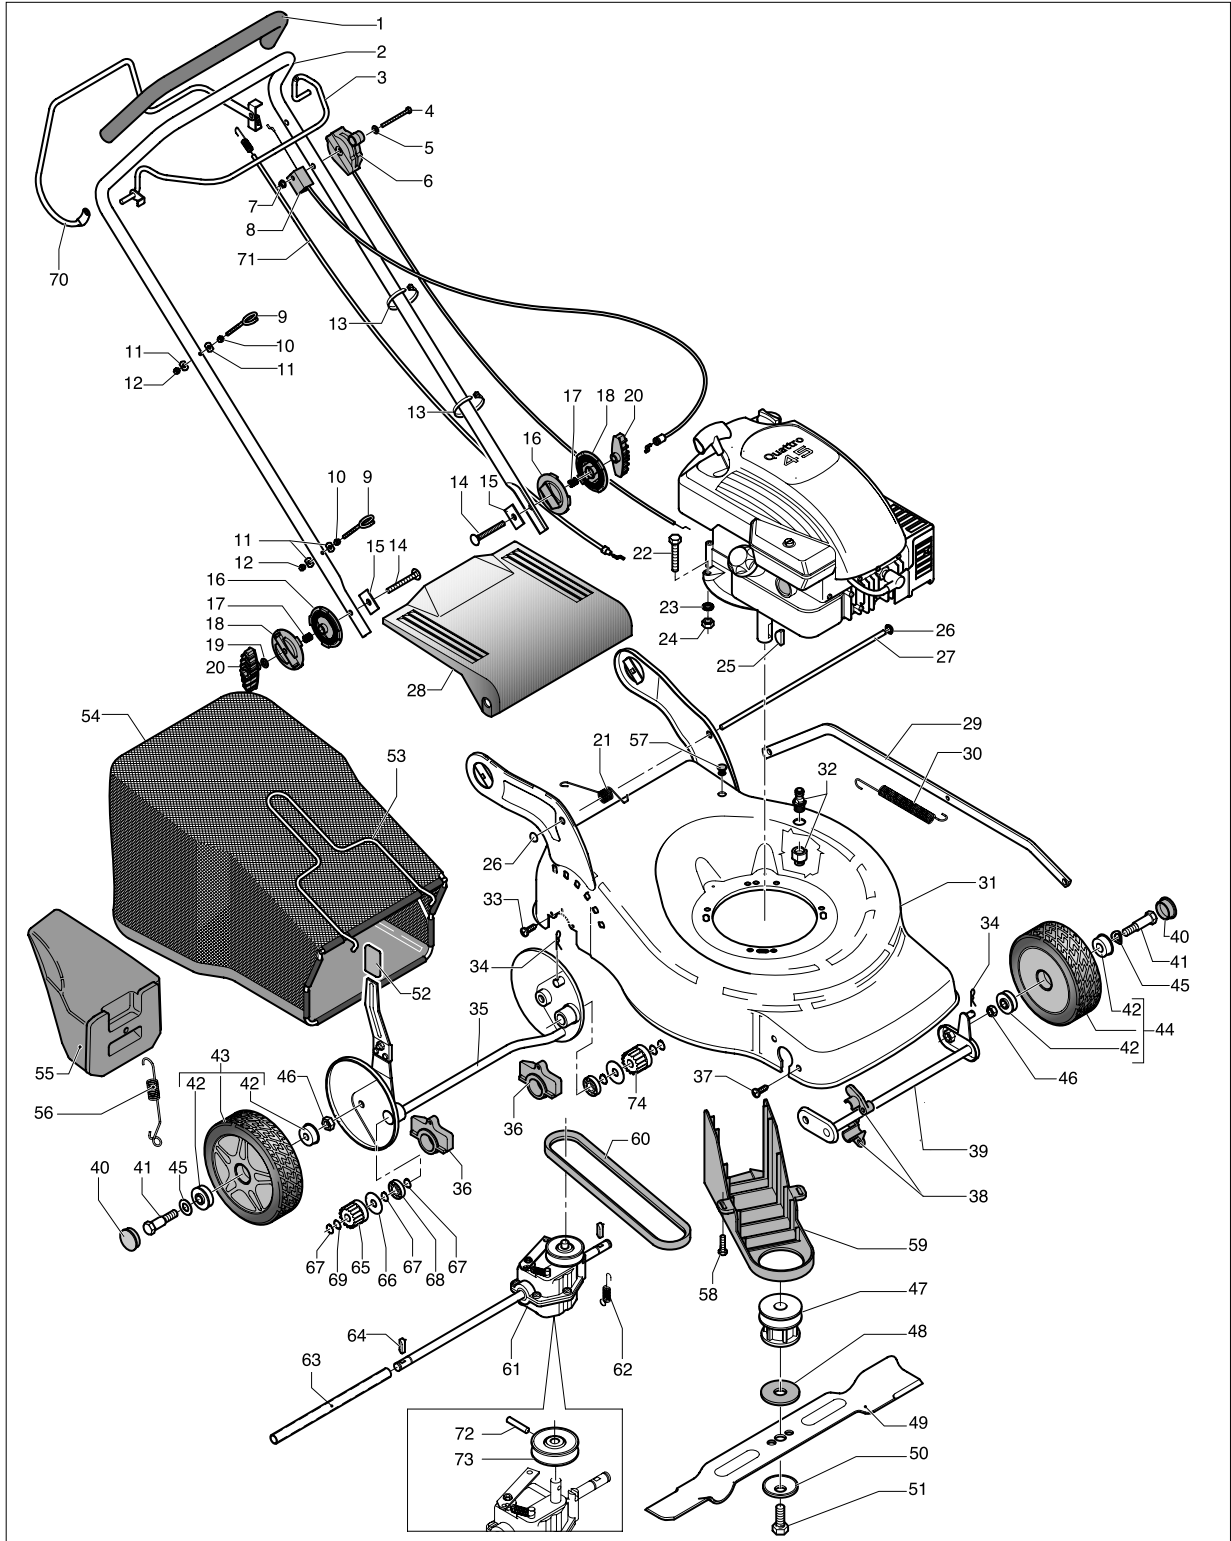

brand	PARTNER - MC CULLOCH
-------	-----------------------------

date	DEC/02	SHEET 2/2
------	--------	-----------

Model

P 4546 SDX
LM 4546 SDX

Product number

9538781-25
9538783-37

Pos	PN ELX	PN MEP	Q.ty	DESCRIPTION	Pos	PN ELX	PN MEP	Q.ty	DESCRIPTION
1	531205989	10146243	1	SHEATHING	46	531207978	20101700	4	NUT
2	531211438	10172933	1	HANDLE	47	531205048	10120200	1	BEARING BLADE
3	531211452	10135891	1	LEVER	48	531207243	10531700	1	WASHER
4	531206212	10155420	1	SCREW	49	531211017	10172770	1	BLADE
5	531206666	10284700	1	WASHER	50	531207237	10530900	1	WASHER
6	531206210	10155360	1	ACCELERATO- R LEVER	51	531208008	20120580	1	SCREW
7	531205213	10121890	1	NUT	52	531207986	20107203	1	SHEATHING
8	531205191	10121610	1	CABLE	53	531211436	10172913	1	SACK FRAME
9	531205169	10121470	2	CABLE HOOK	54	531211518	10173093	1	PartnerSACK
10	531207165	10501200	2	NUT	54	531211517	10173083	1	McCullochSACK
11	531204961	10115900	4	WASHER	55	531210617	10172700	1	PLUG
12	531208491	20281800	2	NUT	56	531211184	10172820	1	SPRING
13	531205581	10135600	1	CLAMP	57	531205557	10135413	1	CABLE LOCK
14	531211480	10173060	2	SCREW	58	531207856	10831800	3	SCREW
15	531211581	10173103	2	PLATE	59	531205047	10120183	1	HOUSING
16	531211473	10173003	2	ADJUSTABLE DISK	60	531207280	10548500	1	BELT
17	531211476	10173033	2	SPRING	61	531204758	09767800	1	GEAR BOX
18	531211474	10173013	2	SUPPORT	62	531206182	10155210	1	SPRING
19	531204922	10114200	2	WASHER	63	531207697	10766503	1	TUBE
20	531205840	10141253	2	KNOP	64	531205108	10121160	2	KEY
21	531211840	10173270	1	SPRING	65	531205045	10120160	1	PINION
22	531205196	10121700	3	SCREW	66	531207847	10831200	2	WASHER
23	531207981	20106200	6	WASHER	67	531208772	20655800	6	SEEGER
24	531207982	20106300	3	NUT	68	531208778	20657600	2	BALL-BEARING
25	531204907	10100900	1	KEY	69	531208859	20761300	2	WASHER
26	531210824	10175400	2	WASHER	70	531205616	10135883	1	CLUTCH LEVER
27	531211441	10172980	1	TIE ROD	71	531211847	10173110	1	CLUTCH CABLE
28	531205982	10146211	1	DEFLECTOR	72	531207703	10768400	1	PIN
29	531205069	10120653	1	ROD	73	531208899	20768203	1	PULLEY
30	531205056	10120460	1	SPRING	74	531205046	10120170	1	PINION
31	531211440	10172971	1	DECK					
32	531205848	10141313	1	COMPLETE CONNECTION					
33	531208216	20135720	2	SCREW					
34	531206653	10281400	2	COTTER PIN					
35	531205101	10121090	1	REAR AXLE					
36	531205944	10146093	2	SUPPORT					
37	531208844	20734900	4	SCREW					
38	531205057	10120473	4	SUPPORT					
39	531205051	10120290	1	FRONT AXLE					
40	531210538	10114801	4	PLUG					
41	531205042	10120090	4	SCREW					
42	531205214	10121900	8	BALL-BEARING					
43	531210613	09122041	2	WHEEL					
44	531210703	09175111	2	WHEEL					
45	531206644	10275100	4	WASHER					