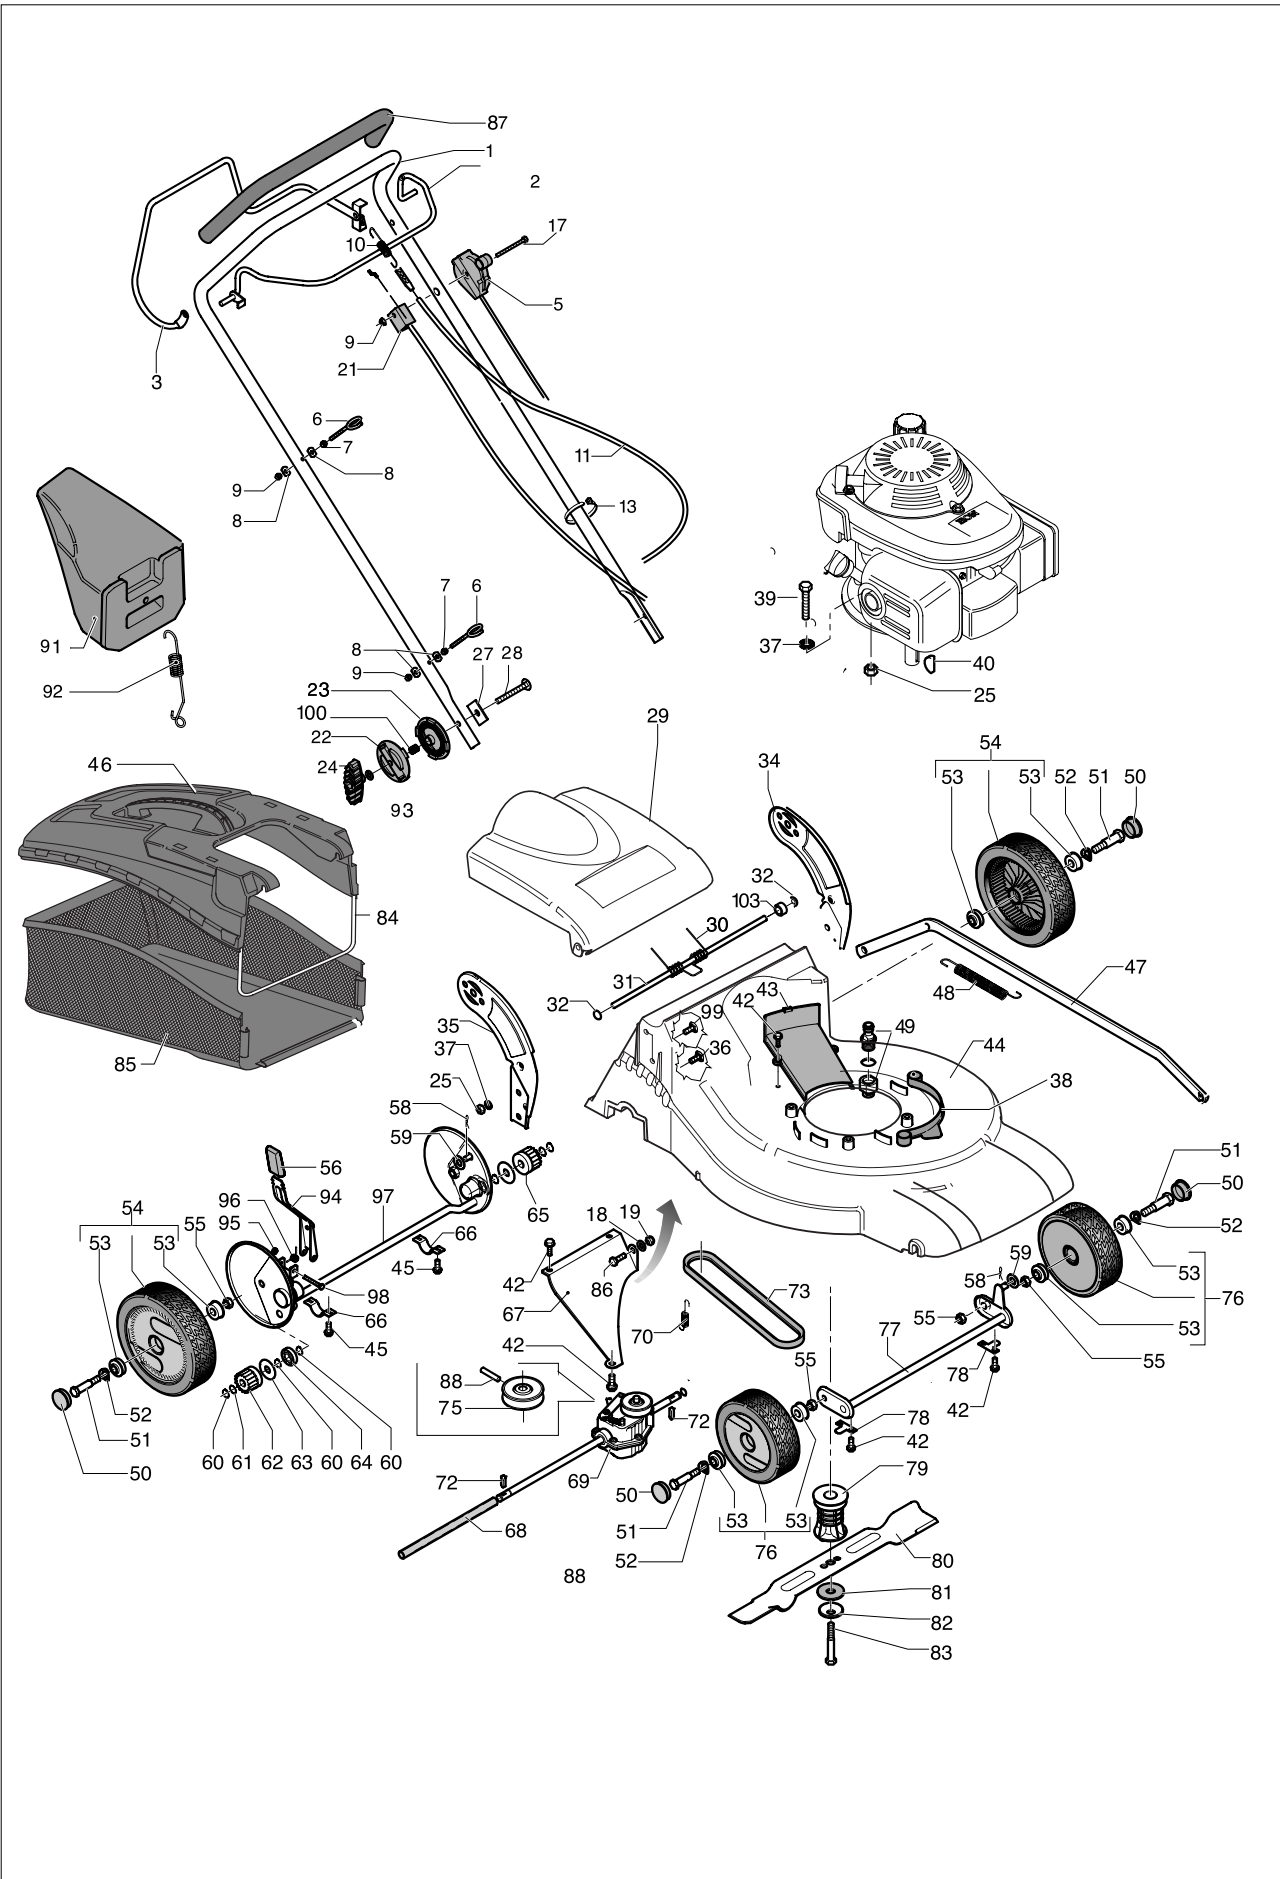

Pos.	PN ELX	MEP P/n°	DESCRIPTION	Q.ty	Pos.	PN ELX	MEP P/n°	DESCRIPTION	Q.ty
1	531211438	10172333	HANDLE	1	55	531207978	20101700	NUT M10	6
2	531211452	10135891	LEVER-BRAKE	1	56	531207986	20107203	SHEATHING	1
3	531205616	10135883	LEVER-CLUTCH	1	58	531206653	10281400	COTTER-PIN	2
5	531205096	10121010	ACCELERATOR	1	59	531204906	10069200	WASHER	2
6	531205169	10121470	CABLE-HOOK	2	60	531208772	20655800	SEEGER	6
7	531207165	10501200	NUT M6	2	61	531208859	20761300	WASHER	2
8	531204961	10115900	WASHER	4	62	531205045	10120160	PINION DX	1
9	531205213	10121890	NUT M5	2	63	531207847	10831200	WASHER	2
10	531210573	10177570	SPRING	1	64	531208778	20657600	BALL-BEARING	2
11	531211847	10173110	CABLE- CLUTCH	1	65	531205046	10120170	PINION SX	1
17	531206212	10155420	SCREW	1	66	531206652	10281200	SUPPORT	2
18	531206666	10284700	WASHER	4	67	531213219	10180080	DEFLECTOR	1
19	531208492	20282100	NUT M5	1	68	531207697	10766503	TUBE	1
21	531213434	10173930	BRAKE CABLE	1	69	531213408	9180180	GEAR-BOX	1
22	531211474	10173013	DISCK EX	2	70	531206289	10160070	SPRING	1
23	531211473	10173003	DISCK INT.	2	72	531205108	10121160	KEY	2
24	531205840	10141253	KNOB	2	73	531206701	10294900	BELT	1
25	531207982	20106300	NUT M8	7	75	531208899	20768203	PULLEY	1
26	531205581	10135600	CLAMP	2	76	531210613	9122041	WHEEL	2
27	531211581	10173103	PLATE	1		531212358	10172883	PLUG	2
28	531211480	10173060	SCREW M8	2	77	531213213	1018006ZC		1
29	531213339	10180021	DEFLECTOR-yellow-	1	78	531205536	10135270	SUPPORT	2
30	531213343	10180270	SPRING	1	79	531207848	10831300	BLADE ADAPTER	1
31	531213344	10180190	TIE-ROD	1	80	531206546	10177510	BLADE	1
32	531210824	10175400	WASHER	1	81	531207243	10531700	WASHER	1
34	531213367	10180291	SUPPORT	1	82	531207237	10530900	WASHER	1
35	531213273	10175661	SUPPORT	1	83	531206649	10280901	SCREW 3/8X65	1
36	531204921	10114100	SCREW M8 X 25	4	84	531213210	20180053	GRASS CATCH.FRAME	1
37	531207981	20106200	WASHER	10	85	531213359	10180303	SAC - Partner -	1
38	531206308	10160273	HOUSING	1			10180283	SAC - Mc Culloch -	
39	531207107	10407800	SCREW M8 X 60	2	86	531207838	10830300	SCREW TE 5\16	1
39	531205768	10140420	SCREW M8X90	1	87	531205989	10146243	SHEATHING	1
40	531204907	10100900	KEY	1	88	531207703	10768400	COTTER-PIN	1
42	531207856	10831800	SCREW	9	91	531213226	10180153	MULCHING-PLUG	1
43	531213225	10180123	BELT HOUSING	1	92	531205831	10141150	SPRING	1
44	531213205	10180011	DECK-yellow-	1	93	531204922	10114200	WASHER	1
45	531207385	10602800	SCREW	4	94	531212364	1017546ZC	LEVER	1
46	531213209	20180033	GRASS CATCH.COVE	1	95	531208492	20282100	NUT M5	1
47	531213222	10180103	ROD	1	96	531210817	10175450	SPRING	1
48	531205715	10140090	SPRING	1	97	531213446	017342ZC/	AXLE	1
49	531205848	10141313	CONNECTION-COMPL	1	98	531206346	10162910	SCREW	1
50	531210538	10114801	PLUG	4	99	531205741	10140310	SCREW M8 X16	1
51	531205042	10120090	SCREW	4	100	531211476	10173033	SPRING	1
52	531206644	10275100	WASHER	4	103	531211966	10155560	SPACER H10	1
53	531205214	10121900	BALL-BEARING	8					
54	531210726	9175101	WHEEL	2					