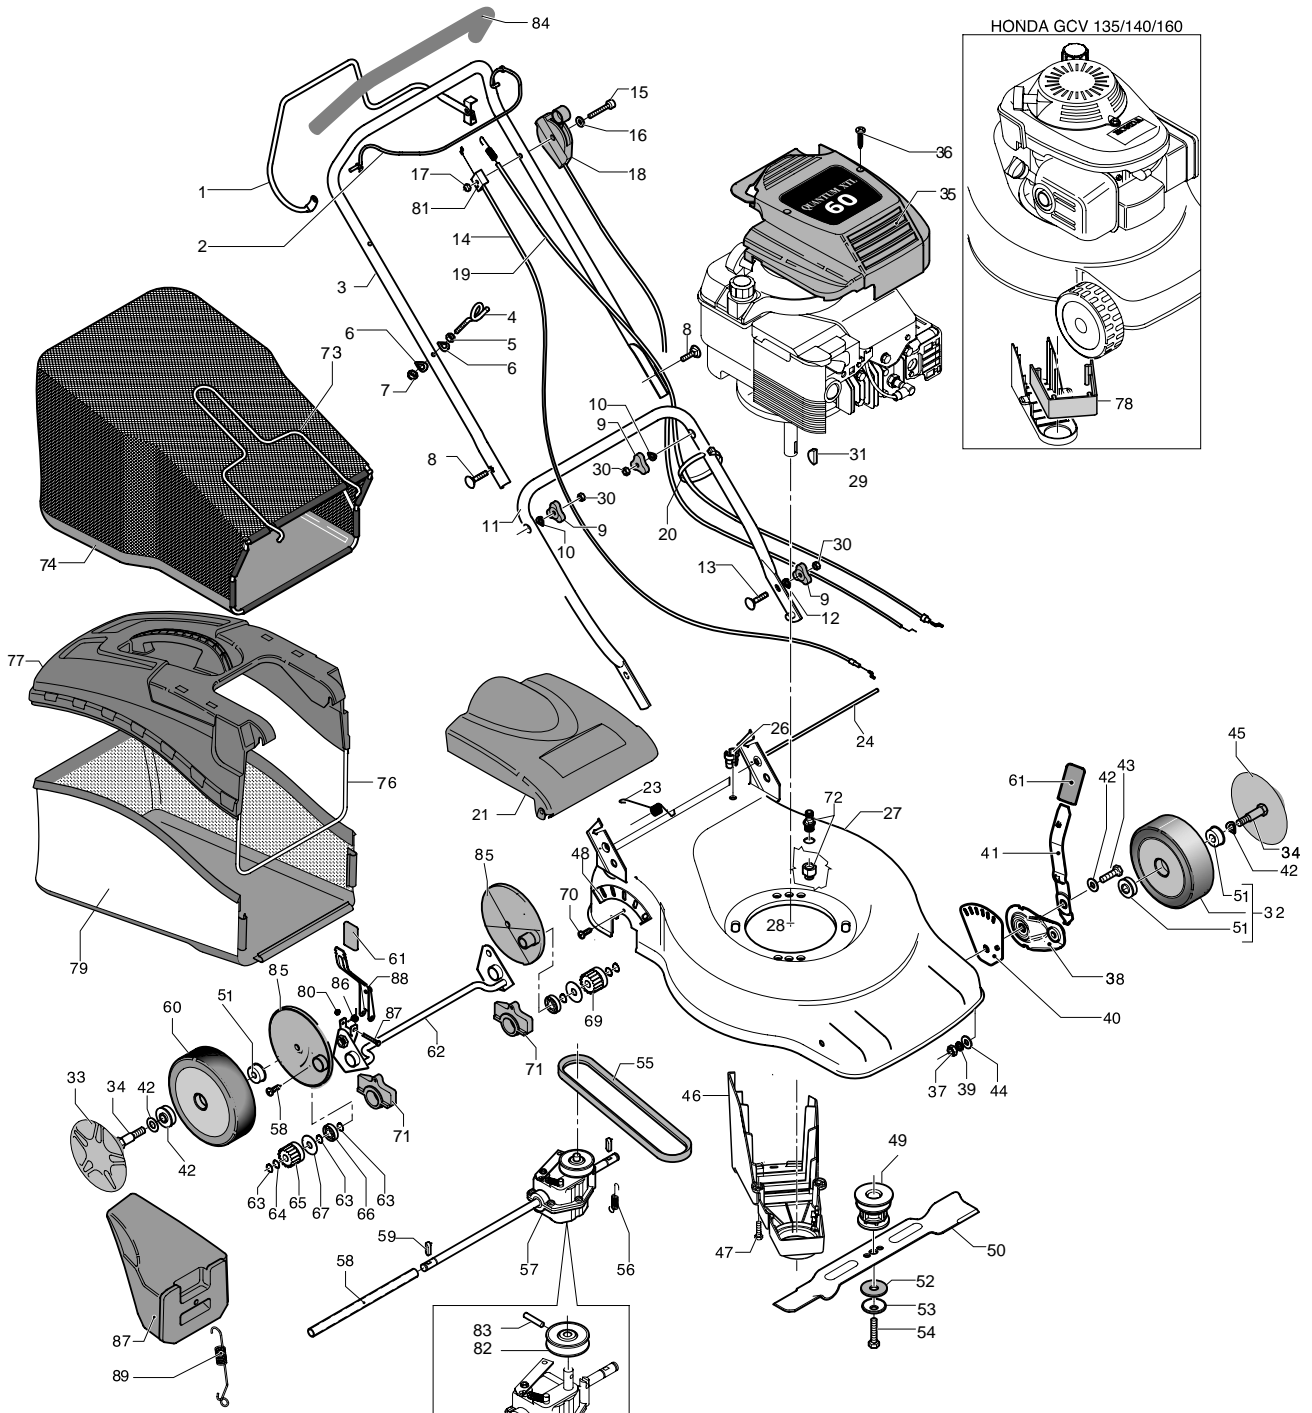

Spare parts

Ersatzteile

Pièces détachées

Reserve onderdelen

Repuestos

Reservdelar

Pos.	PN °	MEP PIn°	DESCRIPTION	Q.ty	Pos.	PN °	MEP PIn°	DESCRIPTION	Q.ty
1	531205208	10121823	clutch lever	1	42	531206020	10146530	washer	2
2	531212668	1012146v	lever ORANGE	1	43	531204912	10107100	screw	2
2	531211429	10121461	lever YELLOW	1	44	531207989	20113000	washer	2
3	531205204	10121743	upper handle	1	45	531213890	1017389V	plug ORANGE	2
4	531205169	10121470	cable hook	1	45	531213383	10173891	plug YELLOW	2
5	531207165	10501200	nut	1	46	544462301	544462301	belt housing	1
6	531204961	10115900	washer	2	47	531207856	10831800	screw	3
7	531208491	20281800	nut	1	48	544834601	544834601	bracket	1
8	531207089	10402401	screw	2	49	531206169	10155040	support	1
9	531204923	10114303	knob	4	50	504113301	504113301	blade	1
10	531207090	10402402	washer	2	51	531213828	10176020	ball bearing	8
11	531205118	10121213	handle lowere	1	52	531207243	10531700	washer	1
12	531204922	10114200	washer	2	53	531207237	10530900	washer	1
13	531204921	10114100	screw	2	54	531208008	20120580	screw	1
14	531213434	10173930	cable brake	1	55	504035301	504035301	belt z29	1
15	531206212	10155420	screw	1	56	531206182	10155210	spring	1
16	531206666	10284700	washer	1	57	501972401	501972401	reducer	1
17	531205213	10121890	nut	1	58	531207697	10766503	spacer tube	1
18	531206210	10155360	accelerador B&S	1	59	531205108	10121160	key	2
18	531205096	10121010	accelerador HONDA	1	60	531213384	9173813	wheel	2
19	531211847	10173110	clutch cable	1	61	531207986	20107203	sheating	1
20	531205581	10135600	clamp	2	62	501980001	501980001	rear axle	1
21	531212541	1017351V	deflector ORANGE	1	63	531208772	20655800	seeger	6
21	531213891	10187791	deflector YELLOW	1	64	531208859	20761300	washer	2
22	531205733	10140223	spacer	1	65	531205045	10120160	pinion	1
23	531205999	10146330	spring	1	66	531208778	20657600	ball-bearing	2
24	531205731	10140190	tie rod	1	67	531207847	10831200	washer	2
25	531205732	10140213	spacer	1	69	531205046	10120170	pinion	1
26	531205557	10135413	cable lock	1	70	531208216	20135720	screw	5
27	531213929	1018787E	deck GREY	1	71	531205944	10146093	support	2
27	531213894	10187873	deck BLACK	1	72	531205848	10141313	WATER CONNECTION	1
28	531205196	10121700	screw	3	73	531213262	10187523	frame bag	1
29	531207981	20106200	washer	4	74	531213264	10187553	bag	1
30	531207982	20106300	nut	7	76	531213588	20187663	frame	1
31	531204907	10100900	key	1	77	531213587	20187683	hard top	1
32	531213385	9180203	wheel	2	78	504056601	504056601	housing	1
33	531213889	1017382V	plug ORANGE	2	79	531213211	20180043	sac BLACK	1
33	531213382	10173821	plug YELLOW	2	81	531208043	20121983	cable bearing	1
34	531205042	10120090	screw	4	82	531208899	20768203	gear pulley	1
35	531205818	10140970	engine housing	1	83	531207703	10768400	resilient pin	1
36	531205823	10140983	screw	2	84	531205989	10146243	sheating	1
37	531207978	20101700	nut	8	85	531213310	10173833	housing	1
38	544452301	544452301	bracket	2	86	531210817	10175450	spring	1
39	531208974	30102100	washer	4	87	531213393	10187733	mulching plug	1
40	544452201	544452201	support	2	88	501980101	501980101	lever	1
41	544452501	544452501	lever	2	89	531211191	10155480	spring	1