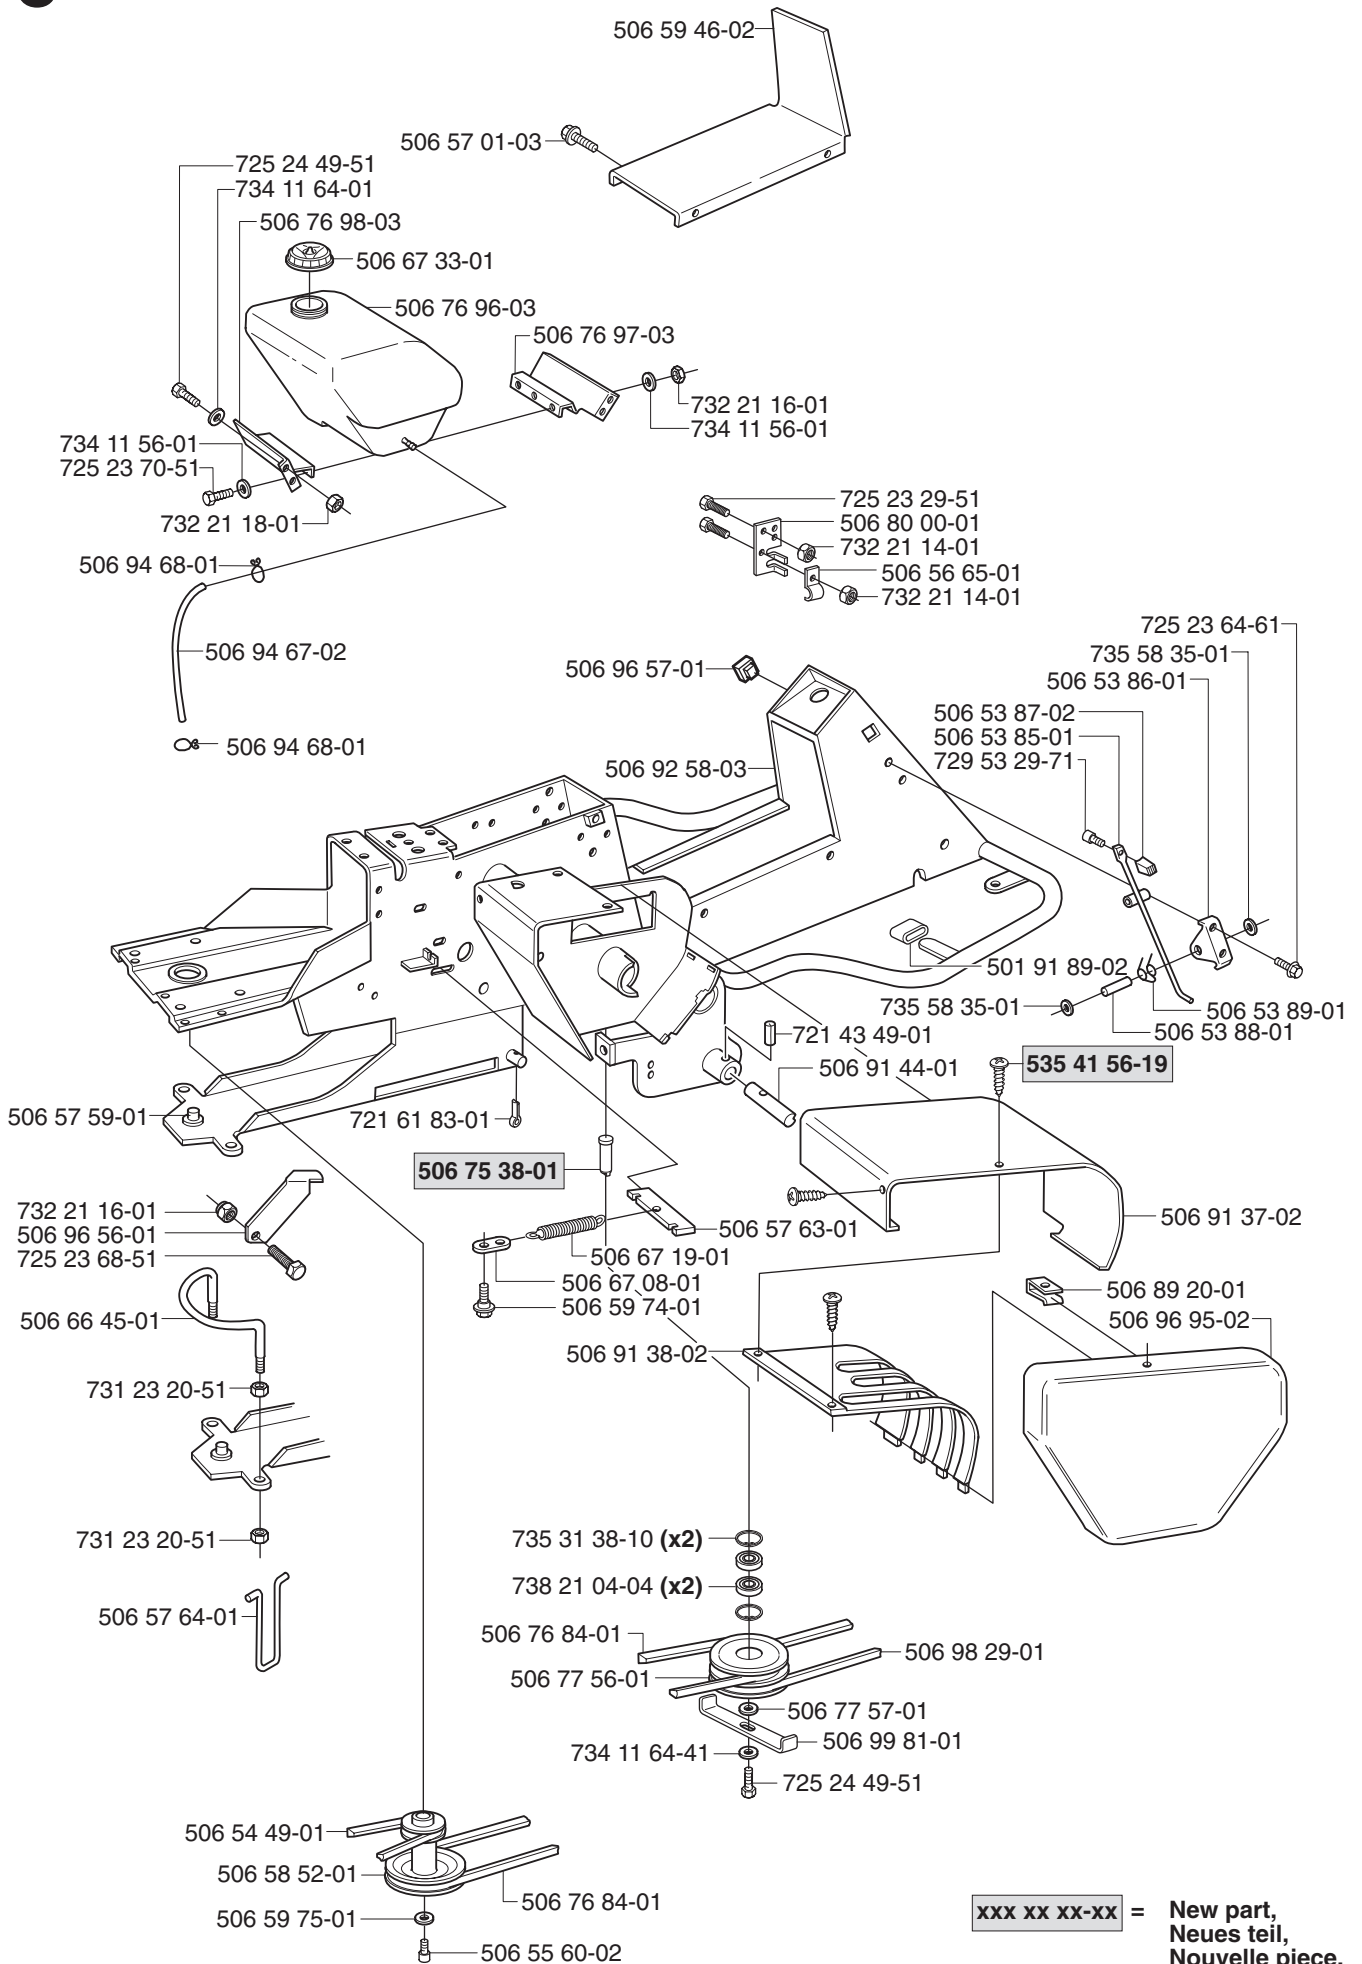

# Pro 11-90

**Spare parts**

**Ersatzteile**

**Pi ces d tach es**

**Reserve onderdelen**

**Repuestos**

**Reservdelar**

C

xxx xx xx-xx = New part,  
Neues teil,  
Nouvelle piece,  
Nueva pieza,  
Ny detalj

# D

\*compl 506 55 49-05