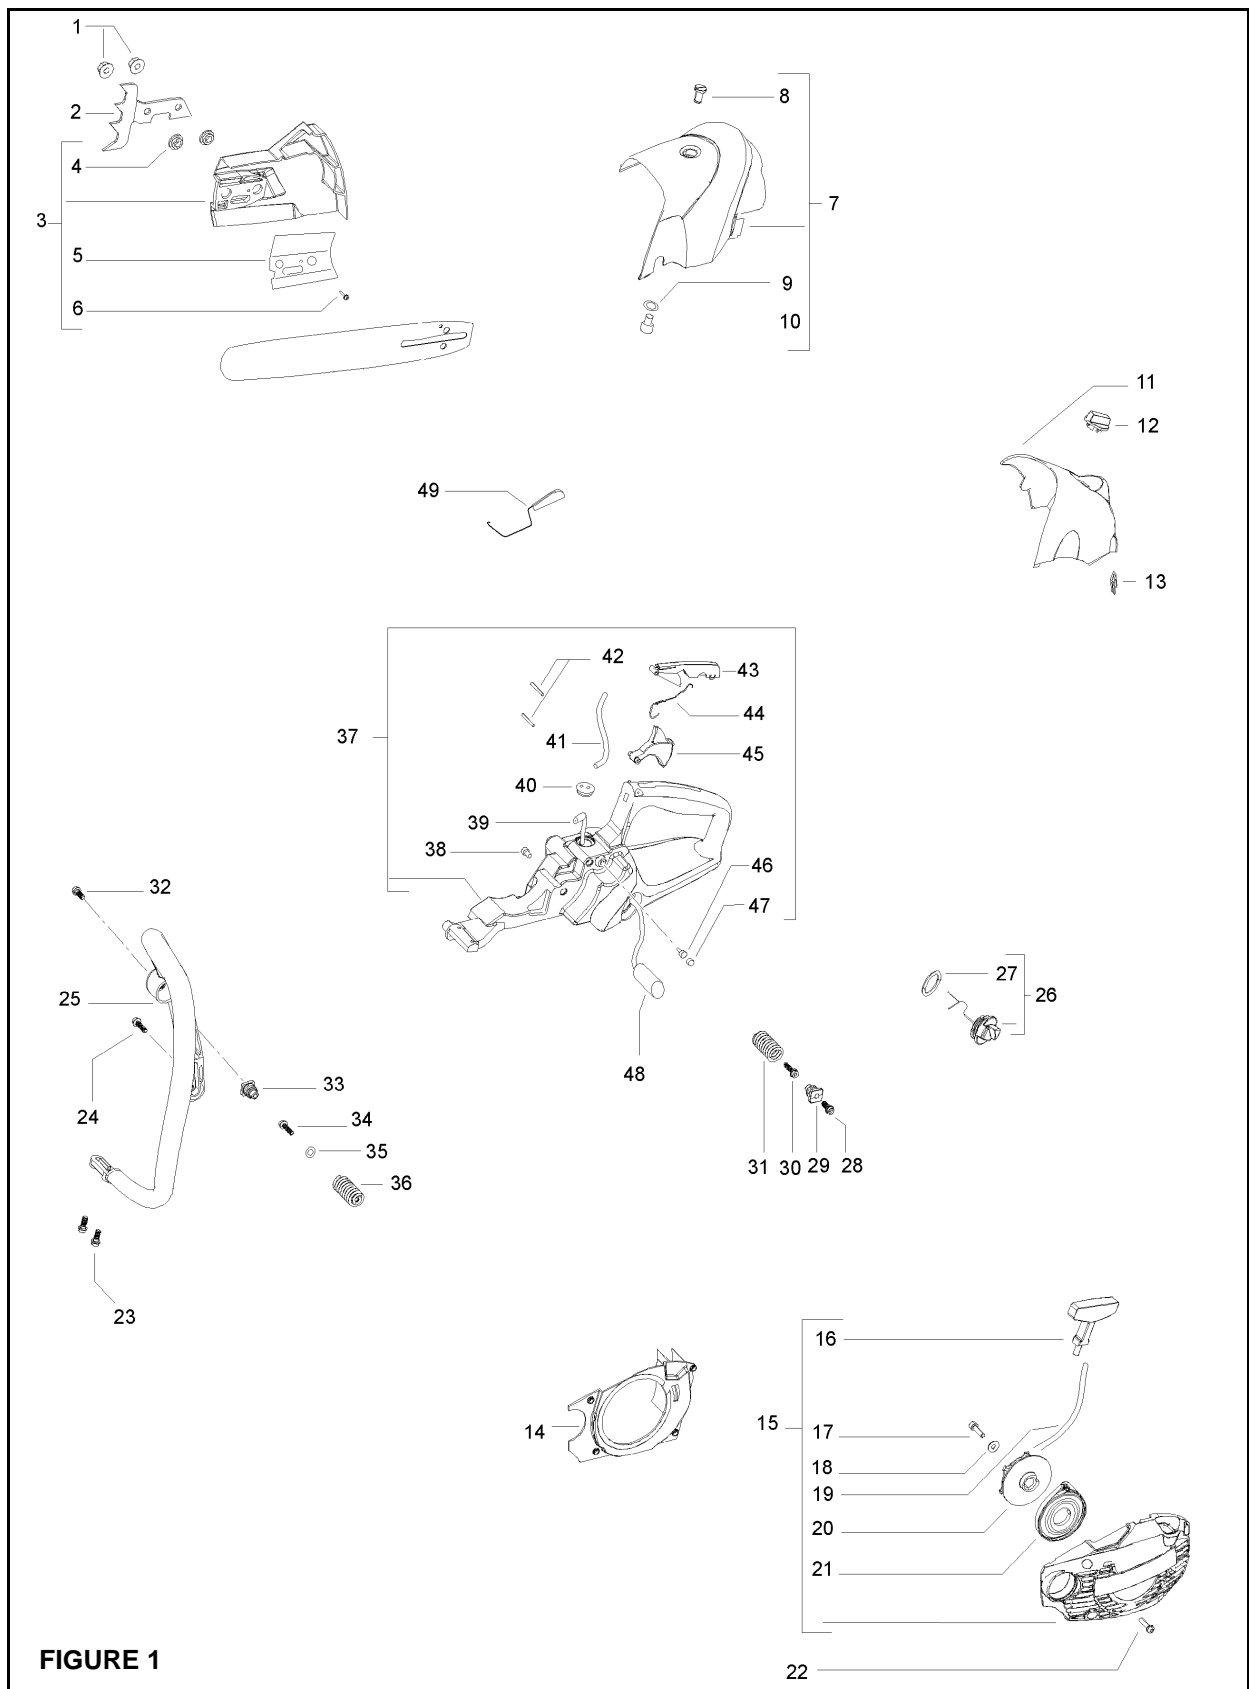

FIGURE 1

Item	P/N McC	P/N ELX	Qty	DESCRIPTION
------	---------	---------	-----	-------------

Item	P/N McC	P/N ELX	Qty	DESCRIPTION
------	---------	---------	-----	-------------

FIGURE 1

A	1	227762	538227762	2	nut M8	
C	2	243221	538243221	1	spiked bumper	
C	3	243111	538243111	1	clutch cover assy	
4	•	241912	538241912	2	bushings	
5	•	240360	538240360	1	bar plate	
6	•	229082	538229082	1	screw	
7		243120	538243120	1	engine cover assy	
8	•	503227001	503227001	1	screw	
9	•	236936	538236936	1	washer	
10	•	240272	538240272	1	grommet	
11		243129	538243129	1	air filter cover	
C	12	249705	538249705	1	knob	
13		242960	538242960	1	grommet	
C	14	243105	538243105	1	air conveyor	
B	15	249706	538249706	1	starter assy	
16	•	503543901	503543901	1	handle	
17	•	229791	538229791	1	screw	
18	•	227259	538227259	1	washer	
A	19	•	505305125	505305125	1	rope
B	20	•	506016401	506016401	1	pulley
B	21	•	501763101	501763101	1	spring
22		235806	538235806	4	screw with washer	
23		503218816	503218816	2	screw	
24		503217520	503217520	2	screw	
25		243101	538243101	1	front handle	
26		243137	538243137	2	fuel/oil cap assy	
27	•	235510	538235510	2	o-ring	
28		503218816	503218816	2	screw	
C	29	243133	538243133	2	antivibe	
30		503217520	503217520	2	screw	
C	31	243212	538243212	2	spring lower	
32		503218816	503218816	1	screw	
C	33	243133	538243133	1	antivibe	
34		227563	538227563	1	screw	
35		235248	538235248	1	washer	
36		243339	538243339	1	upper spring	
C	37	249707	538249707	1	rear handle assy	
38	•	243340	538243340	2	grommet	
39	•	242965	538242965	1	fuel hose	
40	•	235675	538235675	1	grommet	
B	41	•	242489	538242489	1	hose
42	•	243234	538243234	2	pin	
C	43	•	243100	538243100	1	safety lever
44	•	243103	538243103	1	trigger spring	
C	45	•	243099	538243099	1	throttle trigger
46	•	235658	538235658	1	valve	
47	•	235735	538235735	1	synterized	
A	48	503443201	503443201	1	fuel filter	
49		243532	538243532	1	throttle lever	