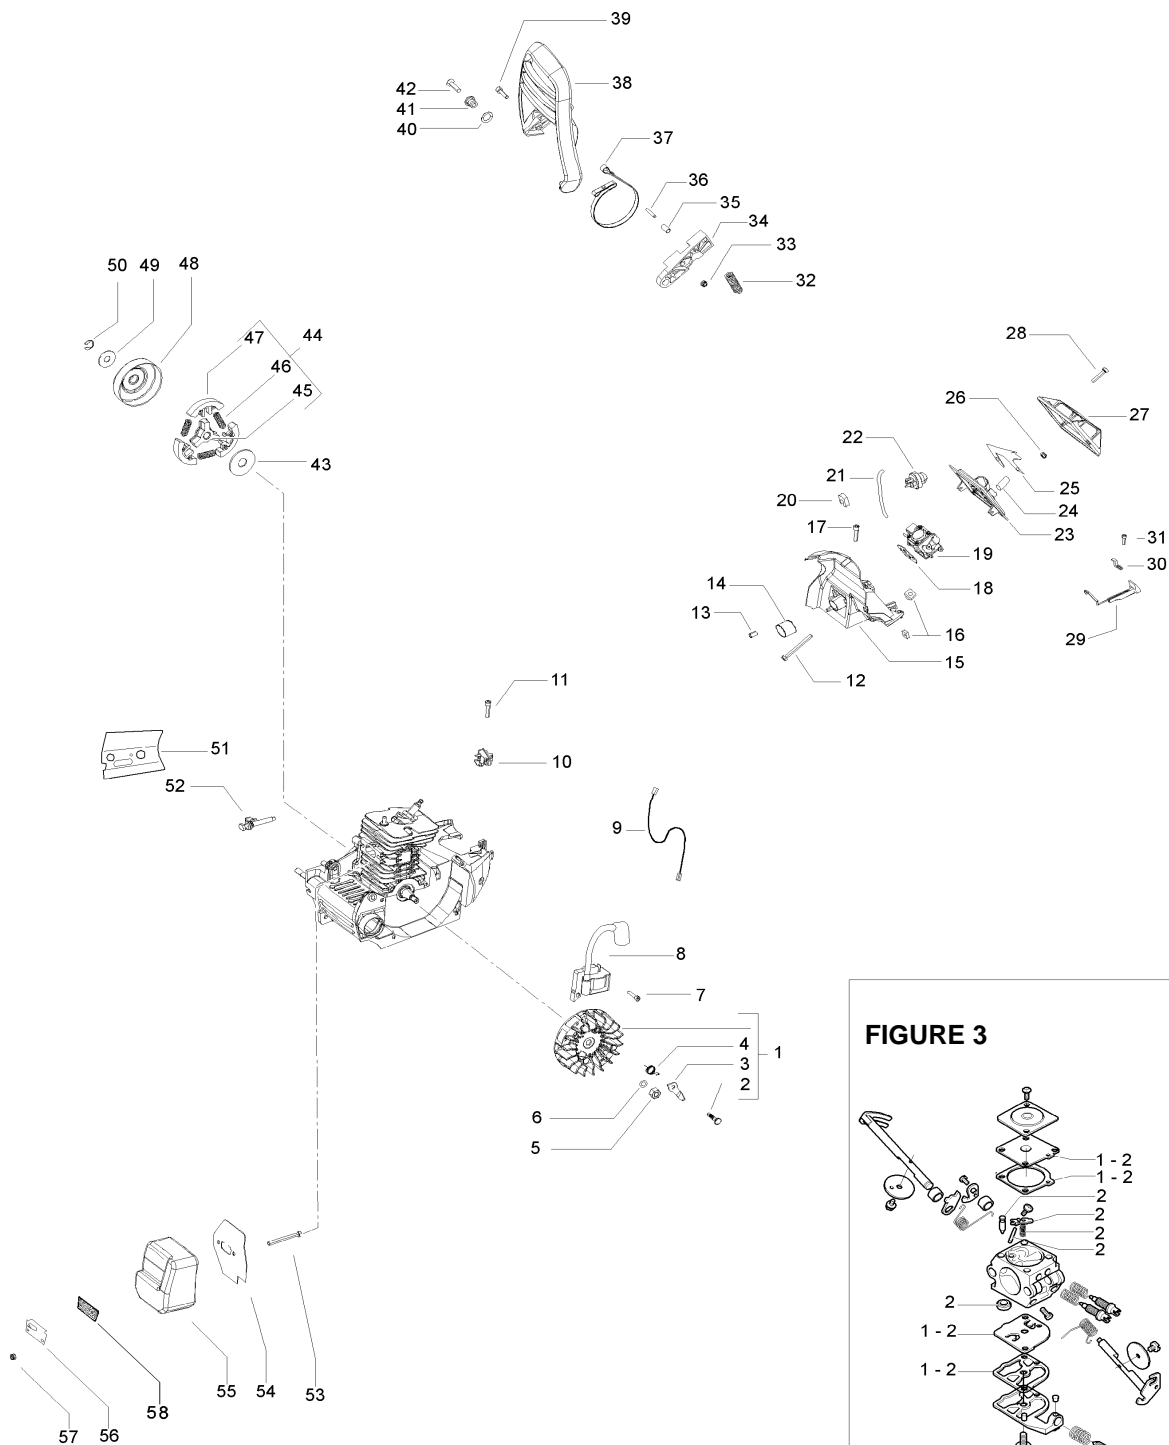

FIGURE 2

Item	P/N McC	P/N ELX	Qty	DESCRIPTION

Item	P/N McC	P/N ELX	Qty	DESCRIPTION

FIGURE 2

1	243271	538243271	1	flywheel assy
2	• 235516	538235516	2	pin
3	• 243383	538243383	2	pawl
4	• 503783201	503783201	2	spring
5	503221011	503221011	1	nut
6	503230101	503230101	1	washer
7	503202520	503202520	2	screw
C 8	242925	242925	1	ignition coil
C 9	243321	538243321	1	cable ignition coil - switch
C 10	243440	538243440	1	switch
11	235806	538235806	1	screw
12	243414	538243414	2	screw
B 13	505310751	505310751	1	hose
B 14	506013202	506013202	1	intake hose
C 15	243142	538243142	1	carb spacer
16	501527801	501527801	3	fairlead
17	235806	538235806	1	screw
A 18	501770002	501770002	1	carb. Gasket
B 19	FIGURE 3			
20	242960	538242960	1	fairlead
21	242489	538242489	1	primer-carb hose
B 22	224242-01	538022424	1	primer
23	243143	538243143	1	air filter housing
24	241705	538241705	2	bushing
25	243425	538243425	1	filter cover plate
26	229208	538229208	2	nut
A 27	243144	538243144	1	air filter
28	503218816	503218816	2	screw
29	243145	538243145	1	choke knob
30	243675	538243675	1	choke knob holder
31	229959	538229959	1	screw m5x20
32	229740	538229740	1	brake spring
33	235642	538235642	2	nut M5
34	241902	538241902	1	brake housing
35	241903	538241903	1	brake needle
36	242017	538242017	1	band pivot
B 37	235073	538235073	1	brake band
38	243092	538243092	1	brake lever
39	235806	538235806	2	screw M5x20
40	241906	538241906	1	washer
41	241904	538241904	1	sleeve
42	241905	538241905	1	screw M6x25
43	243338	538243338	1	washer
B 44	242004	538242004	1	clutch assy
C 45	• 242005	538242005	1	clutch rotor
B 46	• 240926	538240926	3	clutch spring
C 47	• 227359	538227359	3	clutch shoe
B 48	243223	538243223	1	clutch drum (7T)

49	235287	538235287	1	washer
50	229137	538229137	1	seeger
51	240359	538240359	1	bar plate
B 52	537071201	537071201	1	chain tensioner
53	503218201	503218201	2	screw
54	503723701	503723701	1	exhaust gasket
55	506011703	506011703	1	muffler
56	503853301	503853301	1	muffler shield
57	503222302	503222302	2	nut
58	506011901	506011901	1	spark arrester

FIGURE 3 WALBRO WT738

B -	243187	538243187	1	carburetor
1	• 229191	538229191	1	gasket kit
2	• 247260	538247260	1	repair kit

FIGURE 3 ZAMA C1Q-M44

B -	-	-	-	carburetor
1	503482101	503482101	1	gasket kit GND-33
2	249171	538249171	1	repair kit RB 45 Z

A=ALTA ROTAZIONE
B=MEDIA ROTAZIONE
C=ALTA ROTAZIONE
NUOVI CODICI

A=HIGH MOVING
B=MEDIUM MOVING
C=SLOW MOVING
NEW P. NUMBERS

A=HAUTE DEMANDE
B=MOYENNE DEMANDE
C=BASSE DEMANDE
NOUVELLES REFERENCES

A=GROBE NACHFRAGE
B=MITTELMAESSIGE
C=WENIGE NACHFRAGE
NEU CODEX