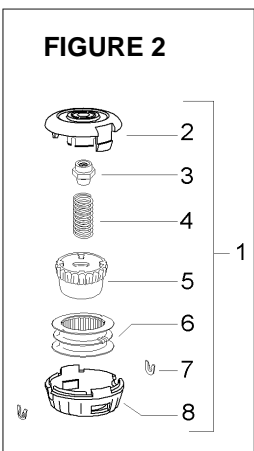

FIGURE 1

FIGURE 2

FIGURE 3

Item	P/N McC	P/N ELX	Qty	DESCRIPTION	Item	P/N McC	P/N ELX	Qty	DESCRIPTION
FIGURE 1					B 49 249155 538249155 1 guard ass'y				
1	242902	538242902	1	clamp assy	B 50 •	242644	538242644	1	guard extension
2	• 235806	538235806	2	screw M5x20	51 •	240862	538240862	1	screw M5x14
3	• 242900	538242900	1	lower shaft clamp	53 •	242752	538242752	1	lower clamp
4	• 241684	538241684	2	plastic clamp	54 •	242629	538242629	1	upper clamp
5	• 243122	538243122	1	upper shaft clamp	55 •	227563	538227563	4	screw M5x16
6	• 242897	538242897	1	lower double handle clamp	56 •	241973	538241973	1	line cutter
7	• 242901	538242901	1	spring	57 •	229208	538229208	2	nut
8	• 242898	538242898	1	upper double handle clamp	60	243290	538243290	1	shaft retainer ring
9	• 242917	538242917	1	knob + screw M8x65	61	243156	538243156	1	upper shaft assy
10	249249	538249249	1	handle bar	62 •	228192	538228192	3	bushing assy
11	242536	538242536	1	left handle (1/2)	63	243178	538243178	1	shaft
12	242535	538242535	1	right handle (1/2)	64	11248	538011248	1	bushing
13	240862	538240862	1	screw 4x18	65	11249	538011249	1	shaft joint
14	240862	538240862	3	screw 4x18	66	229077	538229077	1	screw M5x18
15	242533	538242533	1	right handle (1/2)	67	236381	538236381	1	screw M5x10
16	242537	538242537	1	throttle trigger	68	243180	538243180	1	joint
17	242540	538242540	1	trigger spring	69	235912	538235912	1	nut M6
18	242538	538242538	1	safety trigger	70	502203802	502203802	1	knob
19	242648	538242648	1	cap	71	242146	538242146	1	screw M6x40
20	242534	538242534	1	left handle (1/2)	72	228926	538228926	1	self locking nut M6
C 21	242930	538242930	1	wires assy	FIGURE 2				
C 22 •	242439	538242439	1	switch	A 1	531025001	531025001	1	P 25 trimmer head
C 23 •	243061	538243061	1	throttle cable	2 •	537419302	537419302	1	body
24	236642	538236642	2	nut M6	3 •	537338901	537338901	1	adapter T25
25	228152	538228152	2	harness ring	C 4 •	537338801	537338801	1	spring T25
26	235911	538235911	2	screw M6x12	C 5 •	537419601	537419601	1	knob
30	229850	538229850	2	cable holder	C 6 •	537419501	537419501	1	spool whitout line
32	249721	538249721	1	lower shaft assy	C 7 •	537419701	537419701	2	bushing
33 •	243395	538243395	1	button	8 •	537419401	537419401	1	cover
34 •	243396	538243396	1	rivet	FIGURE 3				
35 •	243206	538243206	1	shaft sheat	B 1	241155	538241155	1	flange
36 •	242831	538242831	2	shaft sheat retainer ring	A 2	241006	538241006	1	plate blade
37	243211	538243211	1	transmission shaft+retainer	A 3	236596	538236596	1	cup
39	242728	538242728	1	gear box	A 4	240481	538240481	1	nut
40 •	240151	538240151	1	screw M8x10					
41	235802	538235802	1	screw 5x14					
42	235803	538235803	1	screw 5x25					
43	236529	538236529	2	split washer					
44	242729	538242729	1	flange adapter					
45	240688	538240688	3	screw M5 and washer					
A 46	242815	538242815	1	flange					
B 47	242823	538242823	1	spacer					
A 48	FIGURE 2		1	string head					