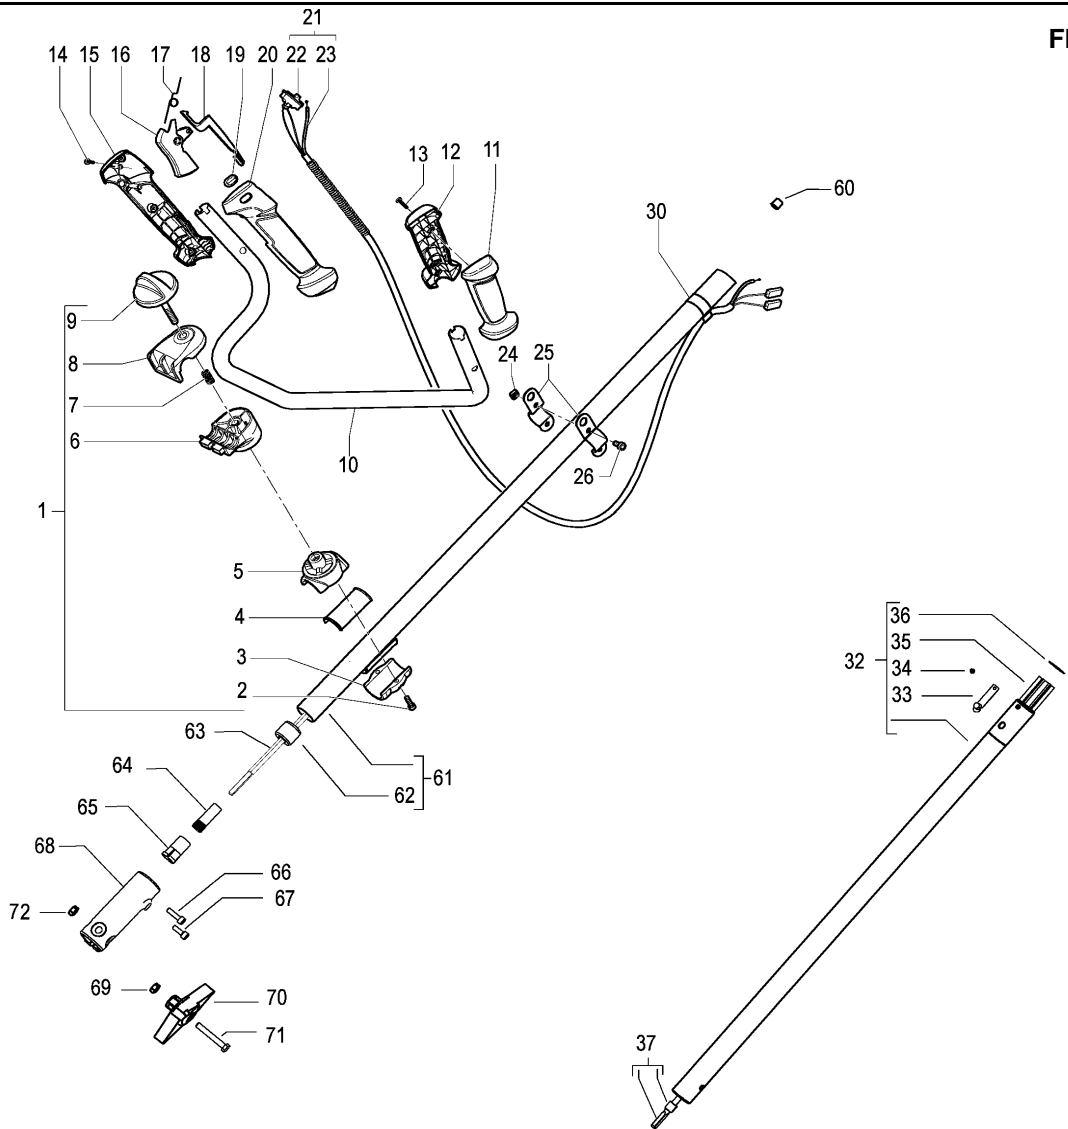

FIGURE 1

FIGURE 2

FIGURE 3

Item	P/N McC	P/N ELX	Qty	DESCRIPTION	Item	P/N McC	P/N ELX	Qty	DESCRIPTION
FIGURE 1					B 49 249155 538249155 1 guard ass'y				
1	242902	538242902	1	clamp assy	B 50 •	242644	538242644	1	guard extension
2	• 235806	538235806	2	screw M5x20	51 •	240862	538240862	1	screw M5x14
3	• 242900	538242900	1	lower shaft clamp	53 •	242752	538242752	1	lower clamp
4	• 241684	538241684	2	plastic clamp	54 •	242629	538242629	1	upper clamp
5	• 243122	538243122	1	upper shaft clamp	55 •	227563	538227563	4	screw M5x16
6	• 242897	538242897	1	lower double handle clamp	56 •	241973	538241973	1	line cutter
7	• 242901	538242901	1	spring	57 •	229208	538229208	2	nut
8	• 242898	538242898	1	upper double handle clamp	60	243290	538243290	1	shaft retainer ring
9	• 242917	538242917	1	knob + screw M8x65	61	243156	538243156	1	upper shaft assy
10	249249	538249249	1	handle bar	62 •	228192	538228192	3	bushing assy
11	242536	538242536	1	left handle (1/2)	63	243178	538243178	1	shaft
12	242535	538242535	1	right handle (1/2)	64	11248	538011248	1	bushing
13	240862	538240862	1	screw 4x18	65	11249	538011249	1	shaft joint
14	240862	538240862	3	screw 4x18	66	229077	538229077	1	screw M5x18
15	242533	538242533	1	right handle (1/2)	67	236381	538236381	1	screw M5x10
16	242537	538242537	1	throttle trigger	68	243180	538243180	1	joint
17	242540	538242540	1	trigger spring	69	235912	538235912	1	nut M6
18	242538	538242538	1	safety trigger	70	502203802	502203802	1	knob
19	242648	538242648	1	cap	71	242146	538242146	1	screw M6x40
20	242534	538242534	1	left handle (1/2)	72	228926	538228926	1	self locking nut M6
C 21	242930	538242930	1	wires assy	FIGURE 2				
C 22 •	242439	538242439	1	switch	A 1	531025001	531025001	1	P 25 trimmer head
C 23 •	243061	538243061	1	throttle cable	2 •	537419302	537419302	1	body
24	236642	538236642	2	nut M6	3 •	537338901	537338901	1	adapter T25
25	228152	538228152	2	harness ring	C 4 •	537338801	537338801	1	spring T25
26	235911	538235911	2	screw M6x12	C 5 •	537419601	537419601	1	knob
30	229850	538229850	2	cable holder	C 6 •	537419501	537419501	1	spool whitout line
32	249721	538249721	1	lower shaft assy	C 7 •	537419701	537419701	2	bushing
33 •	243395	538243395	1	button	8 •	537419401	537419401	1	cover
34 •	243396	538243396	1	rivet	FIGURE 3				
35 •	243206	538243206	1	shaft sheat	B 1	241155	538241155	1	flange
36 •	242831	538242831	2	shaft sheat retainer ring	A 2	241006	538241006	1	plate blade
37	243211	538243211	1	transmission shaft+retainer	A 3	236596	538236596	1	cup
39	242728	538242728	1	gear box	A 4	240481	538240481	1	nut
40 •	240151	538240151	1	screw M8x10					
41	235802	538235802	1	screw 5x14					
42	235803	538235803	1	screw 5x25					
43	236529	538236529	2	split washer					
44	242729	538242729	1	flange adapter					
45	240688	538240688	3	screw M5 and washer					
A 46	242815	538242815	1	flange					
B 47	242823	538242823	1	spacer					
A 48	FIGURE 2		1	string head					