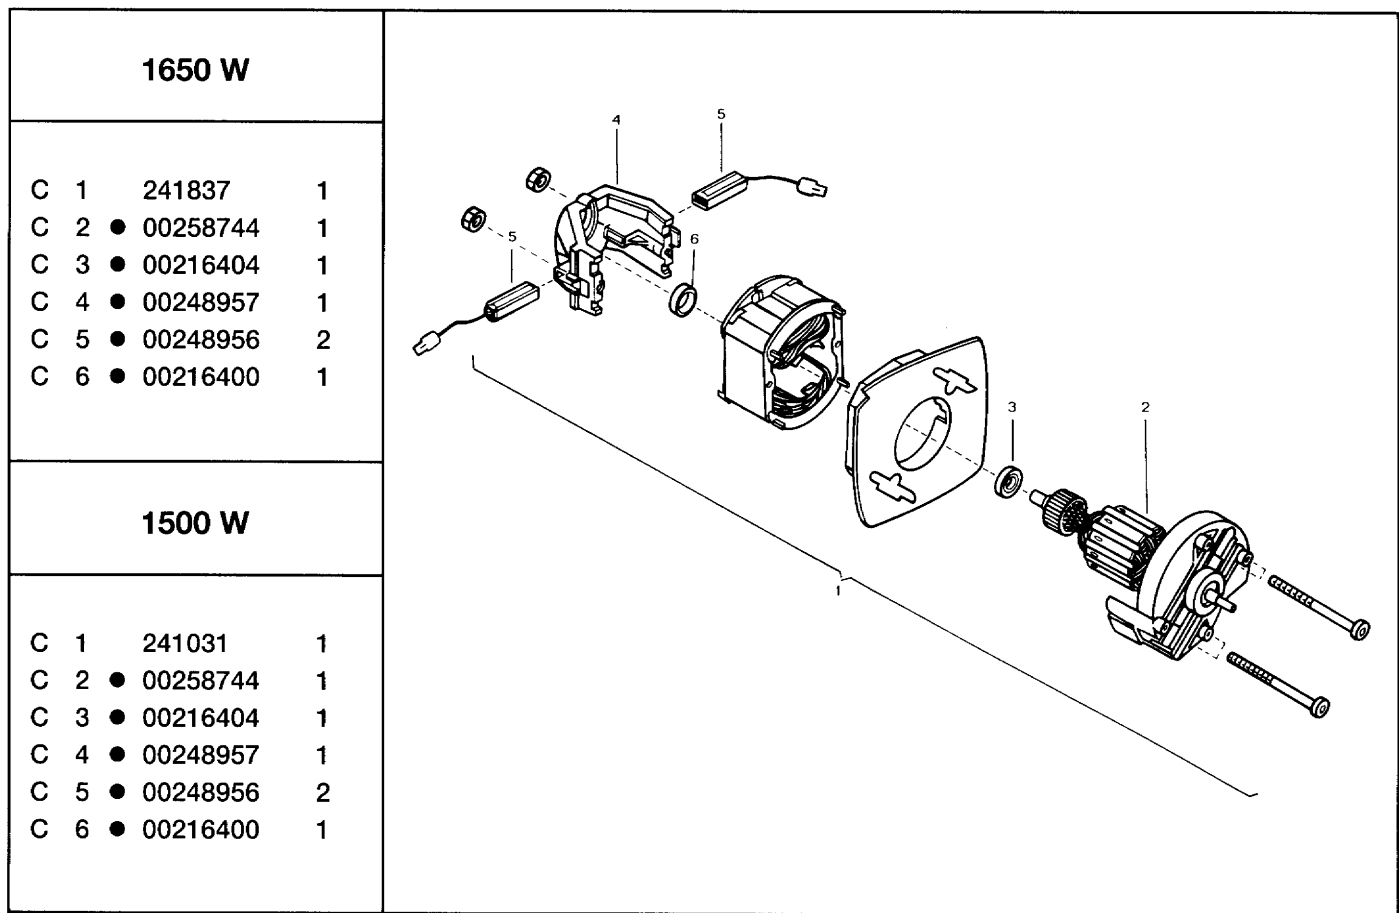

FIGURE 2

A = high moving - alta rotazione - haute demande - große Nachfrage
B = medium moving - media rotazione - moyenne demande - mittelmäßige Nachfrage
C = slow moving - bassa rotazione - basse demande - wenige Nachfrage