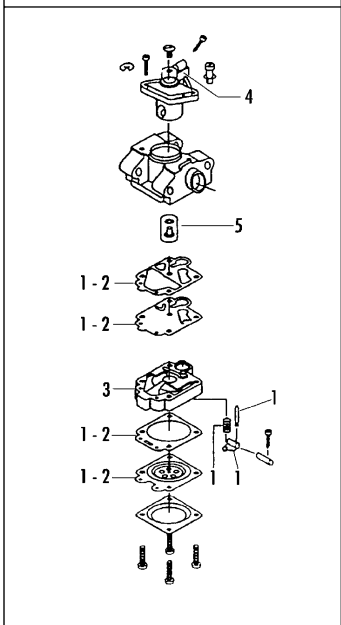

FIGURE 1

FIGURE 2 - WYL 176

Item	P/N McC	P/N ELX	Qty	DESCRIPTION
FIGURE 1				
C 1	243326	538243326	1	black starter ass'y
A 2	• 241746	538241746	1	rope
B 3	• 241620	538241620	1	starter pulley
B 4	• 241619	538241619	1	spring
5	• 242042	538242042	1	rope guide
6	• 241778	538241778	1	starter handle
7	• 235612	538235612	1	washer
8	• 241963	538241963	3	screw 4x22
10	• 241703	538241703	1	washer
11	• 241077	538241077	1	screw 4x14
12	241624	538241624	1	M8 nut
13	241784	538241784	1	starter pawl ass'y
14	• 111088	538111088	1	snap ring
15	• 241782	538241782	1	spring
16	• 241781	538241781	1	pawl
17	242003	538242003	1	crank shaft assy
C 18	227631	538227631	1	key
C 19	248177	538248177	1	piston kit
20	• 235008	538235008	2	snap ring
21	• 241735	538241735	1	piston pin
B 22	• 240002	538240002	1	piston ring
C 23	235742	538235742	1	needle bearing
C 24	241800	538241800	1	cylinder
C 25	242517	538242517	1	gasket
26	322017	538322017	1	outlet plate
27	242037	538242037	2	stud bolt
28	242131	538242131	1	muffler
29	235642	538235642	2	M5 nut
B 30	242516	538242516	1	Gasket
C 31	242492	538242492	1	fuel tank ass'y
B 32	• 229789	538229789	1	primer hose
B 33	• 242491	538242491	1	fuel hose
34	242484	538242484	1	fuel cap assy
35	• 236564	538236564	1	gasket
A 36	242505	538242505	1	pick up
37	242038	538242038	1	fuel tank grommet (lower)
38	242029	538242029	1	engine side cover
39	241607	538241607	1	wires grommet
40	FIGURE 2			
41	224242-01	538022424	1	primer
42	242420	538242420	1	air filter box
B 43	242425	538242425	1	air filter
C 44	243329	538243329	1	black air filter cover
C 45	242287	538242287	1	carb. spacer
A 46	242325	538242325	1	gasket
47	235808	538235808	2	screw M5x50
48	235248	538235248	4	washer
49	235806	538235806	2	screw 5x20
50	241604	538241604	1	clutch dust shield
51	241796	538241796	1	flywheel