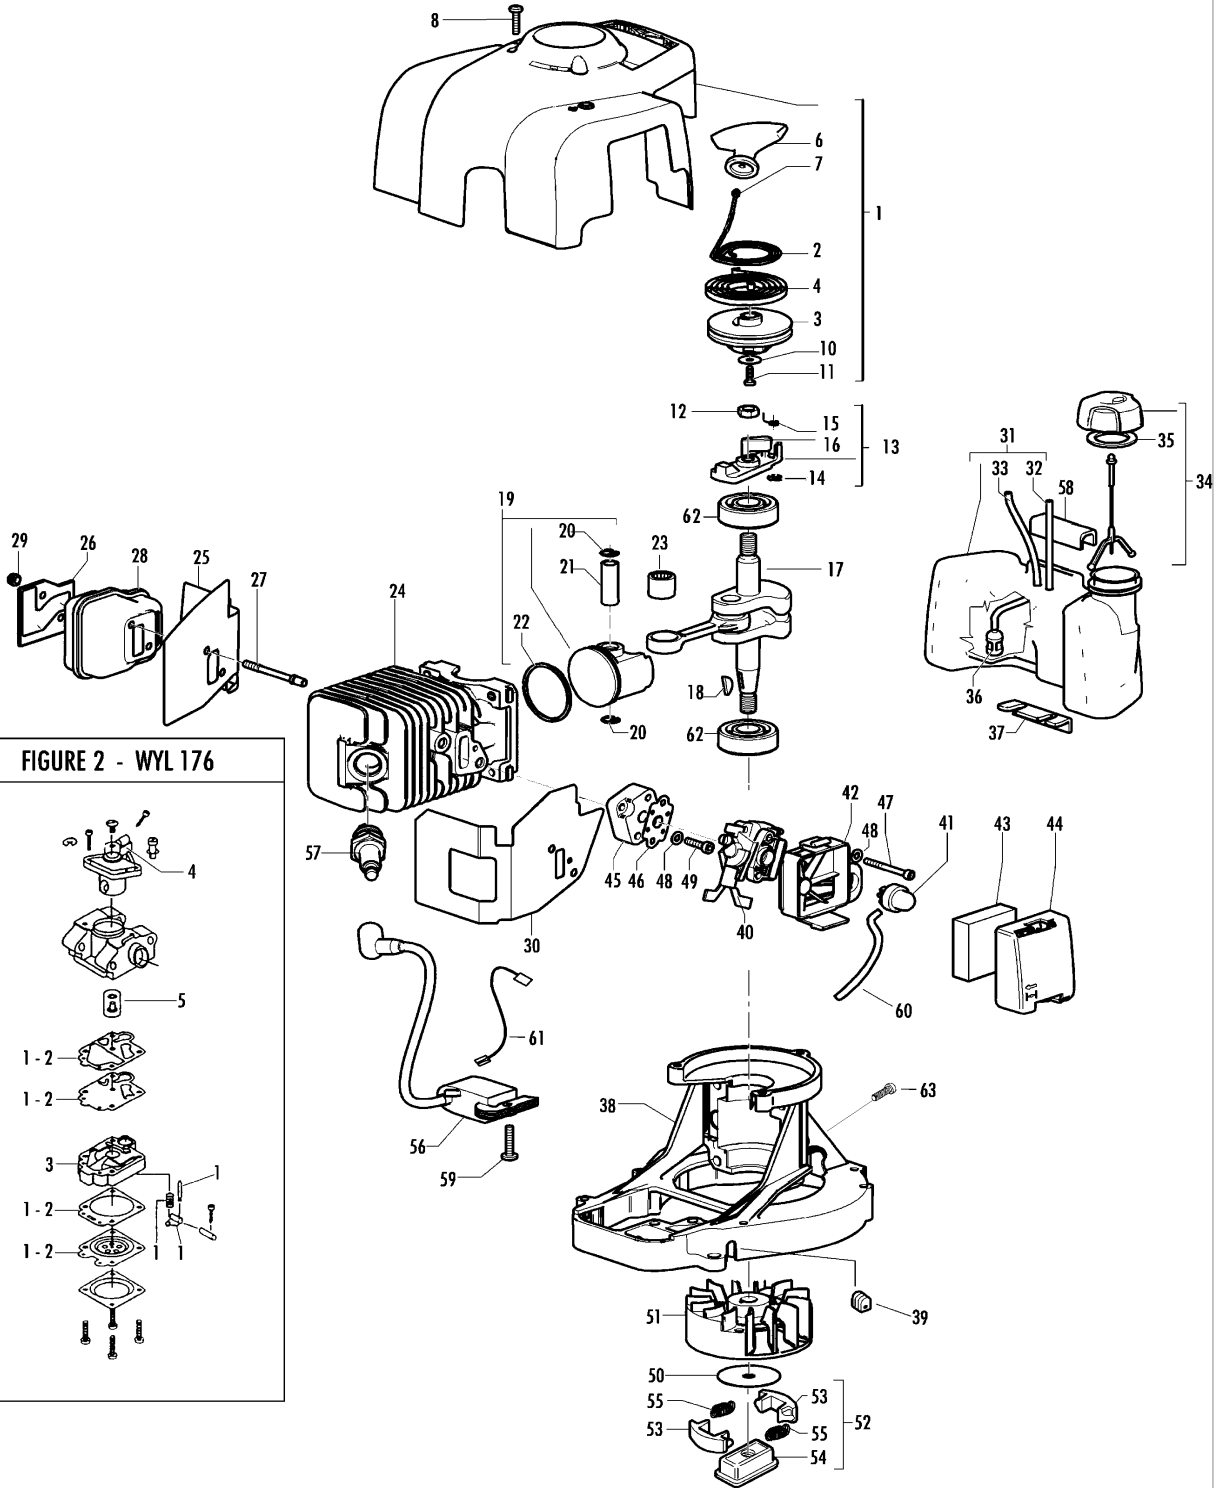

FIGURE 1

Item	P/N McC	P/N ELX	Qty	DESCRIPTION
FIGURE 1				
C 1	243326	538243326	1	black starter ass'y
A 2	• 241746	538241746	1	rope
B 3	• 241620	538241620	1	starter pulley
B 4	• 241619	538241619	1	spring
5	• 242042	538242042	1	rope guide
6	• 241778	538241778	1	starter handle
7	• 235612	538235612	1	washer
8	• 241963	538241963	3	screw 4x22
10	• 241703	538241703	1	washer
11	• 241077	538241077	1	screw 4x14
12	241624	538241624	1	M8 nut
13	241784	538241784	1	starter pawl ass'y
14	• 111088	538111088	1	snap ring
15	• 241782	538241782	1	spring
16	• 241781	538241781	1	pawl
17	242003	538242003	1	crank shaft assy
C 18	227631	538227631	1	key
C 19	248177	538248177	1	piston kit
20	• 235008	538235008	2	snap ring
21	• 241735	538241735	1	piston pin
B 22	• 240002	538240002	1	piston ring
C 23	235742	538235742	1	needle bearing
C 24	241800	538241800	1	cylinder
C 25	242517	538242517	1	gasket
26	322017	538322017	1	outlet plate
27	242037	538242037	2	stud bolt
28	242131	538242131	1	muffler
29	235642	538235642	2	M5 nut
B 30	242516	538242516	1	Gasket
C 31	242492	538242492	1	fuel tank ass'y
B 32	• 229789	538229789	1	primer hose
B 33	• 242491	538242491	1	fuel hose
34	242484	538242484	1	fuel cap assy
35	• 236564	538236564	1	gasket
A 36	242505	538242505	1	pick up
37	242038	538242038	1	fuel tank grommet (lower)
38	242029	538242029	1	engine side cover
39	241607	538241607	1	wires grommet
40	FIGURE 2			
41	224242-01	538022424	1	primer
42	242420	538242420	1	air filter box
B 43	242425	538242425	1	air filter
C 44	243329	538243329	1	black air filter cover
C 45	242287	538242287	1	carb. spacer
A 46	242325	538242325	1	gasket
47	235808	538235808	2	screw M5x50
48	235248	538235248	4	washer
49	235806	538235806	2	screw 5x20
50	241604	538241604	1	clutch dust shield
51	241796	538241796	1	flywheel

Item	P/N McC	P/N ELX	Qty	DESCRIPTION
B 52	241793	538241793	1	clutch assy
53	• 241743	538241743	2	clutch shoe
54	• 241789	538241789	1	clutch hub
A 55	• 241794	538241794	2	spring
C 56	241749	538241749	1	ignition coil ass'y
A 57	92879	538092879	1	spark RDJ8J
58	242039	538242039	1	fuel tank grommet (upper)
59	235806	538235806	1	screw
60	242489	538242489	1	primer hose
61	242502	538242502	1	ignition coil-switch wire
C 62	242030	538242030	2	gromme/bearing assy
63	235803	538235803	4	screw M5x25

FIGURE 2				
C -	242438	538242438	1	carburettor
1	• 247955	538247955	1	repair kit K20 WYJ
2	• 247956	538247956	1	gasket kit D20 WYJ
3	• 249184	538249184	1	body pump 5-2760
4	• 249185	538249185	1	valve 34-811
5	• 249154	538249154	1	jet 0,41

A=ALTA ROTAZIONE	A=HIGH MOVING	A=HAUTE DEMANDE	A=GROBE NACHFRAGE
B=MEDIA ROTAZIONE	B=MEDIUM MOVING	B=MOYENNE DEMANDE	B=MITTELMAESSIGE
C=ALTA ROTAZIONE	C=SLOW MOVING	C=BASSE DEMANDE	C=WENIGE NACHFRAGE
NUOVI CODICI	NEW P. NUMBERS	NOUVELLES REFERENCES	NEU CODEX