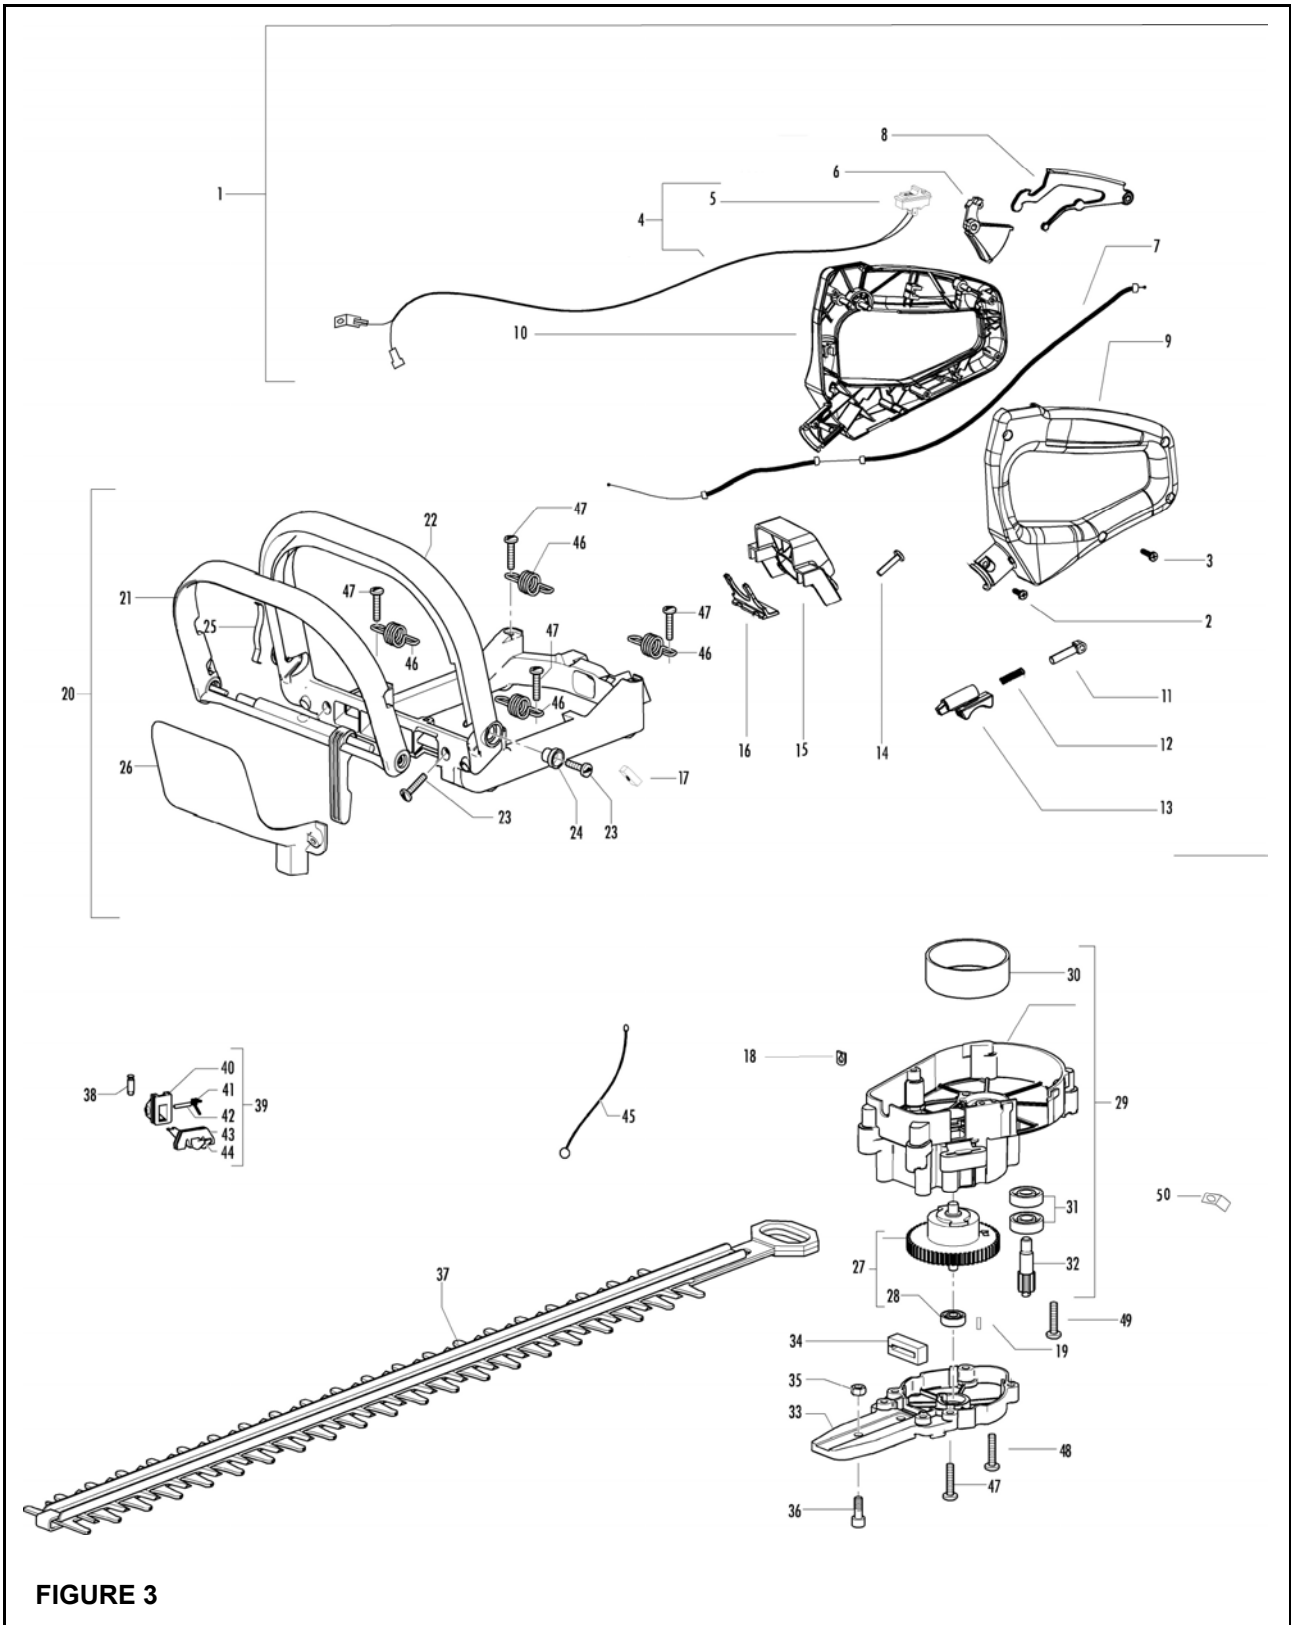

FIGURE 2				
C -	242438	538242438	1	carburettor
1	• 247955	538247955	1	repair kit K20 WYJ
2	• 247956	538247956	1	gasket kit D20 WYJ
3	• 249184	538249184	1	body pump 5-2760
4	• 249185	538249185	1	valve 34-811
5	• 249154	538249154	1	jet 0,41

FIGURE 3

Item P/N McC P/N ELX Qty DESCRIPTION

Item P/N McC P/N ELX Qty DESCRIPTION

FIGURE 3

1	242276	538242276	1	rear handle ass'y
2	• 241077	538241077	1	screw, self thread.,4x14
3	• 240862	538240862	4	screw, self thread.,8x14
4	• 242495	538242495	1	wires ass'y
C 5	•• 242439	538242439	1	switch
6	• 242277	538242277	1	throttle trigger
C 7	• 242496	538242496	1	safety cable
8	• 242278	538242278	1	safety lever
9	• 242273	538242273	1	handle, left half
10	• 242272	538242272	1	handle, right half
11	• 242282	538242282	1	handle lock piston
12	• 242346	538242346	1	spring
13	• 242280	538242280	1	handle lock
14	242988	538242988	2	screw M5x25
15	242283	538242283	1	rear handle housing
16	242284	538242284	1	rear handle flange
17	229524	538229524	2	nut
18	236322	538236322	1	wires protection
19	242493	538242493	1	pin
20	248911	538248911	1	frame ass'y
21	• 242300	538242300	1	safety handle
22	• 242987	538242987	1	frame
23	• 111117	538111117	4	screw 10-14x1
24	• 242305	538242305	2	bush
25	• 242306	538242306	2	spring
C 26	• 242286	538242286	1	front handle protection
27	242430	538242430	1	blades brake ass'y
28	00216404	538216404	1	bearing
C 29	242275	538242275	1	clutch cover ass'y
30	• 242310	538242310	1	clutch drum
31	• 235897	538235897	2	bearing 6000 2RS
32	• 242312	538242312	1	gear
33	242302	538242302	1	gear box cover
B 34	242314	538242314	1	felt shield
35	235912	538235912	2	M6 nut
36	236527	538236527	2	screw M6x16
37	242497	538242497	1	blades ass'y
38	242329	538242329	1	pin
39	242318	538242318	1	brake coupling ass'y
40	• 242301	538024230	1	blade brake support
41	• 242321	538242321	1	spring
42	• 242319	538242319	1	pin
43	• 242316	538242316	1	cable guide
44	• 242320	538242320	1	blade brake lever