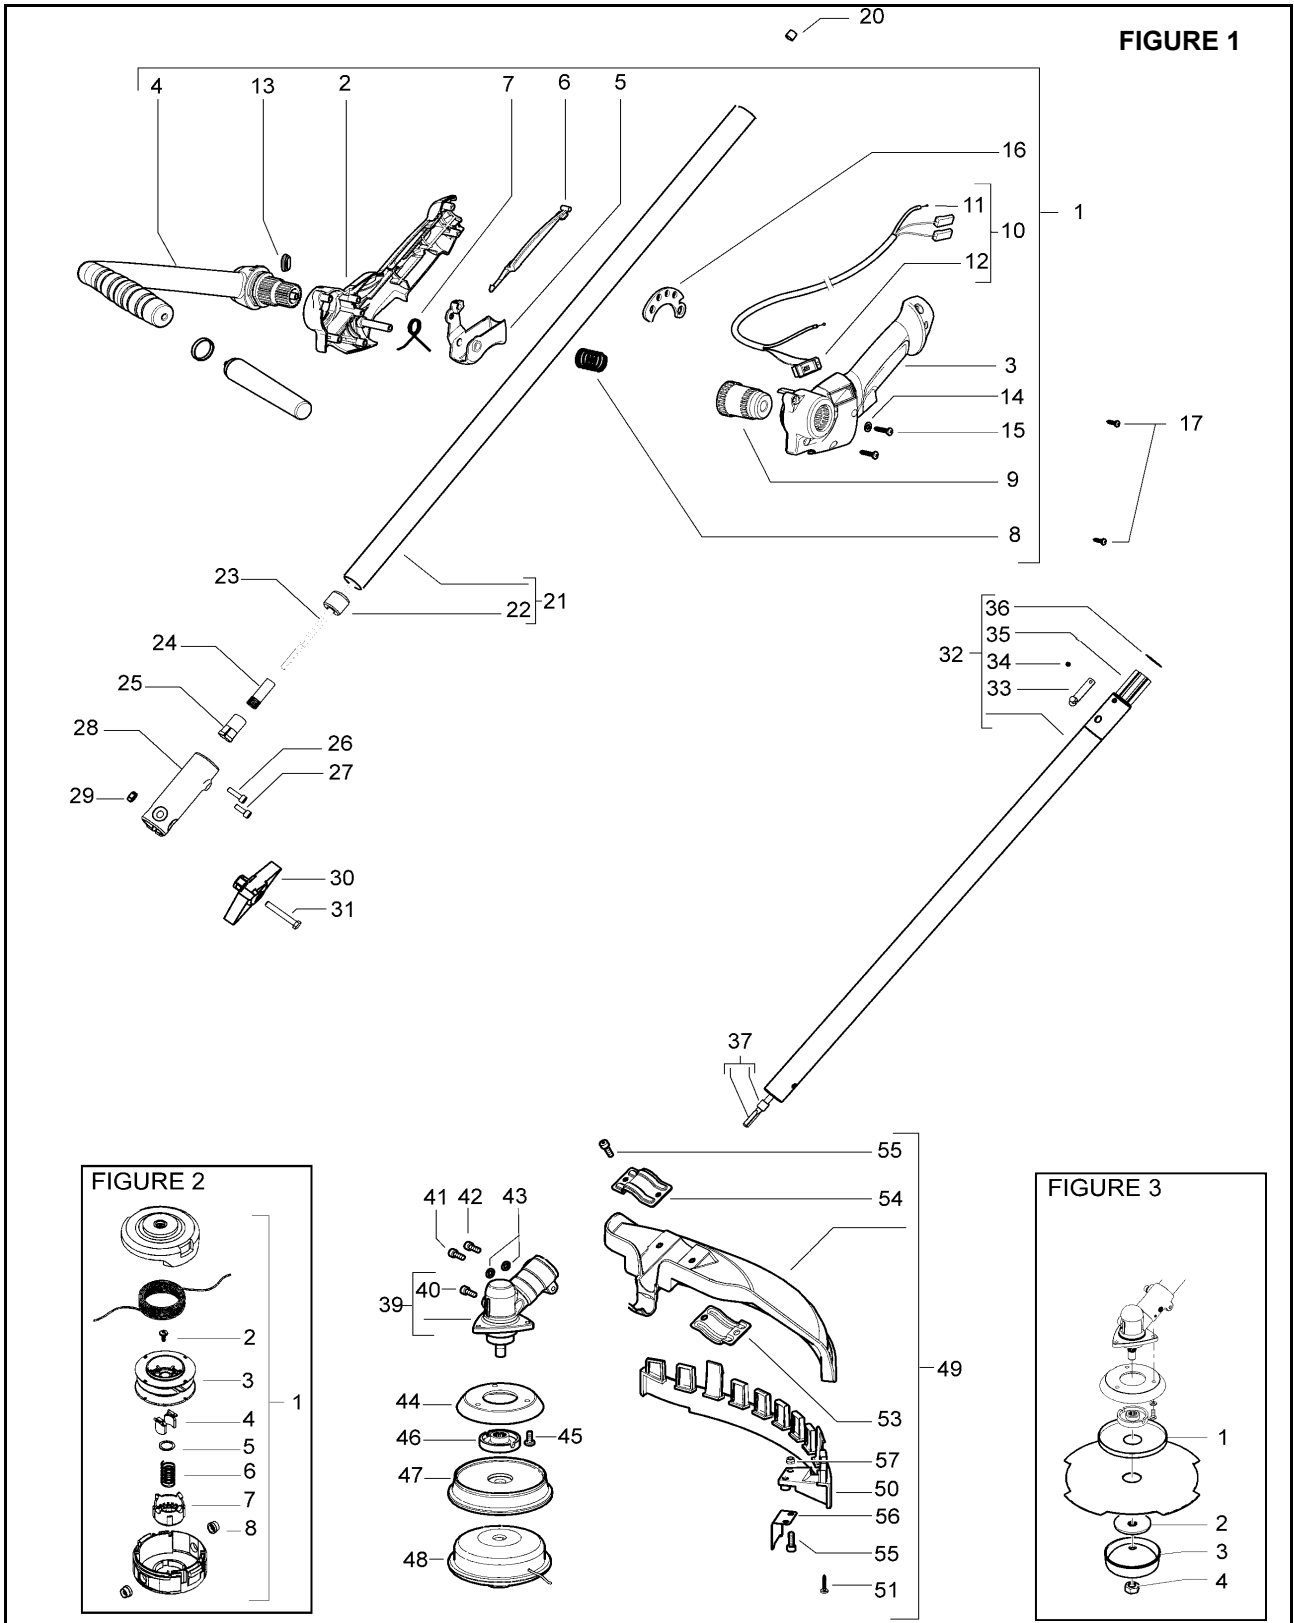

Item	P/N McC	P/N ELX	Qty	DESCRIPTION
<b>FIGURE 1</b>				
1	242861	538242861	1	handle ass'y
2	• 242862	538242862	1	rear handle (right half)
3	• 242863	538242863	1	rear handle (left half)
C 4	• 242864	538242864	1	front handle
5	• 242865	538242865	1	throttle trigger
6	• 242866	538242866	1	safety lever
7	• 242868	538242868	1	trigger spring
8	• 242869	538242869	1	front handle lock spring
C 9	• 242870	538242870	1	front handle button
C 10	• 242872	538242872	1	wires ass'y
C 11	•• 242910	538242910	1	wire
C 12	•• 242439	538242910	1	switch
13	• 242648	538242648	1	cap
14	• 235248	538235248	1	washer
15	• 240862	538240862	7	screw
16	• 242873	538242873	1	harness ring
17	229632	538229632	2	screw
C 18	242871	538242871	1	barrier
19	242931	538242931	1	barrier ring
20	243290	538243290	1	shaft retainer ring
21	• 243156	538243156	1	upper shaft assy
22	228192	538228192	3	bushing assy
23	243178	538243178	1	shaft
24	11248	538011248	1	bushing
25	11249	538011249	1	shaft joint
26	229077	538229077	1	screw M5x18
27	236381	538236381	1	screw M5x10
28	243180	538243180	1	joint
29	235912	538235912	1	nut M6
30	502203802	502203802	1	knob
31	242146	538242146	1	screw M6x40
32	249721	538249721	1	lower shaft assy
33	• 243395	538243395	1	button
34	• 243396	538243396	1	rivet
35	• 243206	538243206	1	shaft sheat
36	• 242831	538242831	2	shaft sheat retainer ring
37	243211	538243211	1	transmission shaft+retainer
39	242728	538242728	1	gear box
40	• 240151	538240151	1	screw M8x10
41	235802	538235802	1	screw 5x14
42	235803	538235803	1	screw 5x25
43	236529	538236529	2	split washer
44	242729	538242729	1	flange adapter
45	240688	538240688	3	screw M5 and washer
A 46	242815	538242815	1	flange
B 47	242823	538242823	1	spacer
A 48		FIGURE 2	1	string head