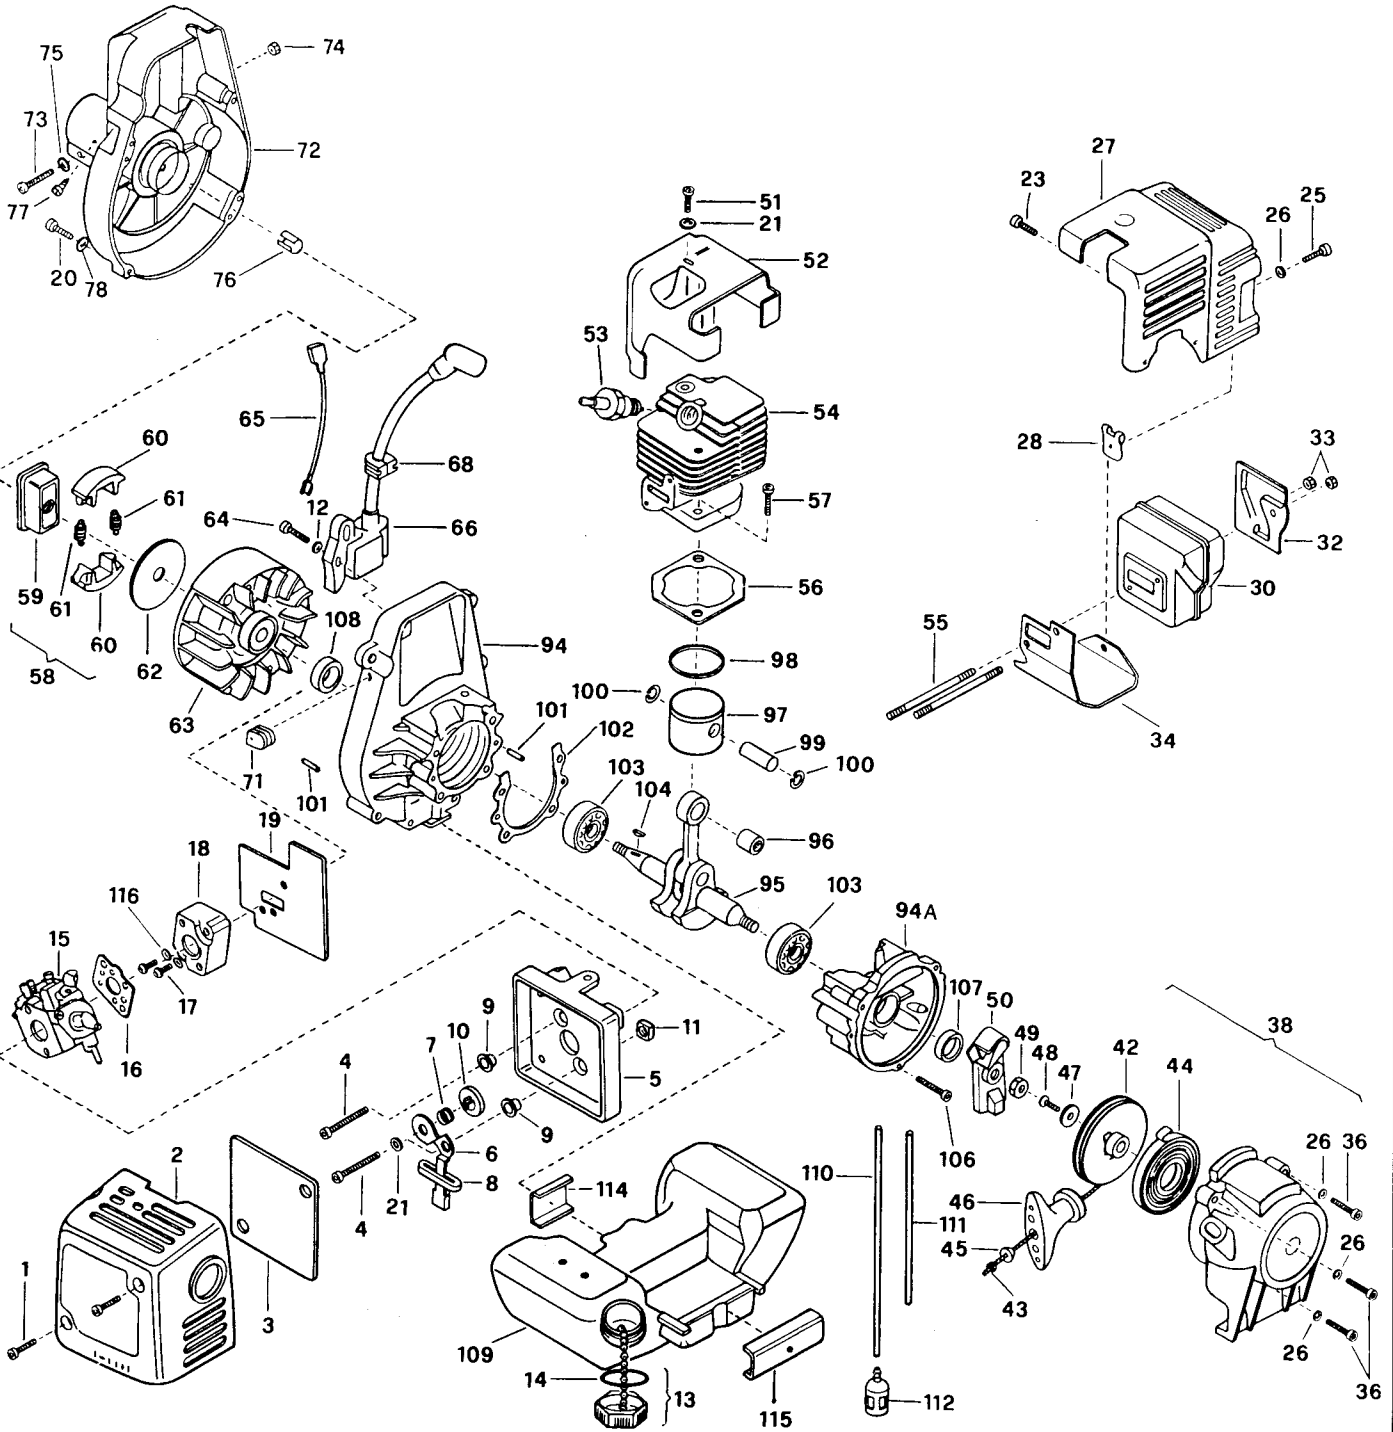

McCULLOCH[®]

~~PARTNER~~ Poulan[®]

ILLUSTRATED PARTS LIST

CABRIO 250 - 260
EUROMAC D250
PARTNER B250 - B260
POULAN SBT25

SERIAL NUMBER PREFIX 01 - 02

CE

March 2000

FIGURE 1

A	1	240853B	McCulloch	-
A		538248302	Partner	-
	2	• 240850	M10x1,5	1
B	3	• 241154		2
B	4	• 247395B	McCulloch	1
B		• 538248303	Partner	1
	5	• 240852		1
C	6	• 241153		1

FIGURE 3

C	-	241601	carbur.	
B	1	• 324013		1
A	2	•• 324009		1
C	3	•• 225834		1
	4	• 224466		1