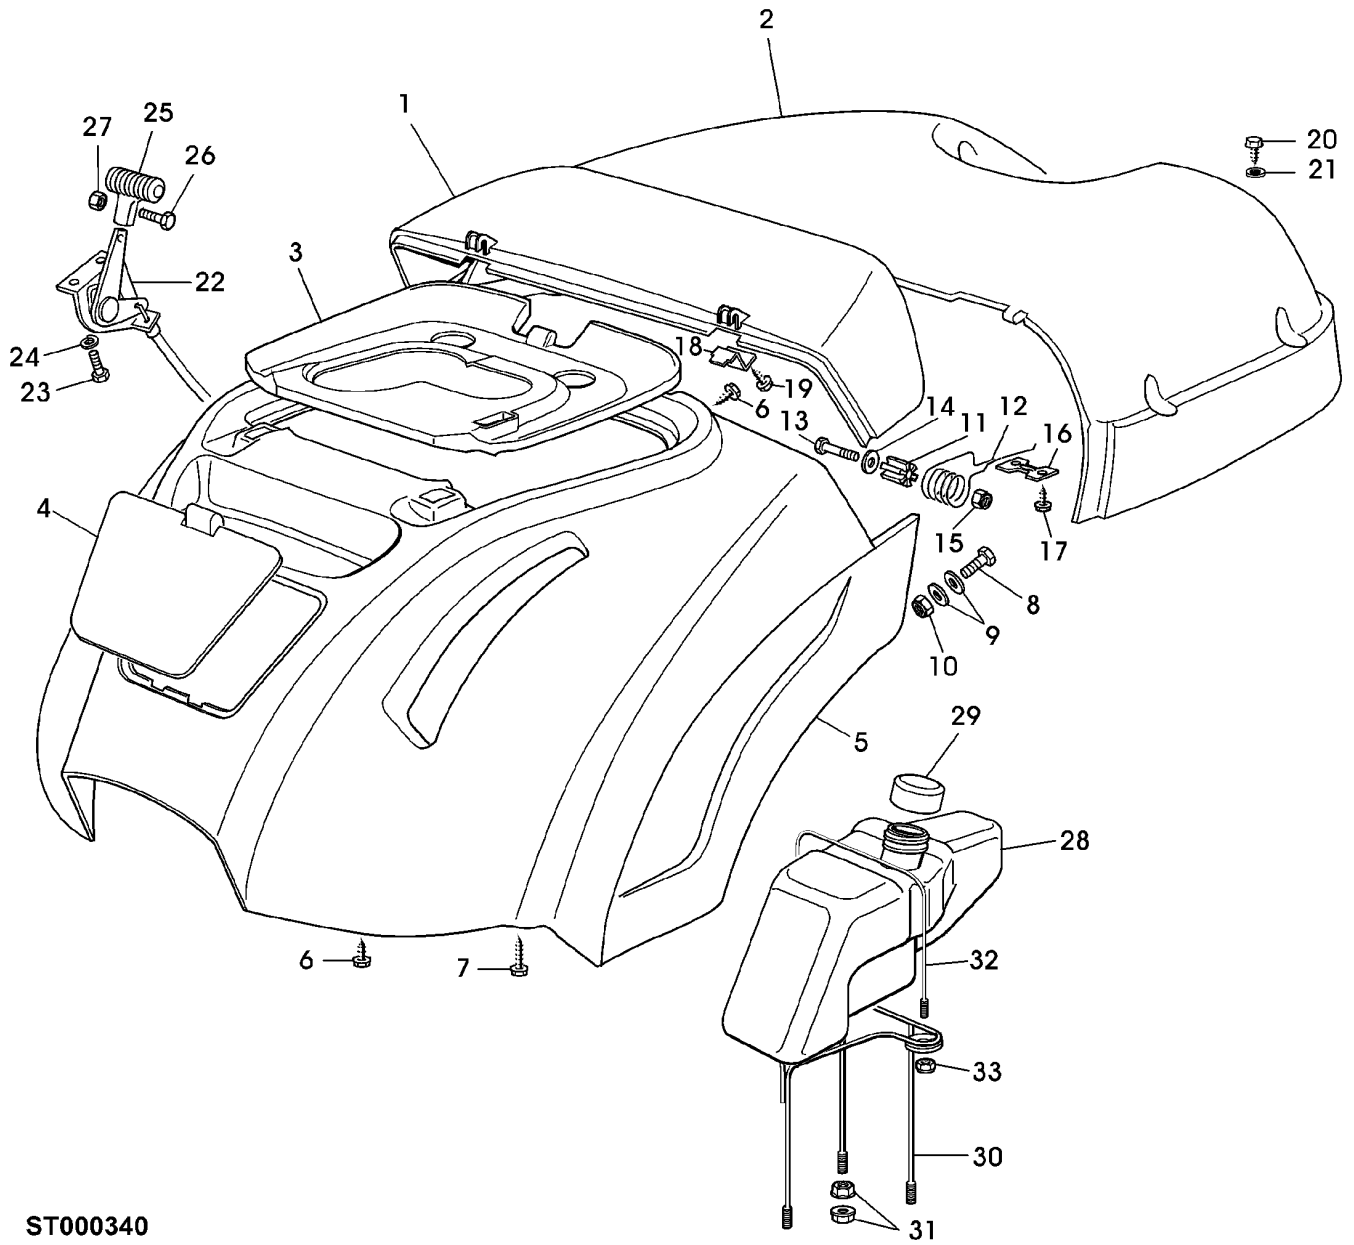

Illustration B13 VERKLEIDUNGSTEILE, TANK

ST000340

Illustration B13 VERKLEIDUNGSTEILE, TANK

Bild Nr.	St.- Zahl	Teile Nr.	Beschreibung
1	1	SB27110353/1	ABDECKUNG (SUB FOR SB27110353/0)
2	1	SB27110354/1	ABDECKUNG (SUB FOR SB27110354/0)
3	1	SB27110306/0	DECKEL
3	1	SB27110306/1	DECKEL (SUB FOR SB27110306/0)
4	1	SB27109515/0	DECKEL
5	1	SB84110129/0	DECKEL
5	1	SB84110129/2	DECKEL (SUB FOR SB84110129/0)
6	10	SB12735402/0	SCHRAUBE
7	8	SB12735410/0	SCHRAUBE
8	2	19M7560	SECHSKANTSCHRAUBE M6X16
9	4	24M7139	UNTERLEGSCHEIBE 6,6X18X2MM
10	2	14M7165	SICHERUNGSMUTTER M6
11	2	SB27047003/0	BUECHSE
12	2	SB27430551/1	FEDER
13	2	19M7295	SECHSKANTSCHRAUBE M8X45
14	2	SB12523070/0	UNTERLEGSCHEIBE 9X32X2,5MM
15	2	14M7166	SICHERUNGSMUTTER M8
16	2	SB27546001/0	PLATTE
17	4	SB12735402/0	SCHRAUBE 6X18MM
18	2	SB27546003/0	PLATTE
19	2	SB12735402/0	SCHRAUBE 6X18MM
20	4	SB12729601/0	SCHRAUBE 5,5X16MM
21	4	24M7244	UNTERLEGSCHEIBE 6,4X12,5X1,6MM
22	1	SB84000250/0	DREHZAHLVERSTELLHEBEL
23	2	SB12788512/0	SCHRAUBE M4X12
24	2	SB12581200/0	FEDERRING
25	1	SB25394501/0	GRIFF
26	1	21M7250	SCHRAUBE M4X12
27	1	14M7139	MUTTER M4
28	1	SB27733000/2	TANK
29	1	SB25795000/0	KAPPE
30	1	SB84783005/1	STUETZE
30	1	SB84783005/2	STUETZE (SUB FOR SB84783005/1)
31	6	SB12293201/0	MUTTER M8
32	1	SB27034056/0	STANGE
33	2	14M7165	SICHERUNGSMUTTER M6
34	2	24M7139	UNTERLEGSCHEIBE 6,6X18X2MM