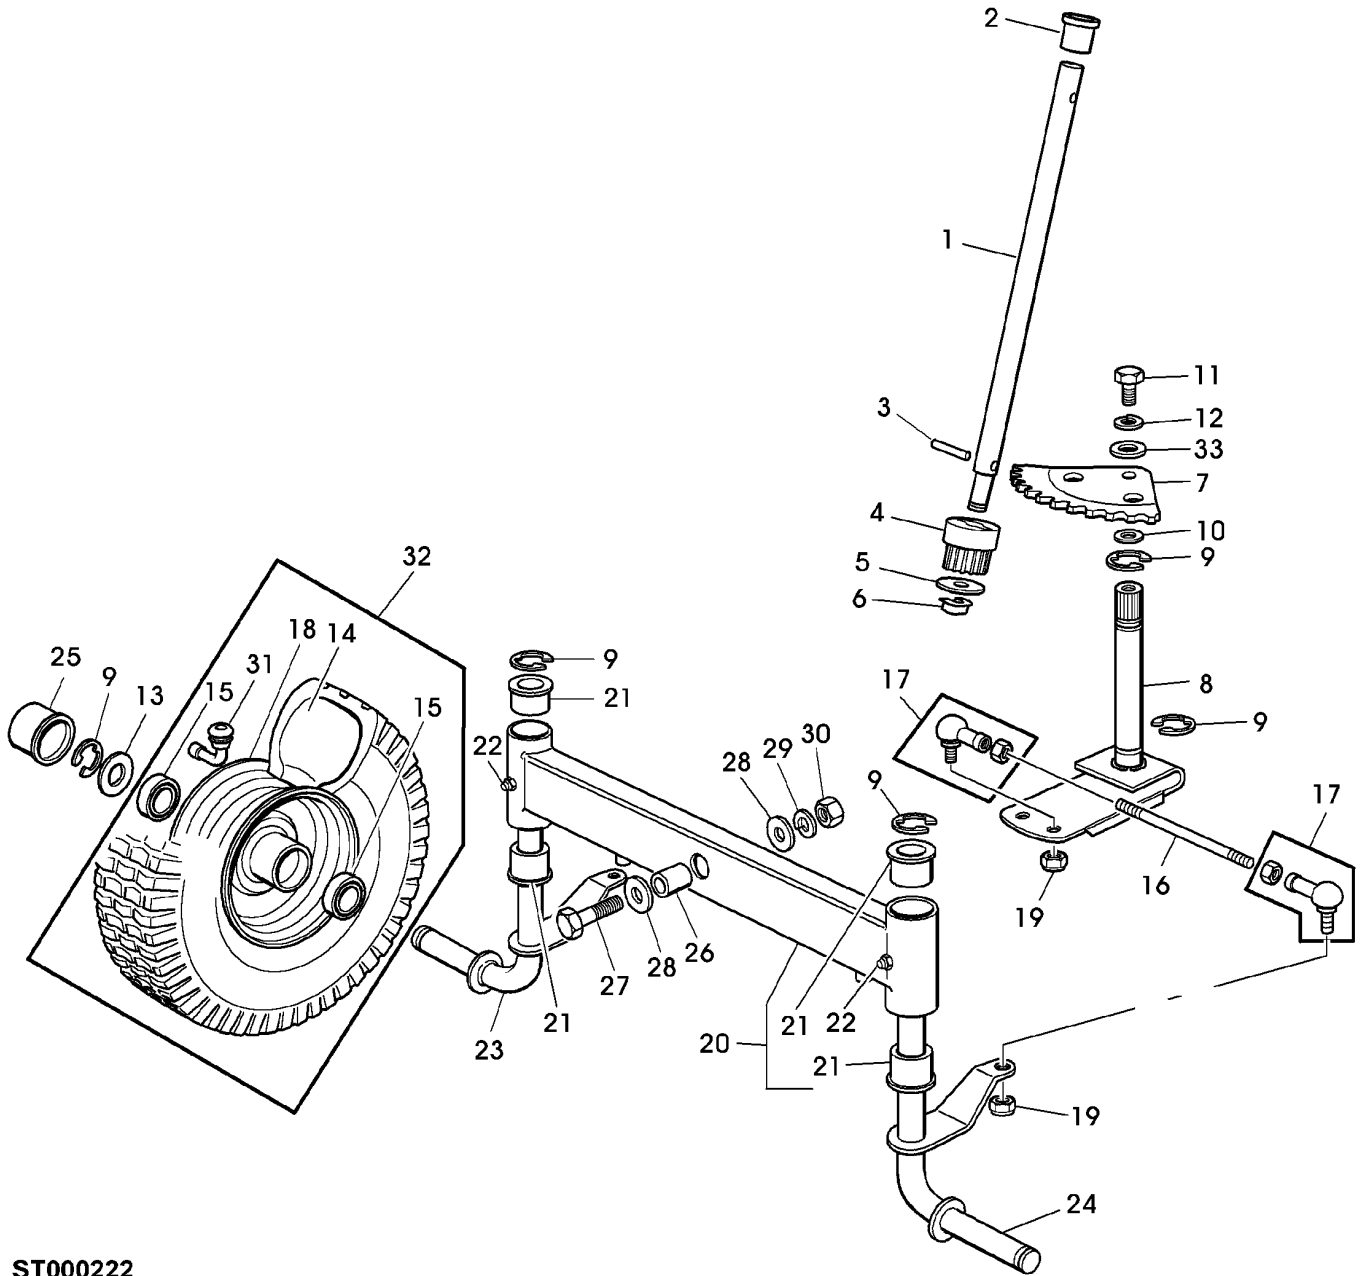

Illustration A17 VORDERACHSE, LENKUNG

ST000222

Illustration A17 VORDERACHSE, LENKUNG

Bild Nr.	St.- Zahl	Teile Nr.	Beschreibung
1	1	SB27520050/0	LENKSAEULE
2	1	SB25038003/0	BUECHSE
3	1	SB12622650/0	STIFT 6X35MM
4	1	SB27570050/0	RITZEL
5	1	24M7047	UNTERLEGSCHEIBE 13X24X2,5MM
6	1	SB12436030/0	PLATTE
7	1	SB84735551/0	LENKSPINDEL
8	1	SB84000501/0	WELLE
9	6	SB12001000/0	SPRENGRING
10	2	SB12520031/0	UNTERLEGSCHEIBE
11	1	19M7139	SECHSKANTSCHRAUBE M8X20
12	1	SB12583500/0	FEDERING
13	2	SB25670005/1	UNTERLEGSCHEIBE
14	1	SB27590050/0	SCHUH
15	2	SB25122200/1	LAGER
16	2	SB27840050/0	SPURSTANGEN-BAUGRUPPE
17	4	SB22746600/0	WELLENGELENK
18	1	SB84044000/0	FELGE FRONT
19	4	14M7167	SICHERUNGSMUTTER M10
20	1	SB84034057/0	VORDERACHSE INCL KEYS 21,22
21	4	SB25034002/1	BUECHSE
22	2	SB12379511/0	SCHMIERNIPPEL M6X1
23	1	SB84230401/0	ACHSE RH
24	1	SB84230403/0	ACHSE LH
25	2	SB22110230/0	DECKEL
26	1	SB25160016/0	DISTANZSTUECK
27	1	SB12692695/0	SCHRAUBE
28	2	SB12523100/0	UNTERLEGSCHEIBE
29	1	SB12587100/0	STANGE
30	1	SB12295300/0	MUTTER
31	2	SB25950002/0	VENTIL
32	2	SB84680052/0	RAD ASSY, FRONT
33	1	24M7055	UNTERLEGSCHEIBE 8,4X17X1,6MM