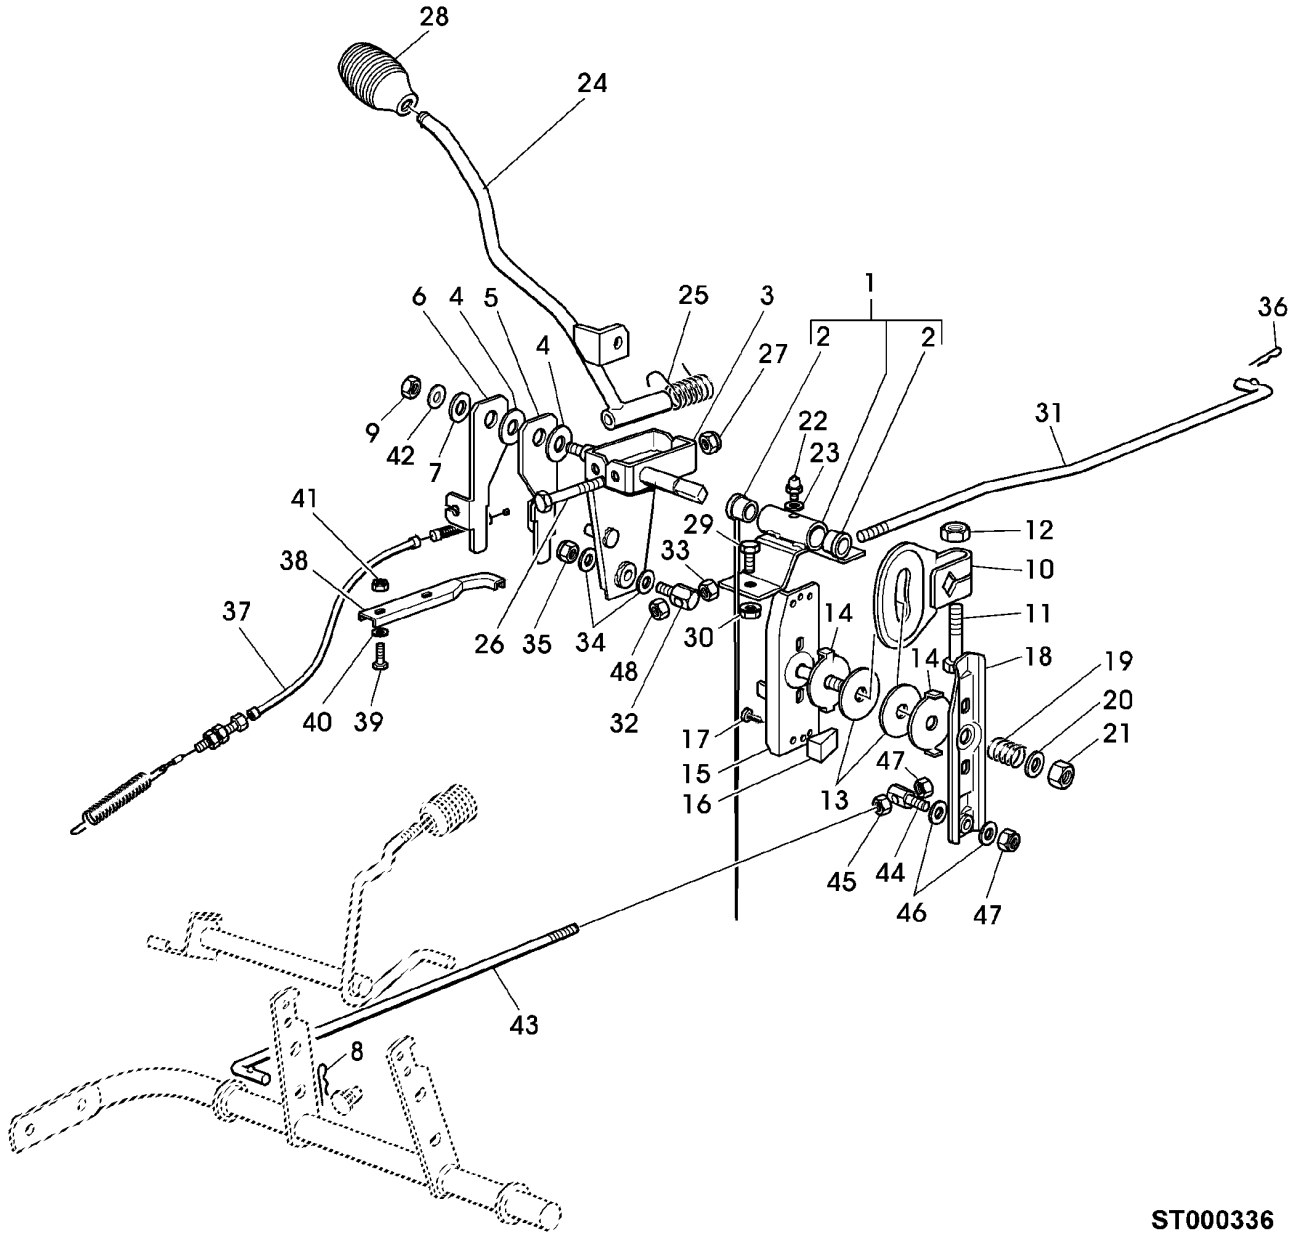

Illustration A23 BREMSGESTAENGE,
SCHALTGESTAENGE

ST000336

Illustration A23 BREMSGESTAENGE,
SCHALTGESTAENGE

Bild Nr.	St.- Zahl	Teile Nr.	Beschreibung
1	1	SB84773568/0	HALTER INCL KEY 2
2	2	SB27045080/0	LAGER
3	1	SB84773561/0	HEBEL
4	2	SB22672151/0	UNTERLEGSCHEIBE
5	1	SB27772101/0	KLEMME
6	1	SB27772103/0	KLEMME
7	1	SB22672152/0	UNTERLEGSCHEIBE
8	1	SB24487997/0	SPLINT
9	1	SB12155010/0	MUTTER M8
10	1	SB27734055/0	SEGMENT
11	1	SB12794900/0	SCHRAUBE
12	1	SB12155020/0	MUTTER
13	2	SB27158000/0	UNTERLEGSCHEIBE
14	2	SB27670053/0	UNTERLEGSCHEIBE
15	1	SB84773565/0	KLEMME
16	2	SB27063020/0	NOCKEN
17	2	SB12735110/0	SCHRAUBE 4,8X13MM
18	1	SB84773563/0	HEBEL
19	1	SB27430560/0	FEDER
20	1	SB25670008/0	UNTERLEGSCHEIBE
20	1	SB25670008/1	UNTERLEGSCHEIBE (SUB FOR SB25670008/0)
21	1	SB12155010/0	MUTTER M8
22	1	SB12379511/0	SCHMIERNIPPEL M6X1
23	1	24M7054	UNTERLEGSCHEIBE 6,4X12,5X1,6MM
24	1	SB84317051/2	HEBEL
25	1	SB25430226/0	FEDER
26	1	SB12692050/0	SCHRAUBE
27	1	14M7166	SICHERUNGSMUTTER M8
28	1	SB82394508/0	KNOPF
29	1	19M7163	SECHSKANTSCHRAUBE M8X25
30	1	SB12293201/0	MUTTER M8
31	1	SB27034062/0	STANGE
32	1	SB25510040/1	STIFT
33	1	14M7029	MUTTER M8
34	2	SB25670011/0	UNTERLEGSCHEIBE
35	1	SB12155010/0	MUTTER M8
36	1	SB24487997/0	SPLINT
37	1	SB84207101/0	KABEL
37	1	SB84207101/1	KABEL (SUB FOR SB84207101/0)
38	1	SB27772105/0	KLEMME
39	2	SB12791400/0	SCHRAUBE
40	2	24M7054	UNTERLEGSCHEIBE 6,4X12,5X1,6MM
41	2	SB12292102/0	MUTTER M6
42	1	24M7298	UNTERLEGSCHEIBE 8,4X24X2MM