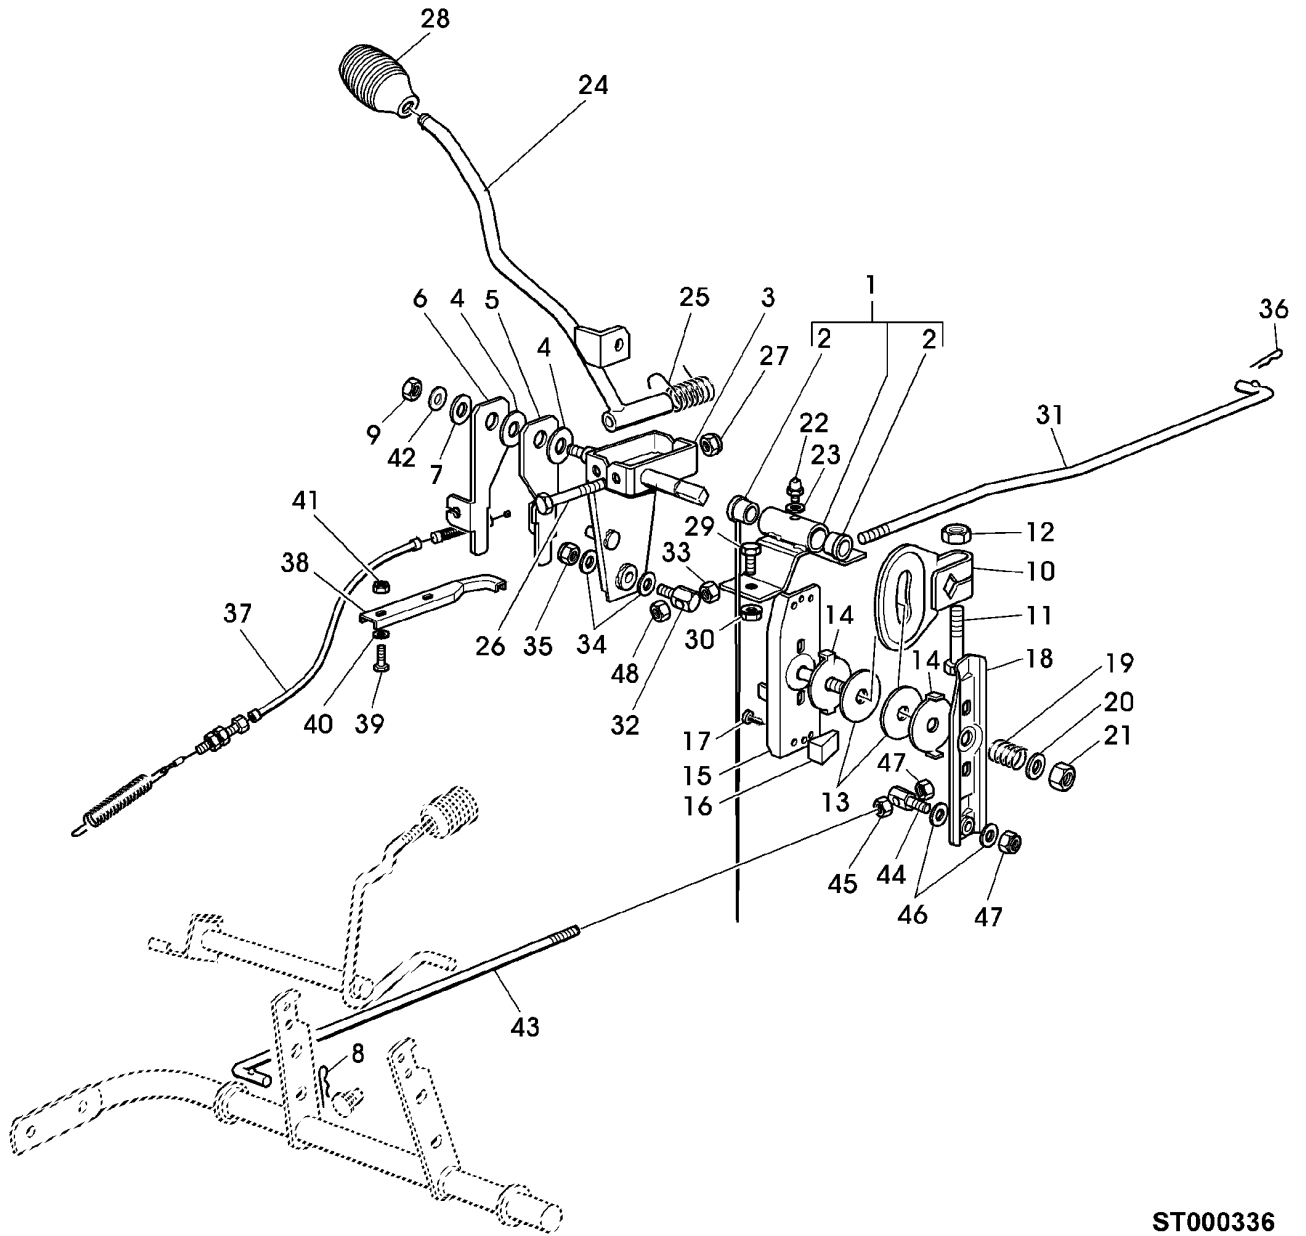

Illustration A23 BREMSGESTAENGE,
SCHALTGESTAENGE

ST000336

Illustration A23 BREMSGESTAENGE,
SCHALTGESTAENGE

Bild Nr.	St.- Zahl	Teile Nr.	Beschreibung
43	1	SB27034058/0	HEBEL
44	1	SB25510040/1	STIFT
45	2	14M7029	MUTTER M8
46	2	SB25670011/0	UNTERLEGSCHIEBE
47	1	SB12155010/0	MUTTER M8
48	1	14M7166	SICHERUNGSMUTTER M8