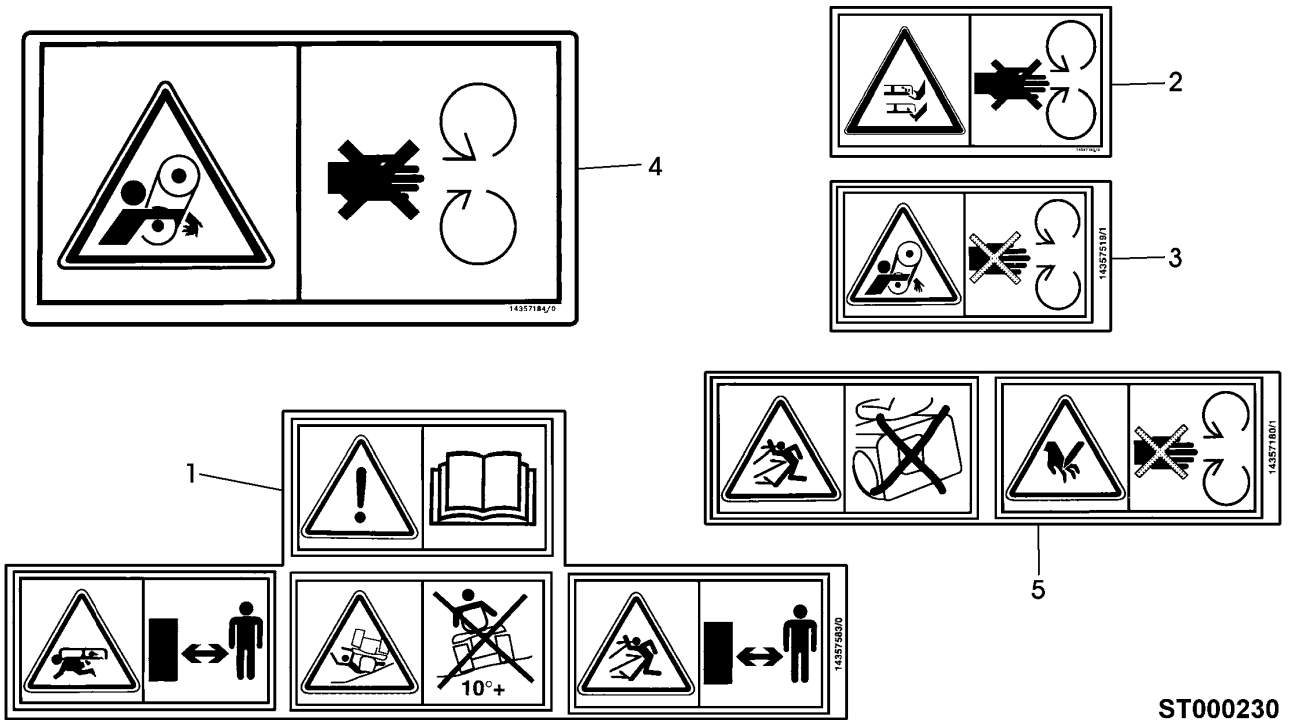

Illustration B16 AUFKLEBER

ST000230

Illustration B16 AUFKLEBER

Bild Nr.	St.- Zahl	Teile Nr.	Beschreibung
1	1	SB14357583/0	AUFKLEBER
2	2	SB14357183/1	AUFKLEBER
3	1	SB14357184/1	AUFKLEBER
4	1	SB14357519/1	AUFKLEBER
5	1	SB14357180/1	AUFKLEBER