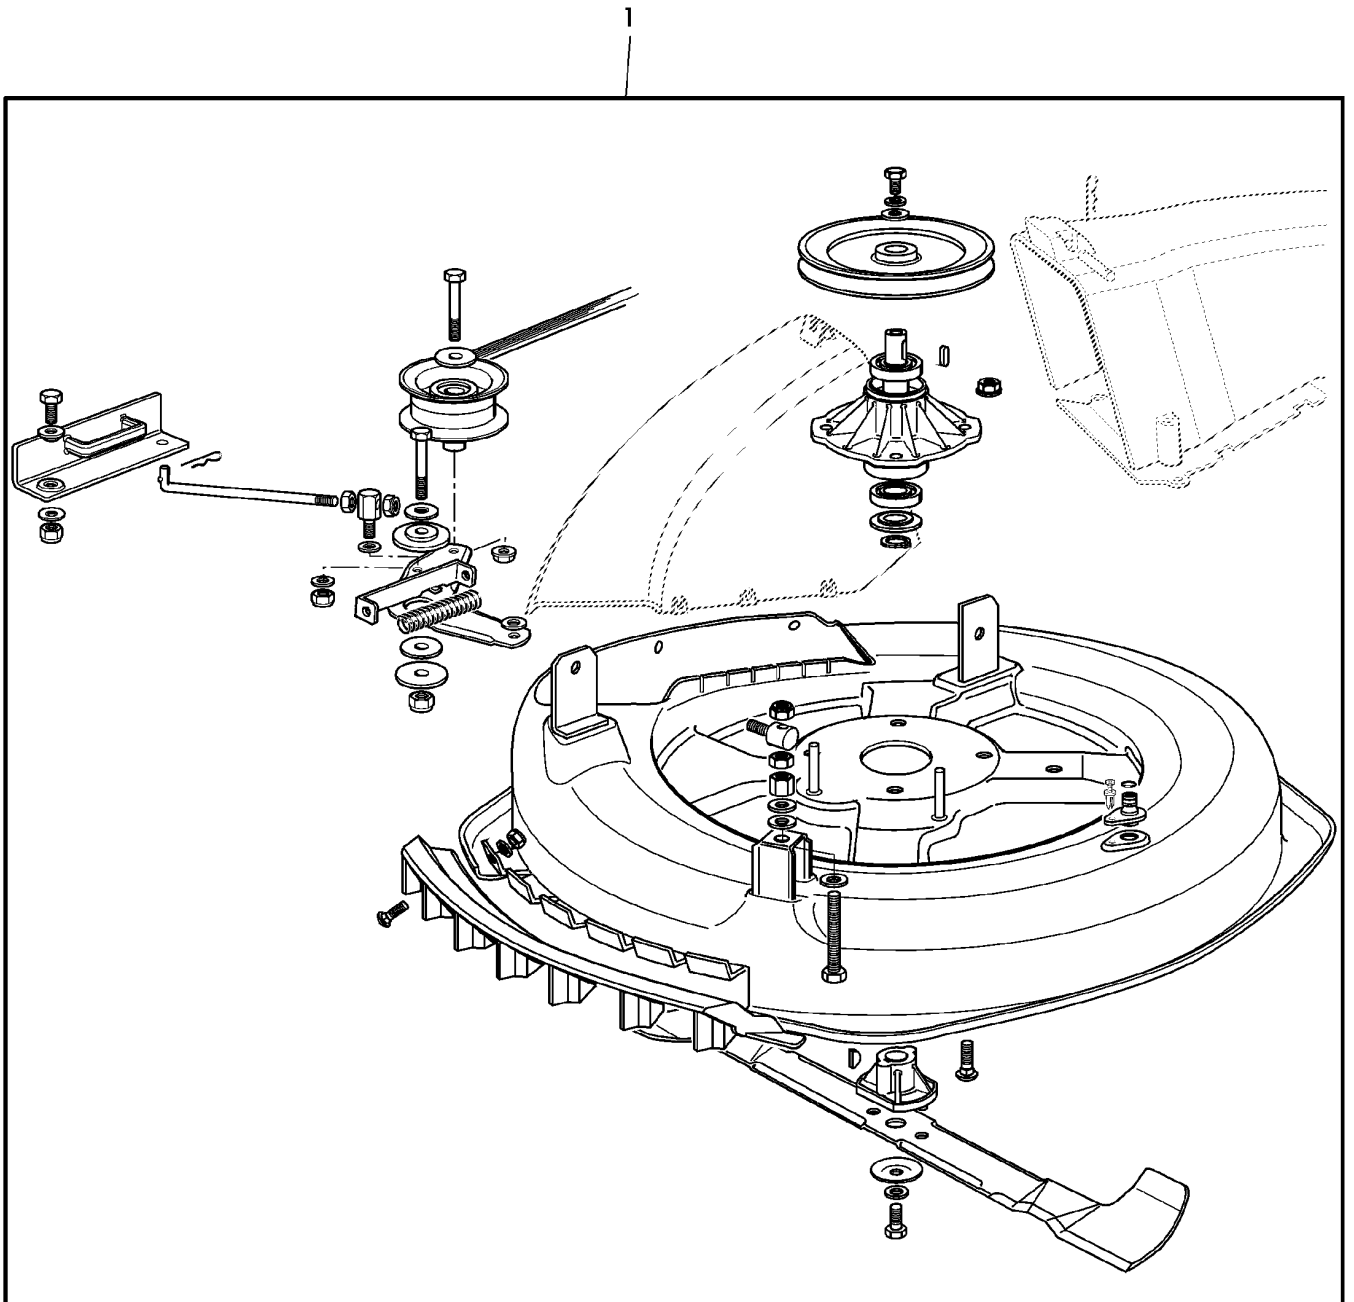

ST000343

Illustration B24 MAEHWERK-ANTRIEB

Bild Nr.	St.- Zahl	Teile Nr.	Beschreibung
1	1	SB84317059/0	HEBEL
2	1	SB25394510/0	KNOPF
3	1	SB84001007/0	ACHSE
4	1	SB25430226/0	FEDER
5	1	SB12692050/0	SCHRAUBE
6	5	14M7166	SICHERUNGSMUTTER M8
7	2	SB25547049/0	PLATTE
8	4	SB12731601/0	SCHRAUBE
9	1	SB27430571/0	BLATTFEDER
10	1	SB27487000/0	SCHUH
11	2	19M7560	SECHSKANTSCHRAUBE M6X16
12	2	14M7165	SICHERUNGSMUTTER M6
13	1	SB27034078/0	STANGE
14	1	SB22746601/0	KUGELZAPFEN
15	1	SB12583500/0	FEDERRING
16	2	14M7029	MUTTER M8
17	1	SB25670006/0	UNTERLEGSCHEIBE
18	1	SB12691600/0	SCHRAUBE
19	2	24M7298	UNTERLEGSCHEIBE 8,4X24X2MM
20	1	SB27604008/0	RIEMENSCHLEIFE
21	1	SB35061423/0	KEILRIEMEN
22	1	19M7295	SECHSKANTSCHRAUBE M8X45
23	1	SB27047000/0	BUECHSE
24	1	SB22672152/0	UNTERLEGSCHEIBE
25	1	SB12523070/0	UNTERLEGSCHEIBE
26	1	SB84317083/0	HEBEL
27	1	SB12293201/0	MUTTER
28	1	SB27772143/0	KLEMME
29	1	SB27430576/0	FEDER
30	1	24M7055	UNTERLEGSCHEIBE 8,4X17X1,6MM
31	1	SB27510113/0	BOLZEN
32	1	SB25670008/1	UNTERLEGSCHEIBE
33	2	SB24487997/0	SPLINT
34	1	SB27034077/0	STANGE
35	1	SB25510040/1	STIFT
36	2	SB25670011/0	UNTERLEGSCHEIBE
37	1	SB84220501/0	BREMSE
38	1	19M7139	SECHSKANTSCHRAUBE M8X20
39	1	SB22041980/0	BUECHSE
40	1	SB22672152/0	UNTERLEGSCHEIBE
41	1	SB12155010/0	MUTTER

ST000103

Illustration C03 MAEHWERK

Bild Nr.	St.- Zahl	Teile Nr.	Beschreibung
1	1	SB27045000/0	LUFTEINLASS
2	6	14M7165	SICHERUNGSMUTTER M6
3	6	24M7139	UNTERLEGSCHLEIBE 6,6X18X2MM
4	6	SB12815210/0	SCHRAUBE
5	1	SB27107501/0	FOERDEREINRICHTUNG (A)
6	1	SB27140051/1	VERKLEIDUNG
7	8	SB12735402/0	SCHRAUBE
8	1	SB27510097/1	STIFT
9	2	SB24487997/0	SPLINT
10	1	SB84108051/0	FOERDEREINRICHTUNG ASSY (A) DICHTUNG AN DER HINTEREN PLATTE ENTFERNEN

ST000058

Illustration C05 MAEHWERK-TEILESATZ

Bild Nr.	St.- Zahl	Teile Nr.	Beschreibung
1	1	SB84564090/3	SCHNEIDWERK ASSY (SUB FOR SB84564090/2)

ST000345

Illustration C07 MAEHWERK-TEILESATZ

Bild Nr.	St.- Zahl	Teile Nr.	Beschreibung
1	1	SB84564099/0	SCHNEIDWERK ASSY