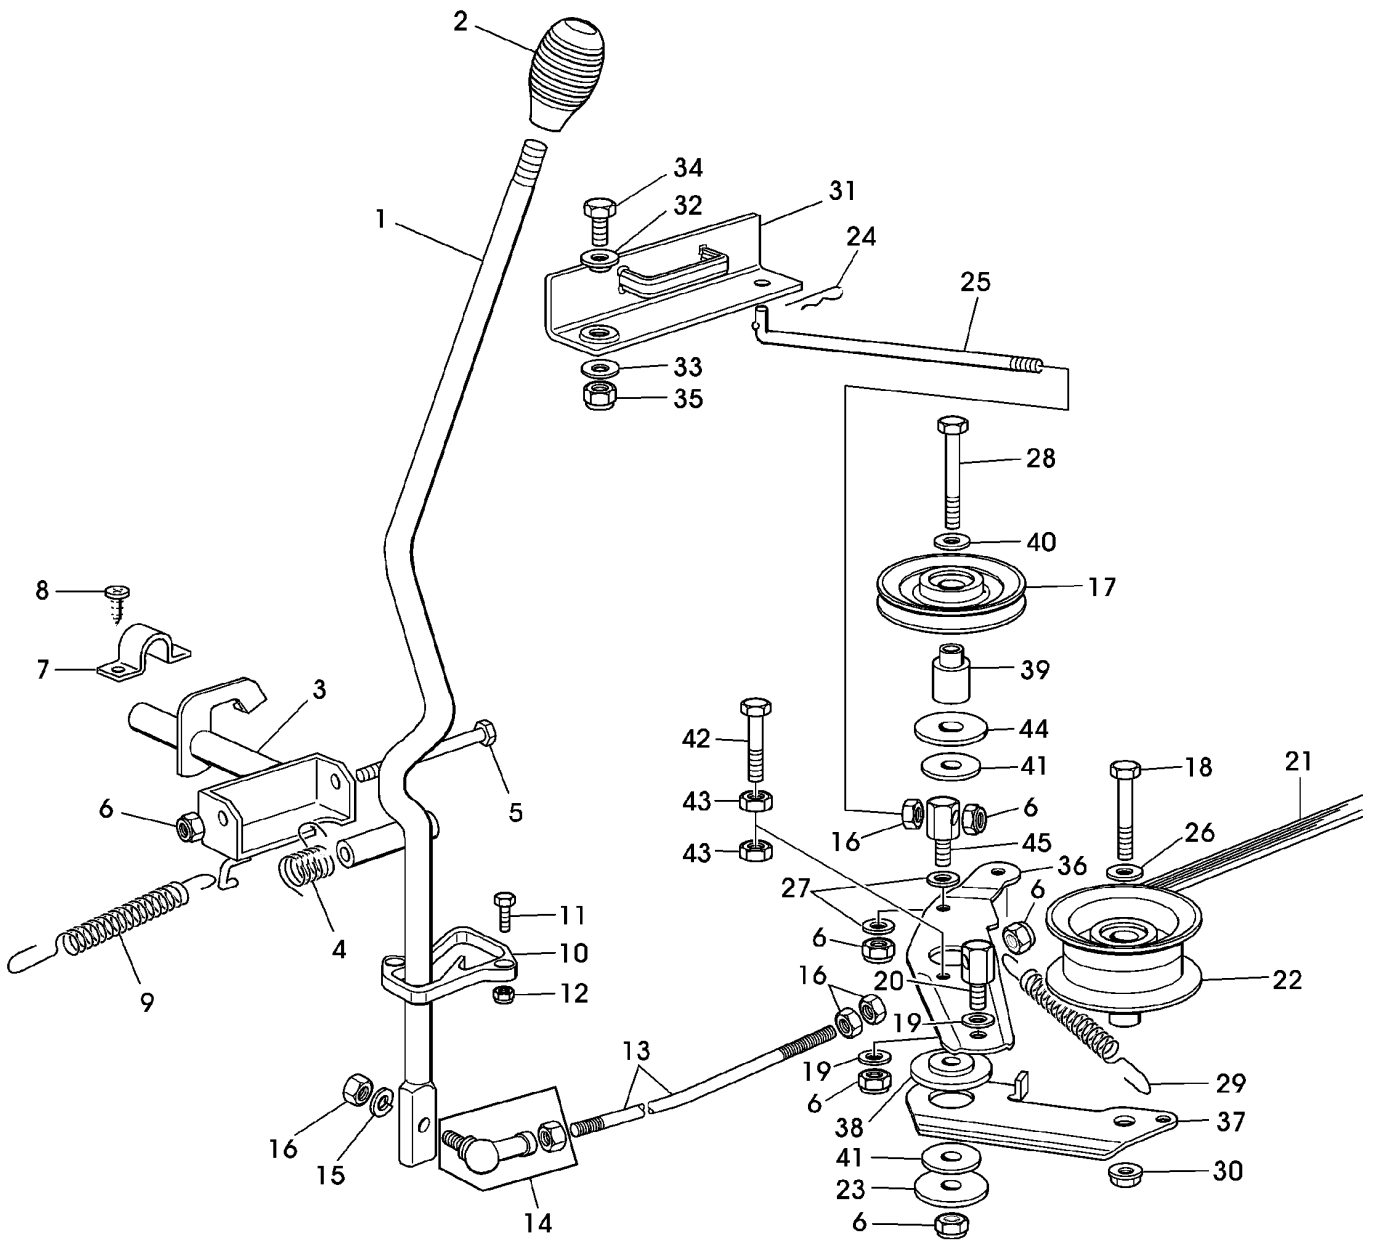

Illustration B22 MAEHWERK-ANTRIEB

ST000342

Illustration B22 MAEHWERK-ANTRIEB

Bild Nr.	St.-Zahl	Teile Nr.	Beschreibung
1	1	SB84317059/0	HEBEL
2	1	SB25394510/0	KNOPF
3	1	SB84001007/0	ACHSE
4	1	SB25430226/0	FEDER
5	1	SB12692050/0	SCHRAUBE
6	5	14M7166	SICHERUNGSMUTTER M8
7	2	SB25547049/0	PLATTE
8	4	SB12731601/0	SCHRAUBE
9	1	SB25430220/0	BLATTFEDER
10	1	SB27487000/0	SCHUH
11	2	19M7560	SECHSKANTSCHRAUBE M6X16
12	2	14M7165	SICHERUNGSMUTTER M6
13	1	SB27034061/1	STANGE (SUB FOR SB27034061/0)
14	1	SB22746601/0	KUGELZAPFEN
15	1	SB12583500/0	FEDERRING
16	3	14M7029	MUTTER M8
17	1	SB81000772/2	RIEMENSCHLEIFE
18	1	SB12691900/0	SCHRAUBE
19	2	SB25670011/0	UNTERLEGSCHEIBE
20	1	SB25510040/1	STIFT
21	1	SB35061423/0	KEILRIEMEN (SUB FOR SB35061424/0)
22	1	SB27604002/0	RIEMENSCHLEIFE
23	1	SB12523070/0	UNTERLEGSCHEIBE
24	1	SB24487997/0	SPLINT
25	1	SB27034051/0	STANGE
26	1	24M7298	UNTERLEGSCHEIBE 8,4X24X2MM
27	2	SB25670011/0	UNTERLEGSCHEIBE
28	1	19M7318	SCHRAUBE M8X30
29	1	SB25430210/0	BLATTFEDER
30	1	SB12293201/0	MUTTER
31	1	SB84220501/0	BREMSE
32	1	SB22041980/0	BUECHSE
33	1	SB22672152/0	UNTERLEGSCHEIBE
34	1	19M7139	SECHSKANTSCHRAUBE M8X20
35	1	SB12155010/0	MUTTER
36	1	SB27315059/1	HEBEL (SUB FOR SB27315059/0)
37	1	SB84317069/0	HEBEL
37	1	SB27315107/0	HEBEL
38	1	SB27047000/0	BUECHSE
39	1	SB27160051/1	DISTANZSTUECK
40	1	24M7055	UNTERLEGSCHEIBE 8,4X17X1,6MM
41	2	SB22672152/0	UNTERLEGSCHEIBE
42	1	SB12691900/0	SCHRAUBE
43	2	SB12293201/0	MUTTER M8