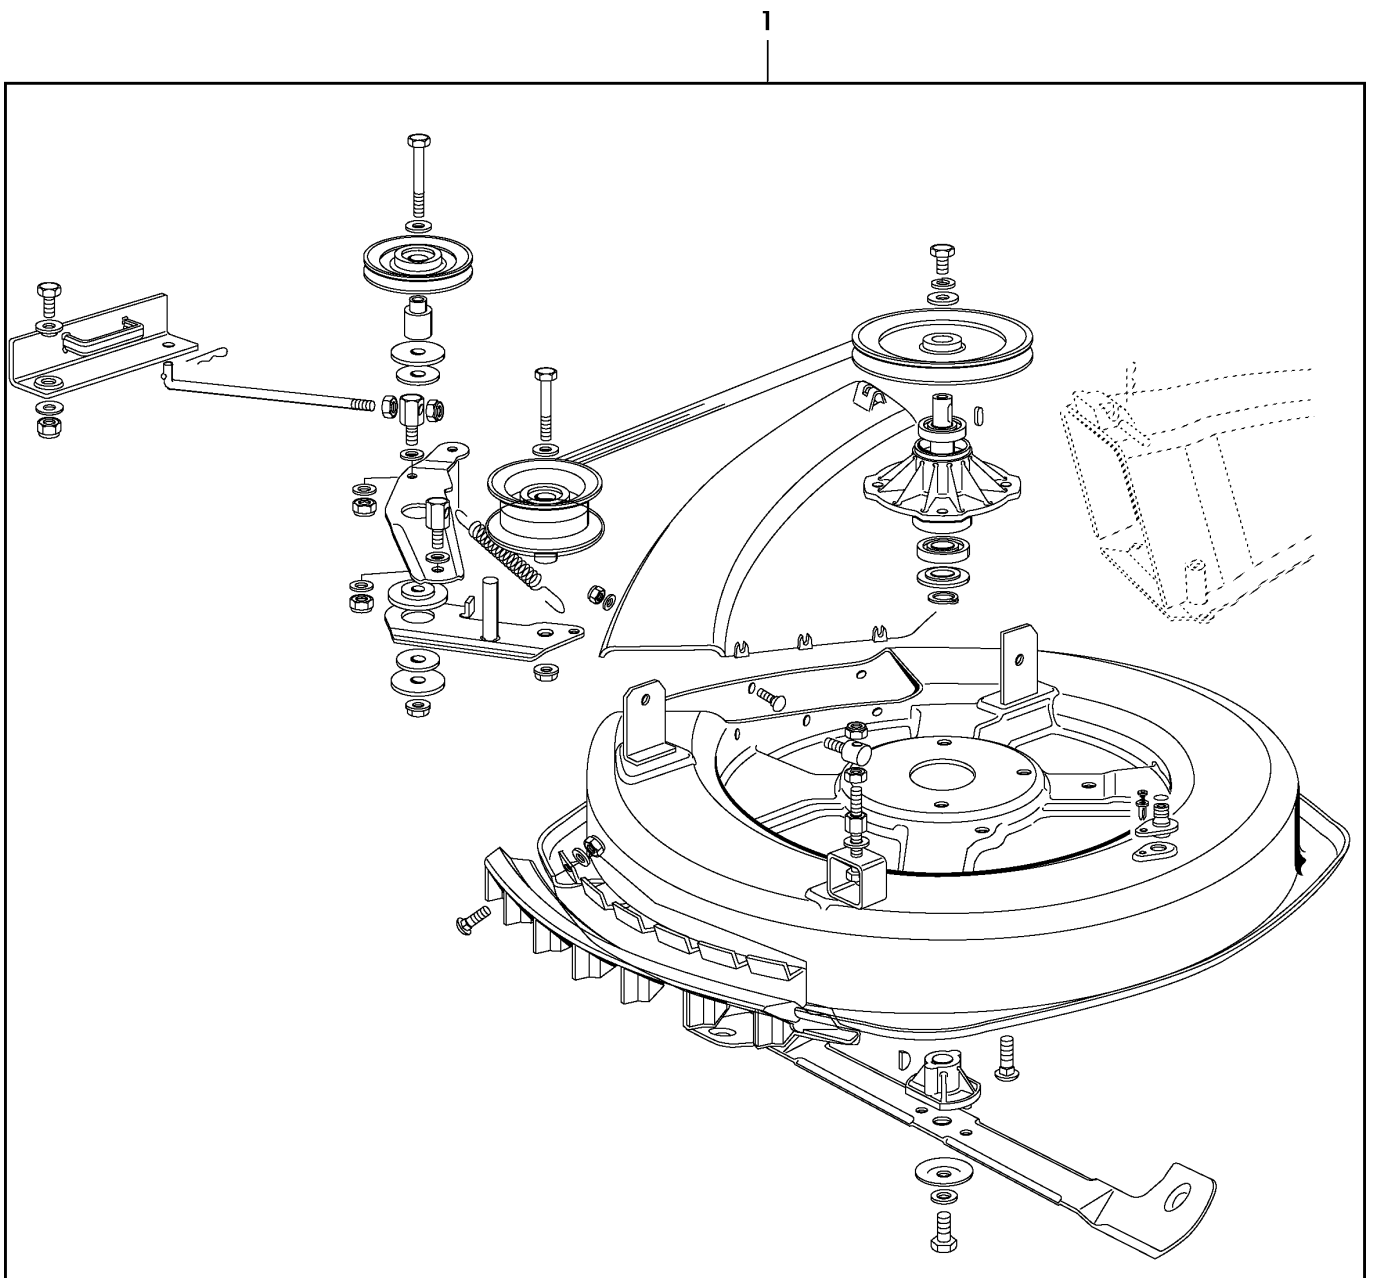

Illustration C03 MAEHWERK

Bild Nr.	St.- Zahl	Teile Nr.	Beschreibung
1	1	SB27045000/0	LUFTEINLASS
2	6	14M7165	SICHERUNGSMUTTER M6
3	6	24M7139	UNTERLEGSCHLEIBE 6,6X18X2MM
4	6	SB12815210/0	SCHRAUBE
5	1	SB27107501/0	FOERDEREINRICHTUNG (A)
6	1	SB27140051/1	VERKLEIDUNG
7	8	SB12735402/0	SCHRAUBE
8	1	SB27510097/1	STIFT
9	2	SB24487997/0	SPLINT
10	1	SB84108051/0	FOERDEREINRICHTUNG ASSY (A) DICHTUNG AN DER HINTEREN PLATTE ENTFERNEN

ST000058