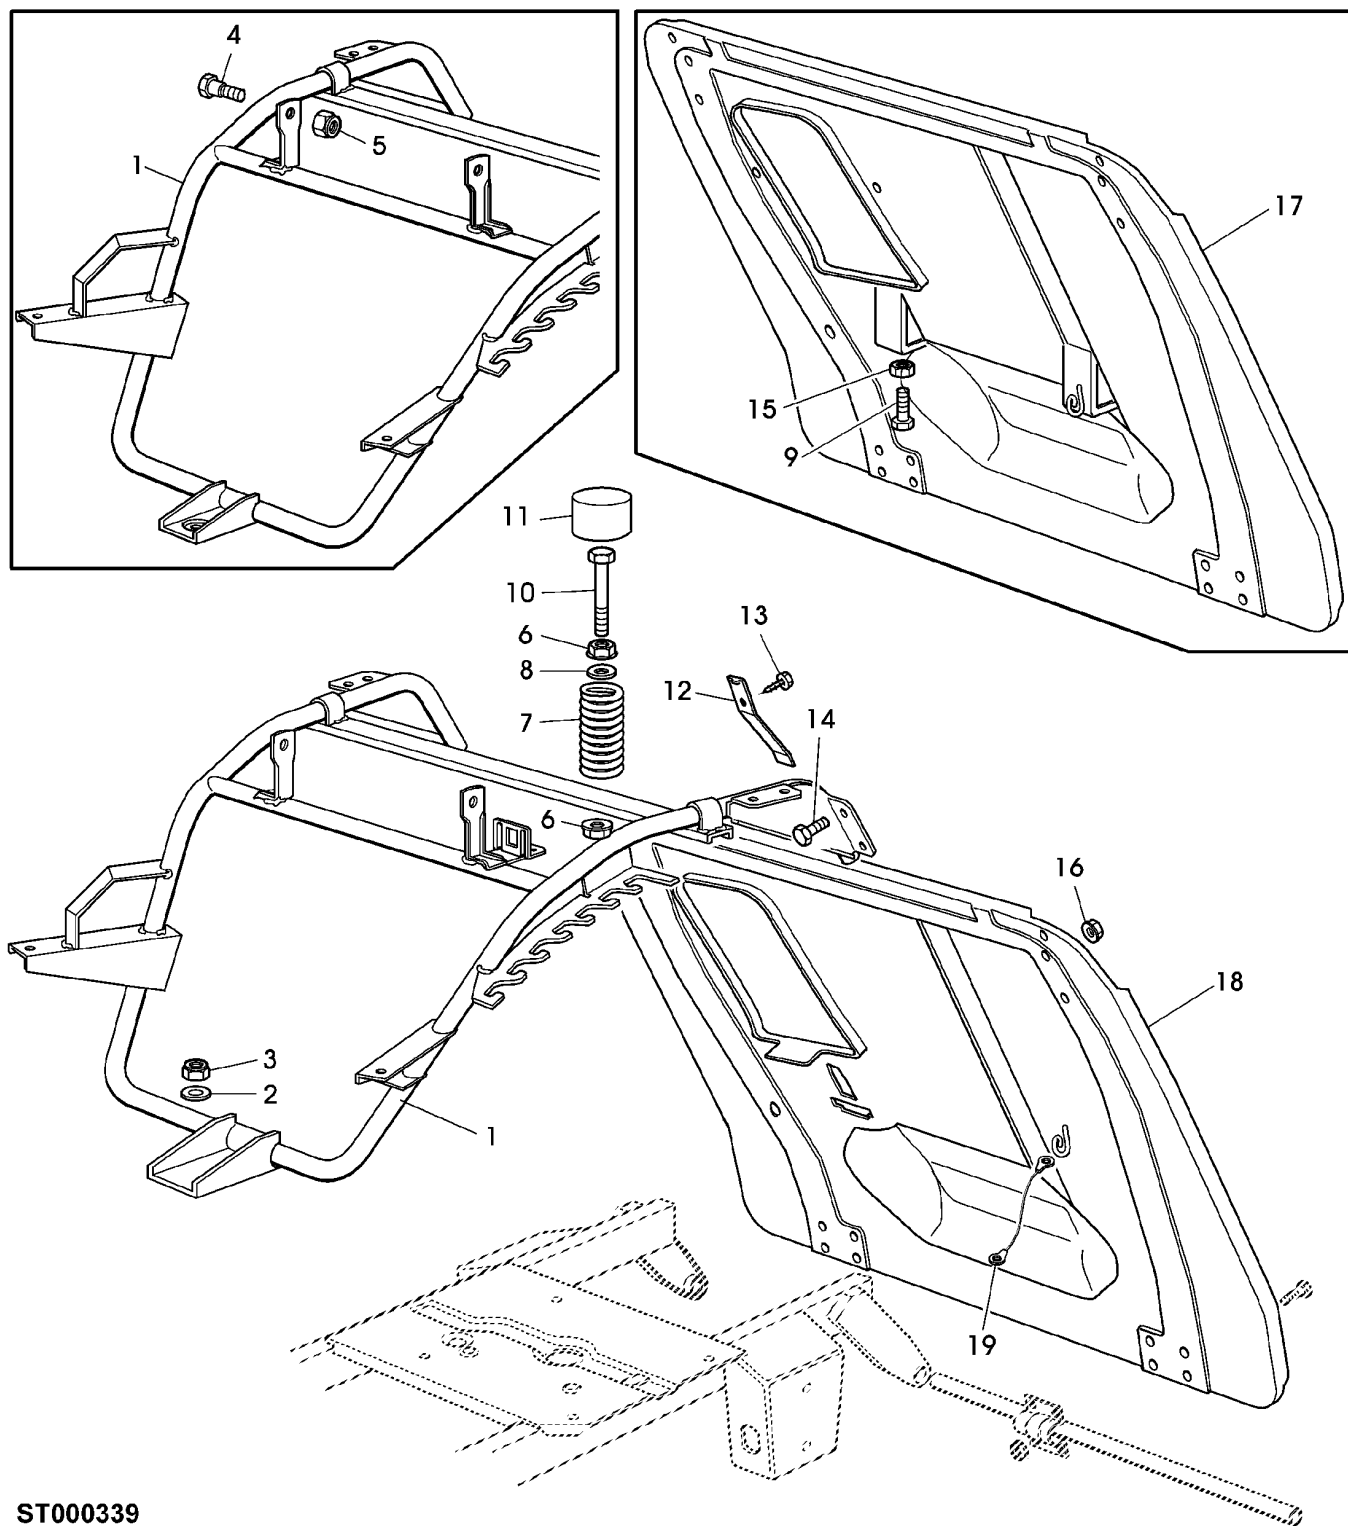

Illustration B09 RAHMEN

ST000339

Illustration B09 RAHMEN

Bild Nr.	St.- Zahl	Teile Nr.	Beschreibung
1	1	SB84801111/1	RAHMEN
1	1	SB84801127/0	RAHMEN
2	1	24M7298	UNTERLEGSCHEIBE 8,4X24X2MM
3	1	14M7166	SICHERUNGSMUTTER M8
4	2	SB22524970/1	BOLZEN
5	2	SB12155010/0	MUTTER M8
6	4	SB12293201/0	MUTTER M8
7	2	SB25430205/0	BLATTFEDER
7	2	SB27430575/0	BLATTFEDER
8	2	24M7055	UNTERLEGSCHEIBE 8,4X17X1,6MM
9	2	SB12793701/0	SCHRAUBE
10	2	SB25943001/0	SCHRAUBE
10	2	SB27943050/0	SCHRAUBE
11	2	SB25122000/1	ANSCHLAG
12	1	SB27430554/0	FEDER
13	1	SB12735110/0	SCHRAUBE 4,8X13MM
14	4	SB12792611/0	SCHRAUBE
15	2	14M7029	MUTTER M8
16	4	SB12293201/0	MUTTER M8
17	1	SB84545057/0	PLATTE
18	1	SB84545057/1	PLATTE (SUB FOR SB84545057/0)
18	1	SB84545057/2	PLATTE (SUB FOR SB84545057/1)
19	1	SB84040300/0	VERSORGUNGSKABEL