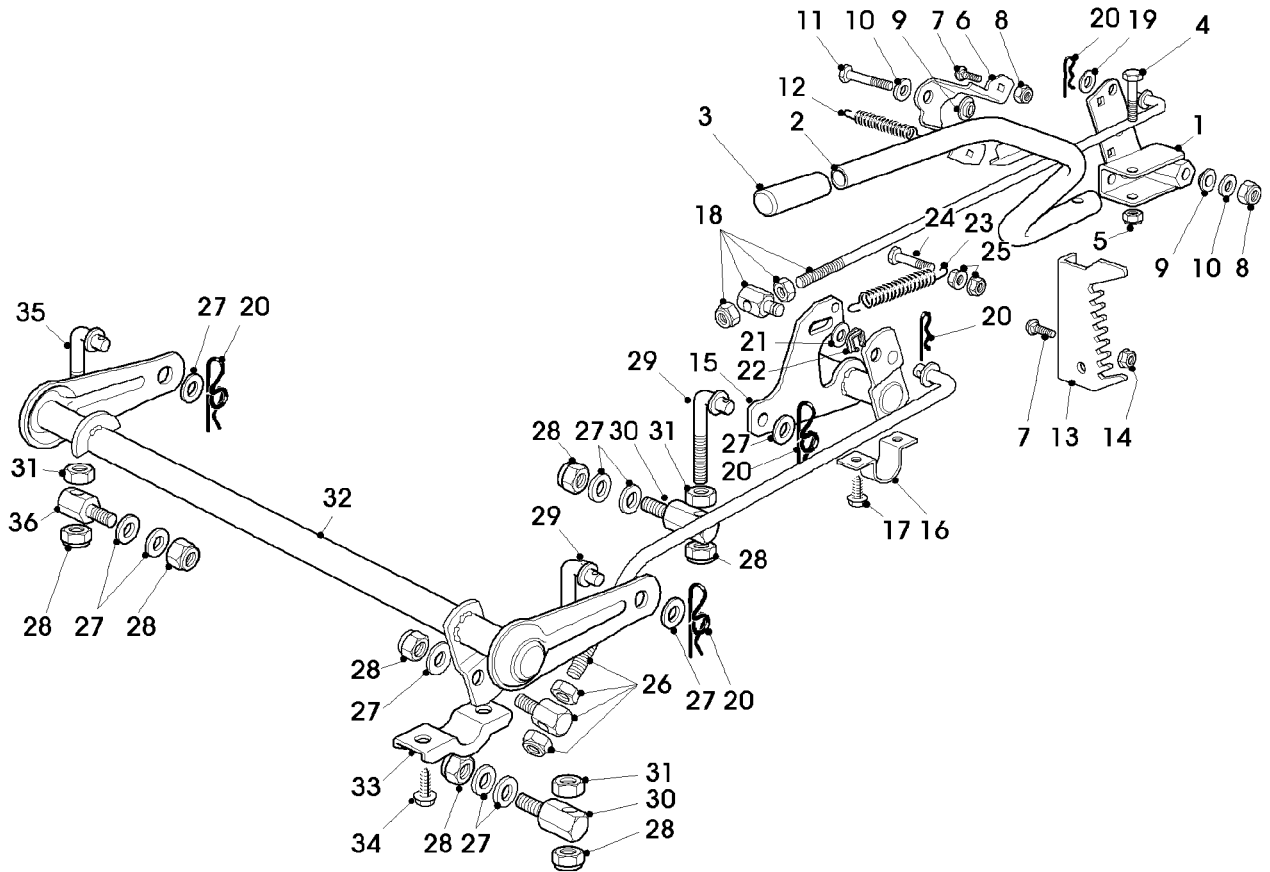

Illustration B21 HOEHENVERSTELLUNG FUER
MAEHWERK

ST000667

Illustration   B21 HOEHENVERSTELLUNG FUER
MAEHWERK

Bild Nr.	St.- Zahl	Teile Nr.	Beschreibung
1	1	SB82774249/0	KLEMME
2	1	SB82318219/0	HEBEL
3	1	SB25394508/0	GRIFF
4	1	SB12674700/0	SCHRAUBE
5	1	14M7165	SICHERUNGSMUTTER
6	1	SB25650113/0	PLATTE
7	4	SB12818690/0	SCHRAUBE
8	3	14M7166	SICHERUNGSMUTTER M8
9	2	SB22041980/0	BUECHSE
10	2	24M7298	UNTERLEGSCHEIBE 8,4X24X2
11	1	SB12691600/0	SCHRAUBE
12	1	SB25430259/0	FEDER
13	1	SB25735511/0	SEGMENT
14	2	SB12293201/0	MUTTER M8
15	1	SB82000387/0	ACHSE
16	2	SB25547041/0	PLATTE
17	4	SB12731601/0	SCHRAUBE 4,8X16
18	1	SB82000536/0	STANGE
19	1	SB25670011/0	UNTERLEGSCHEIBE
20	5	SB24487998/0	SPLINT
21	1	SB25670008/1	UNTERLEGSCHEIBE
22	1	SB12436050/0	PLATTE
23	1	SB22446402/0	FEDER M8
24	1	SB12792410/0	SCHRAUBE
25	2	SB12292102/0	MUTTER M6
26	1	SB82000537/0	VERBINDUNGSSTANGE
27	11	SB25670008/1	UNTERLEGSCHEIBE
28	7	14M7167	SICHERUNGSMUTTER M10
29	2	SB25840025/0	STANGE
30	2	SB25510090/0	ACHSSCHENKELBOLZEN
31	3	14M7140	MUTTER M10
32	1	SB82000385/0	ACHSE
33	2	SB27546015/1	PLATTE
34	4	SB12731350/0	SCHRAUBE
35	1	SB25840024/0	STANGE
36	1	SB25510098/0	ACHSSCHENKELBOLZEN