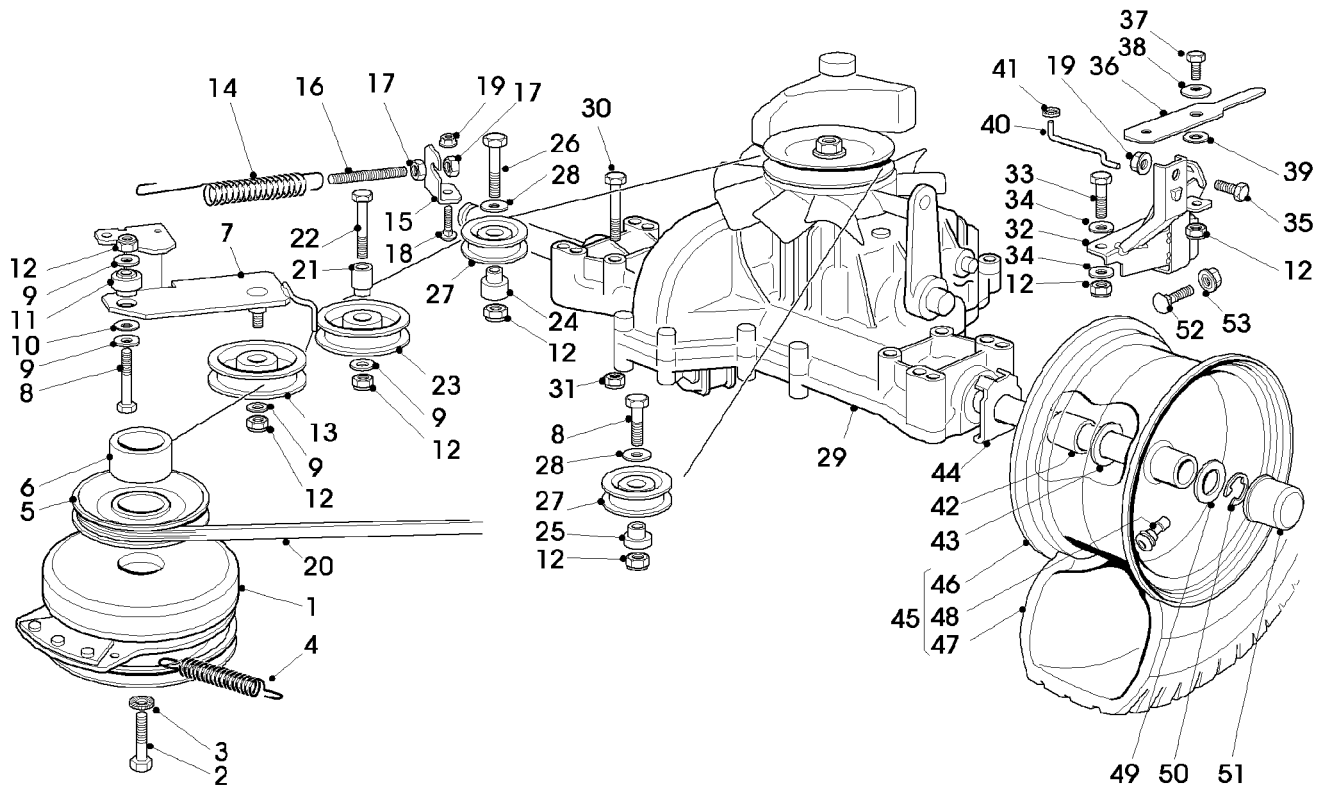

Illustration A22 GETRIEBE, HINTERRAEDER,
ANTRIEB

ST000749

Illustration   A22 GETRIEBE, HINTERRAEDER,
ANTRIEB

Bild Nr.	St.- Zahl	Teile Nr.	Beschreibung
47	2	SB25590001/0	REIFEN
48	2	SB25950000/0	VENTIL
49	2	SB25670005/1	UNTERLEGSCHIEBE
50	2	SB12001010/0	SPRENGRING
51	2	SB22110230/0	DECKEL
52	1	19M7162	SECHSKANTSCHRAUBE M8X16
53	1	SB12293201/0	MUTTER