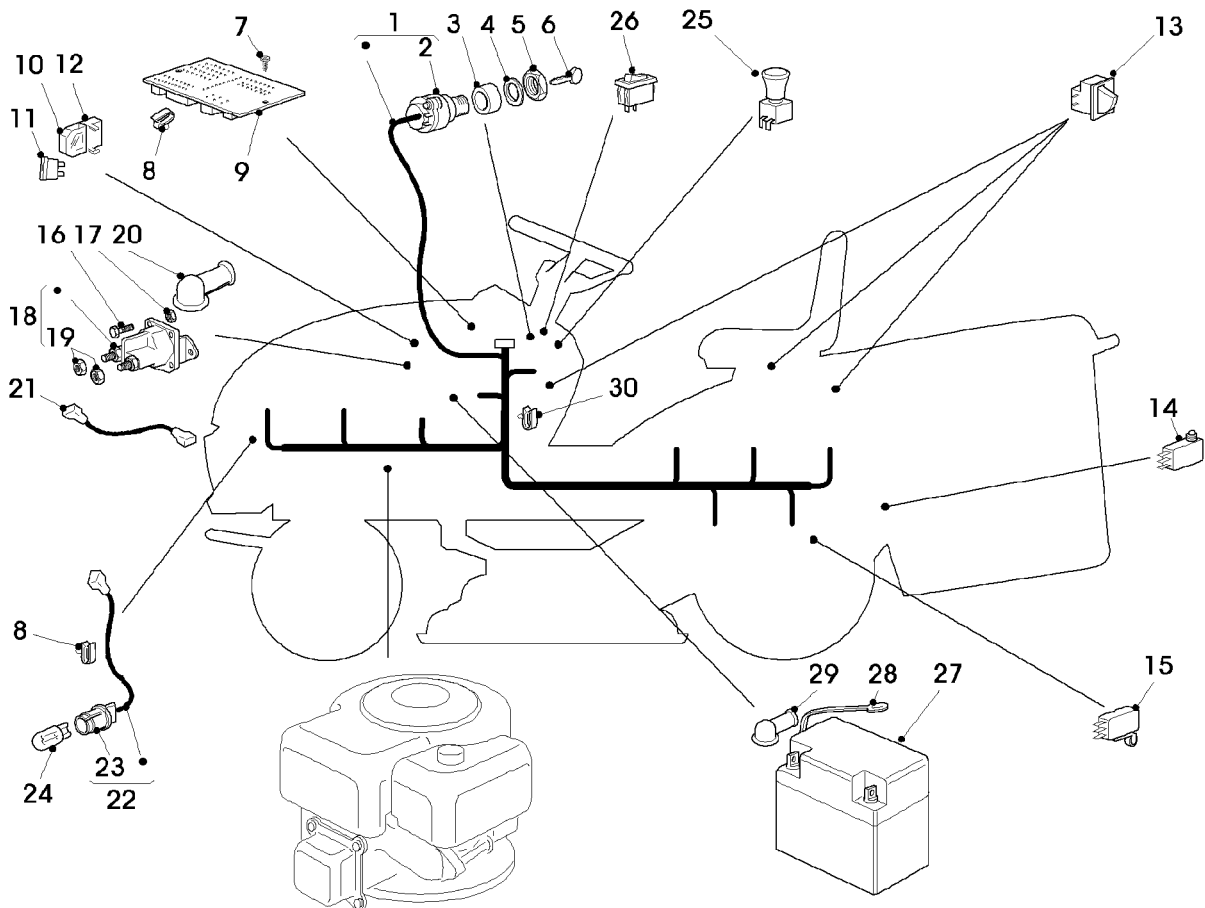

(A) ERSATZTEILE BEIM BRIGGS & STRATTON HAENDLER BESTELLEN

Illustration A16 ELEKTRISCHE ANLAGE

ST000651

Illustration A16 ELEKTRISCHE ANLAGE

Bild Nr.	St.- Zahl	Teile Nr.	Beschreibung
1	1	SB82040143/0	KABELSATZ ASSY
2	1	SB18450072/0	SCHALTER
3	1	SB18550136/0	RING
4	1	SB18550135/0	SCHEIBE
5	1	SB18400862/0	MUTTER
6	1	SB18210022/0	SCHLUESSEL
7	3	SB12727810/0	SCHRAUBE 3,5X13
8	2	SB33320506/0	KABELHALTER
9	1	SB25722430/1	GEDRUCKTER SCHALTKREIS
	1	SB25722431/0	GEDRUCKTER SCHALTKREIS 6 LED
10	2	SB33215000/0	DECKEL
11	1	SB33340040/0	ELEKTRISCHE SICHERUNG 10 A
	1	SB33340036/0	ELEKTRISCHE SICHERUNG 25 A
12	2	SB33500007/0	SICHERUNGSHALTER
13	3	SB19410606/0	SCHALTER
14	1	SB19410605/1	SCHALTER
15	1	SB19410609/0	SCHALTER
16	2	SB12791213/1	SECHSKANTSCHRAUBE
17	2	SB12292102/0	MUTTER M6
18	1	SB18736110/0	MAGNETSPULE
19	2	SB12360352/0	MUTTER
20	1	SB18564864/1	SCHUTZ
21	1	SB25065017/0	KABEL ASSY
22	1	SB82040070/0	KABEL
	1	SB82040073/0	KABEL
23	2	SB33500030/0	HALTER
24	2	SB18459100/0	LEUCHE
25	1	SB18450068/0	SCHALTER
26	1	SB18450060/1	SCHALTER
27	1	SB18120002/1	TROCKEN GELADENE BATTERIE
28	1	SB33320028/0	KABELHALTER
29	1	SB18564861/1	SCHUTZ
30	9	SB33320506/0	KABELHALTER