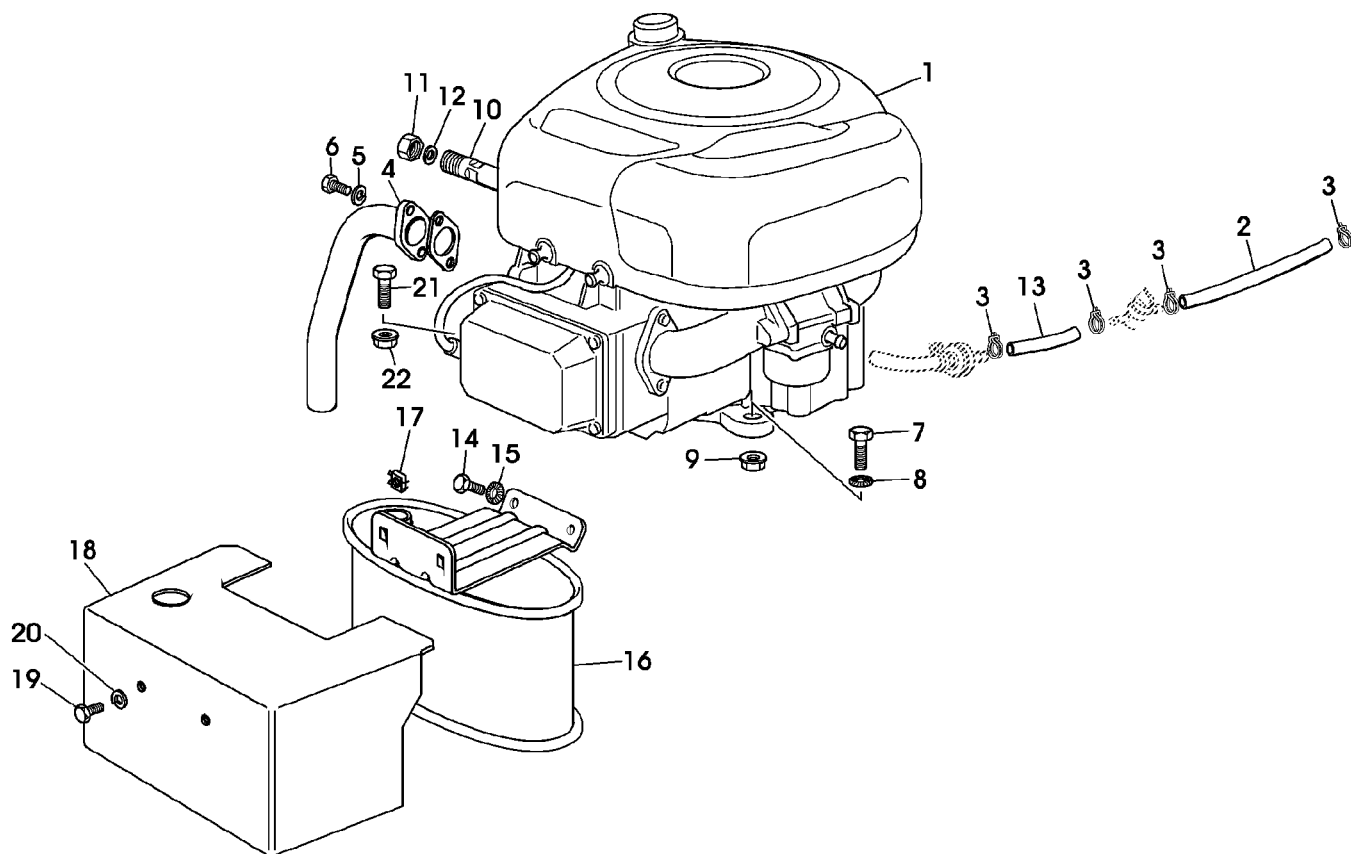

Illustration A14 MOTOR 13,5 BRIGGS & STRATTON

ST000512

Illustration A14 MOTOR 13,5 BRIGGS & STRATTON

Bild Nr.	St.- Zahl	Teile Nr.	Beschreibung
1	1		VERBRENNUNGSMOTOR (A) MODEL 21B807; TYPE 0115B1
	1		LUFTFILTER BRIGGS & STRATTON ORD-NO. 698413
	1		VORFILTER BRIGGS & STRATTON ORD-NO. 697292
	1		ZUENDKERZE BRIGGS & STRATTON ORD-NO. 491055S
2	2	SB25869057/0	RAHMENROHR 1000 MM
3	4	SB18375051/1	KABELBINDER NOT AVAILABLE
4	1	SB18738224/0	AUSPUFFROHR
5	2	SB12583500/0	FEDERRING M8
6	2	SB12735530/0	SCHRAUBE
7	1	SB12691115/0	SECHSKANTSCHRAUBE
8	1	SB12540260/0	UNTERLEGSCHNEIBE
9	1	SB12154210/0	SICHERUNGSMUTTER
10	1	SB25598050/0	RAHMENROHR
11	1	SB18737849/0	EINFUELLVERSCHLUSS
12	1	SB18401001/1	RADIALDICHTRING
14	2	19M7139	SECHSKANTSCHRAUBE M8X20
15	2	SB12540260/0	UNTERLEGSCHNEIBE
16	1	SB82750004/0	SCHALLDAEMPFER
17	2	SB12360425/0	MUTTER
18	1	SB82598009/2	SCHUTZ
19	2	19M7162	SECHSKANTSCHRAUBE M8X16
20	2	SB12583500/0	FEDERRING M8
21	3	SB12154210/0	SICHERUNGSMUTTER
22	3	19M7322	SECHSKANTSCHRAUBE M8X35

(A) ERSATZTEILE BEIM BRIGGS & STRATTON HAENDLER BESTELLEN