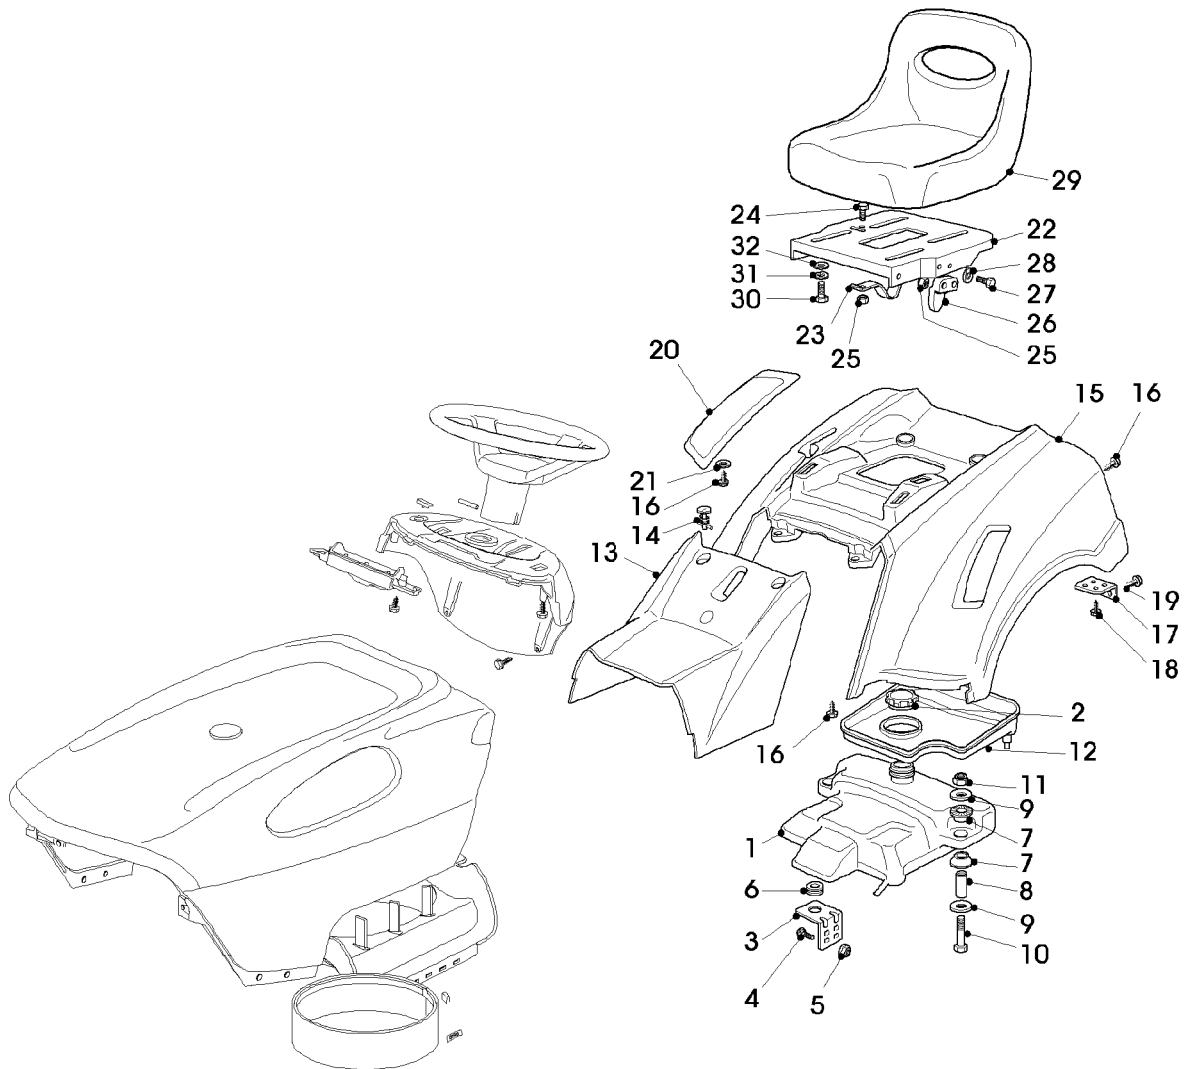

Illustration B05 VERKLEIDUNGSTEILE, SITZ, TANK

ST000673

Illustration B05 VERKLEIDUNGSTEILE, SITZ, TANK

Bild Nr.	St.- Zahl	Teile Nr.	Beschreibung
1	1	SB25735123/0	TANK
2	1	SB25795001/1	DECKEL
3	1	SB25785259/0	HALTER
4	2	03M7092	SCHRAUBE M6X16
5	2	SB12292102/0	MUTTER M6
6	1	SB18564522/0	SCHUTZ
7	4	SB12712001/0	SCHUTZ
8	2	SB25040625/0	BUECHSE
9	4	SB12523070/0	UNTERLEGSCHEIBE 9X32X2,5
10	2	SB12691400/0	SCHRAUBE
11	2	14M7166	SICHERUNGSMUTTER M8
12	1	SB25600073/0	SCHUTZ
13	1	SB25110330/0	DECKEL
14	2	SB25580020/0	BOLZEN
15	1	SB25110329/0	DECKEL
16	8	SB12735402/0	SCHRAUBE 6X18
17	2	SB25755041/0	WINKEL
18	4	SB12728686/0	SCHRAUBE
19	2	SB12735110/0	SCHRAUBE 4,8X13
20	1	SB25207171/0	KAPPE
21	4	SB12523050/0	UNTERLEGSCHEIBE
22	1	SB25785283/0	PLATTE
23	1	SB25430223/2	HALTER
24	1	19M7640	SECHSKANTSCHRAUBE M5X12
25	3	14M7265	SICHERUNGSMUTTER M5
26	1	SB27063021/1	NOCKEN
27	2	SB12789100/0	SECHSKANTSCHRAUBE
28	2	24M7138	UNTERLEGSCHEIBE 5,5X15X1,5
29	1	SB25722453/1	SITZ
30	4	19M7139	SECHSKANTSCHRAUBE M8X20
31	4	SB12583500/0	FEDERRING M8
32	4	24M7298	UNTERLEGSCHEIBE 8,4X24X2
	1	SB82180046/0	SCHRAUBENSATZ