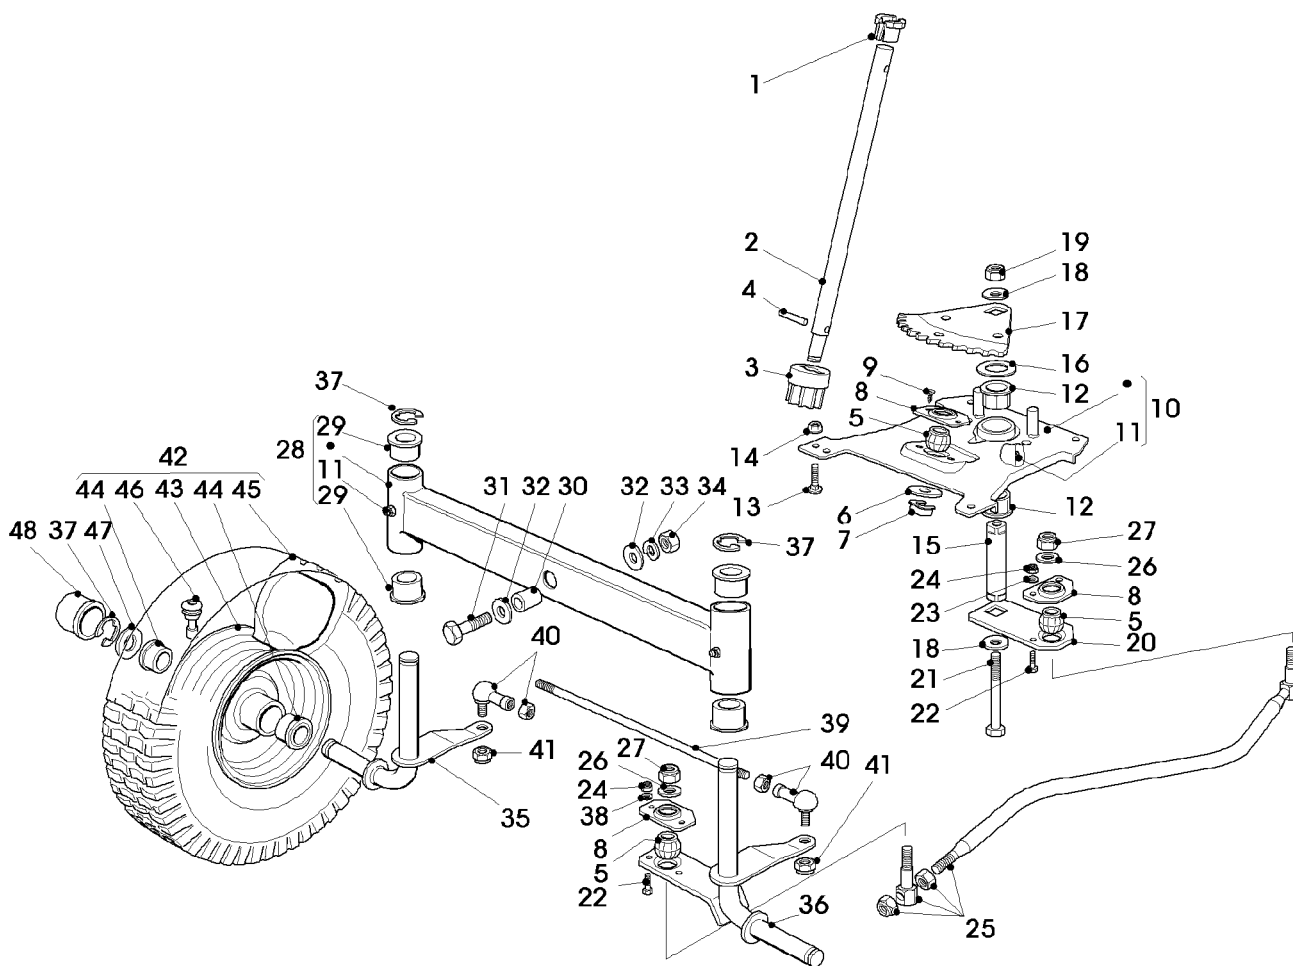

Illustration A18 VORDERACHSE, LENKUNG

ST000652

Illustration A18 VORDERACHSE, LENKUNG

Bild Nr.	St.- Zahl	Teile Nr.	Beschreibung
1	1	SB25038004/0	BUECHSE
2	1	SB25520006/0	LENKSAEULE
3	1	SB27570050/0	RITZEL RH
4	1	SB12622650/0	STIFT 6X35
5	3	SB25743000/0	WELLENGELENK
6	1	24M7047	UNTERLEGSCHEIBE 13X24X2,5
7	1	SB12436030/0	PLATTE
8	3	SB25785213/0	STUETZE
9	2	SB12729601/0	SCHRAUBE
10	1	SB82547045/0	HALTER
11	3	SB12379511/0	SCHMIERNIPPEL M6X1
12	2	SB25040624/0	BUECHSE
13	4	03M7092	SCHRAUBE M6X16
14	4	SB12292102/0	MUTTER M6
15	1	SB25510092/0	ACHSSCHENKELBOLZEN
16	1	SB25670019/0	SCHEIBE
17	1	SB25735513/0	WELLE
18	2	24M7178	UNTERLEGSCHEIBE 11X30X2,5
19	1	SB12155020/0	MUTTER
20	1	SB25318205/0	HEBEL
21	1	SB12794985/0	SCHRAUBE
22	4	SB12791213/1	SECHSKANTSCHRAUBE
23	2	24M7054	UNTERLEGSCHEIBE 6,4X12,5X1,6
24	4	14M7165	SICHERUNGSMUTTER M6
25	1	SB82000539/1	LENKSTANGE
26	2	SB12523070/0	UNTERLEGSCHEIBE 9X32X2,5
27	2	SB12155010/0	MUTTER M8
28	1	SB82034024/0	KIPPHEBEL
29	4	SB25034002/1	BUECHSE
30	1	SB25160016/0	DISTANZSTUECK
31	1	SB12692695/0	SCHRAUBE
32	2	SB12523100/0	UNTERLEGSCHEIBE
33	1	SB12587100/0	STANGE
34	1	SB12295300/0	MUTTER
35	1	SB82230363/0	ACHSSCHENKEL RH
36	1	SB82230365/0	ACHSSCHENKEL LH
37	4	SB12001000/0	SPRENGRING D15
38	2	24M7054	UNTERLEGSCHEIBE 6,4X12,5X1,6
39	1	SB25840023/0	STANGE
40	2	SB22746600/0	WELLENGELENK
41	2	14M7167	SICHERUNGSMUTTER M10
42	2	SB82680007/1	RAD FRONT
43	2	SB82000590/1	FELGE FRONT
44	4	SB25122200/2	LAGER
45	2	SB27590051/0	SCHUH
46	2	SB25950000/0	VENTIL